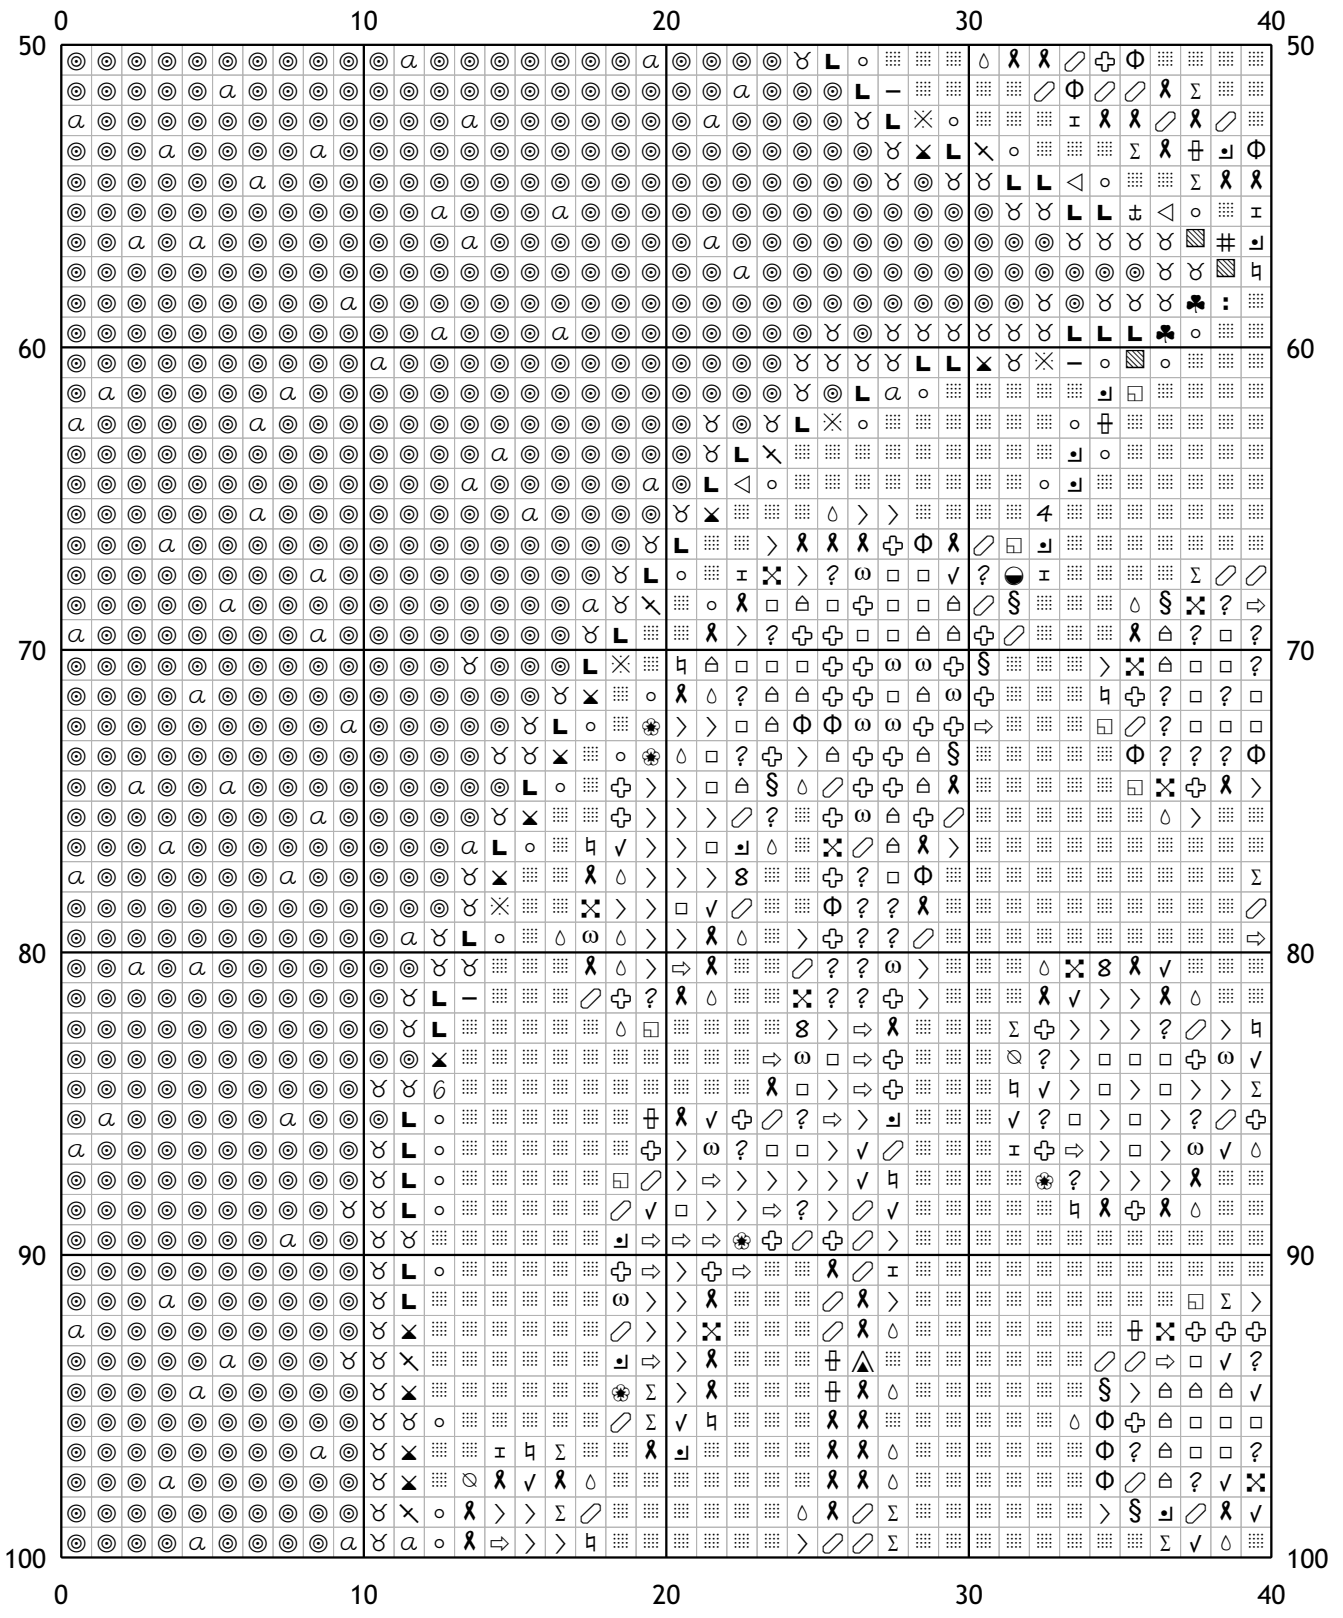

40	50	60	70	80
50	60	70	80	90
60	70	80	90	100
70	80	90	100	
80	90	100		
90	100			
100				
40	50	60	70	80