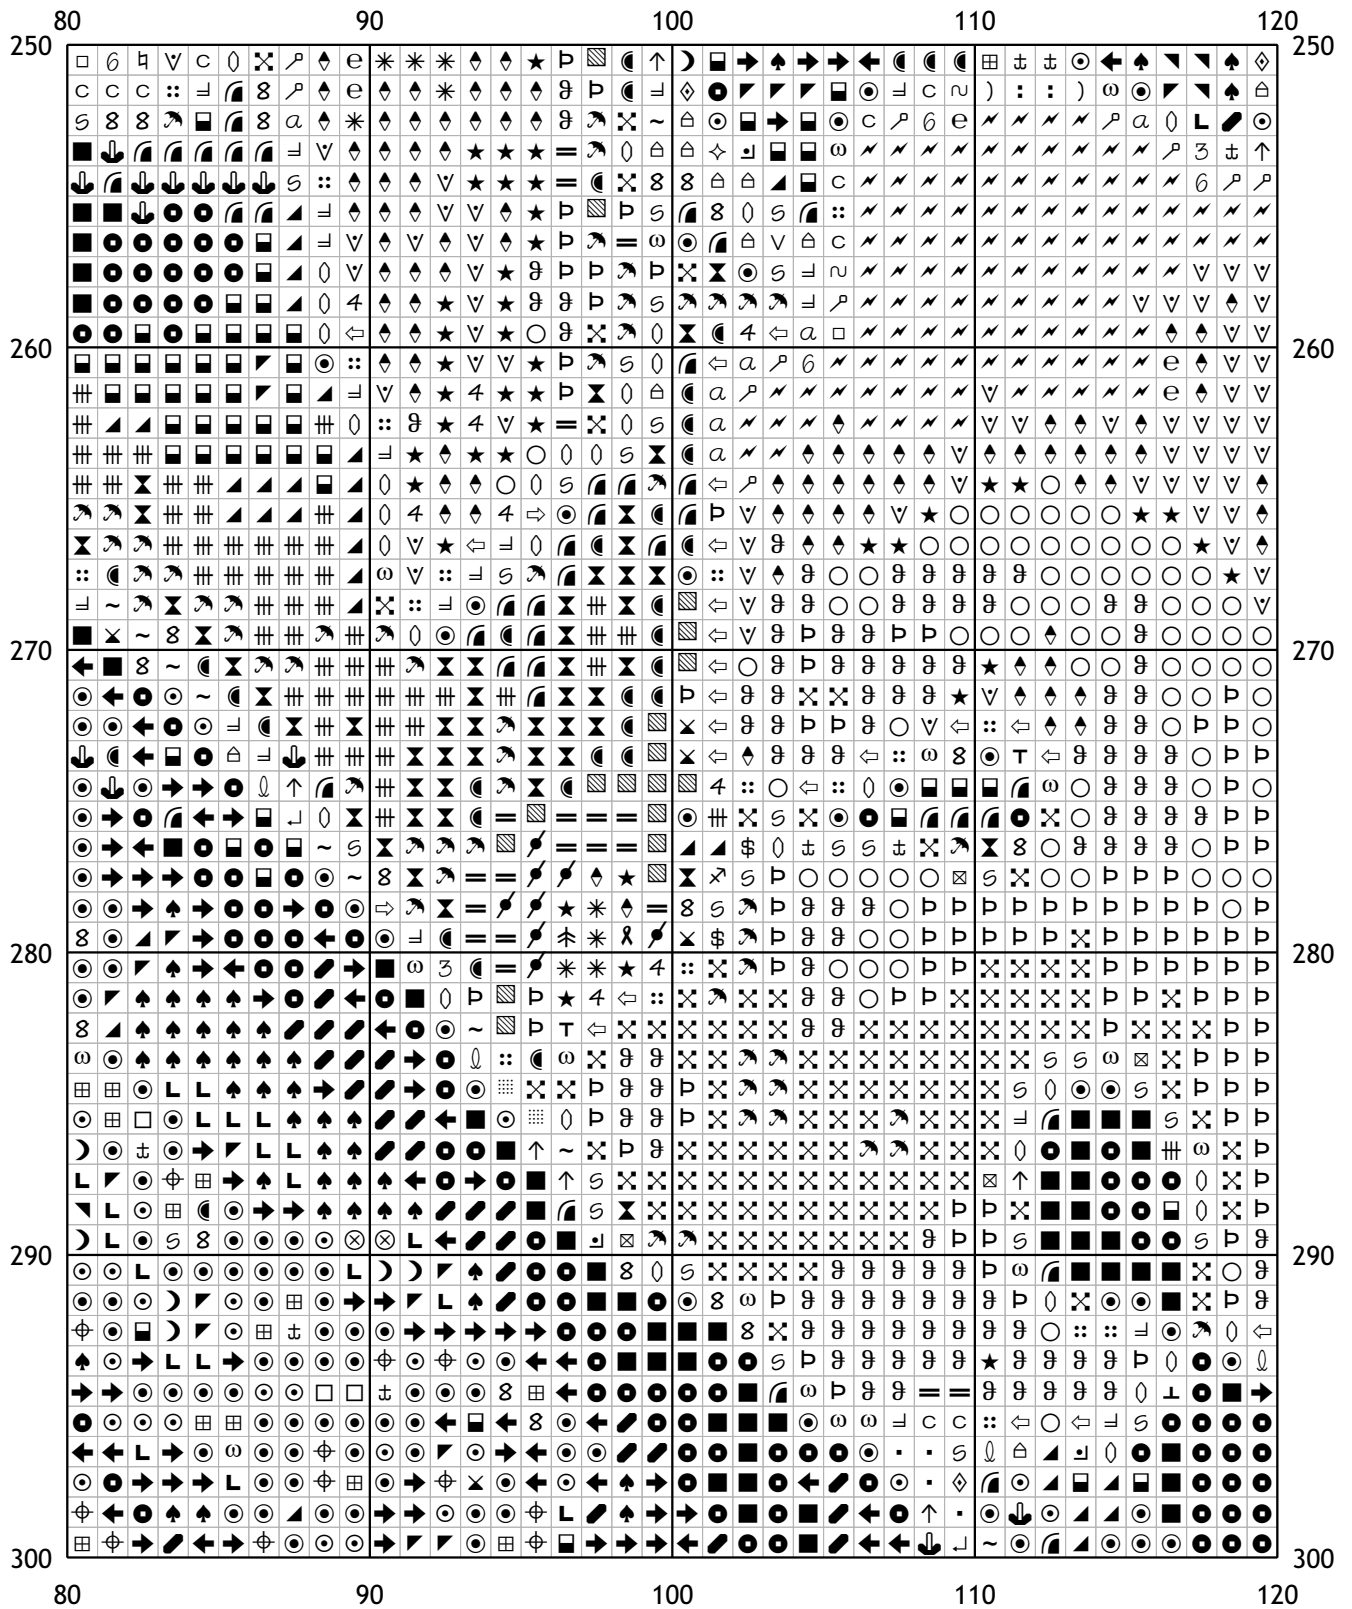

Схема для вышивания крестом

Каталог: igolki.net

Код схемы: wimrwnivsu

Название: Ирисы 1

Оттенков: 108

Размер: 258x300 стежков.

Разбивка схемы: 7x6 страниц

Версия процессора: 0.2.0

200	210	220	230	240	
150	160	170	180	190	200
200	210	220	230	240	

200	80	90	100	110	120	200
210	80	90	100	110	120	210
220	80	90	100	110	120	220
230	80	90	100	110	120	230
240	80	90	100	110	120	240
250	80	90	100	110	120	250

120	130	140	150	160	
200					200
210					210
220					220
230					230
240					240
250					250
120	130	140	150	160	

200	200	210	220	230	240	200
210	210	220	230	240	250	210
220	230	240	250	200	210	220
230	240	250	200	210	220	230
240	250	200	210	220	230	240
250	200	210	220	230	240	250

120	130	140	150	160
250				
260				
270				
280				
290				
300				
120	130	140	150	160