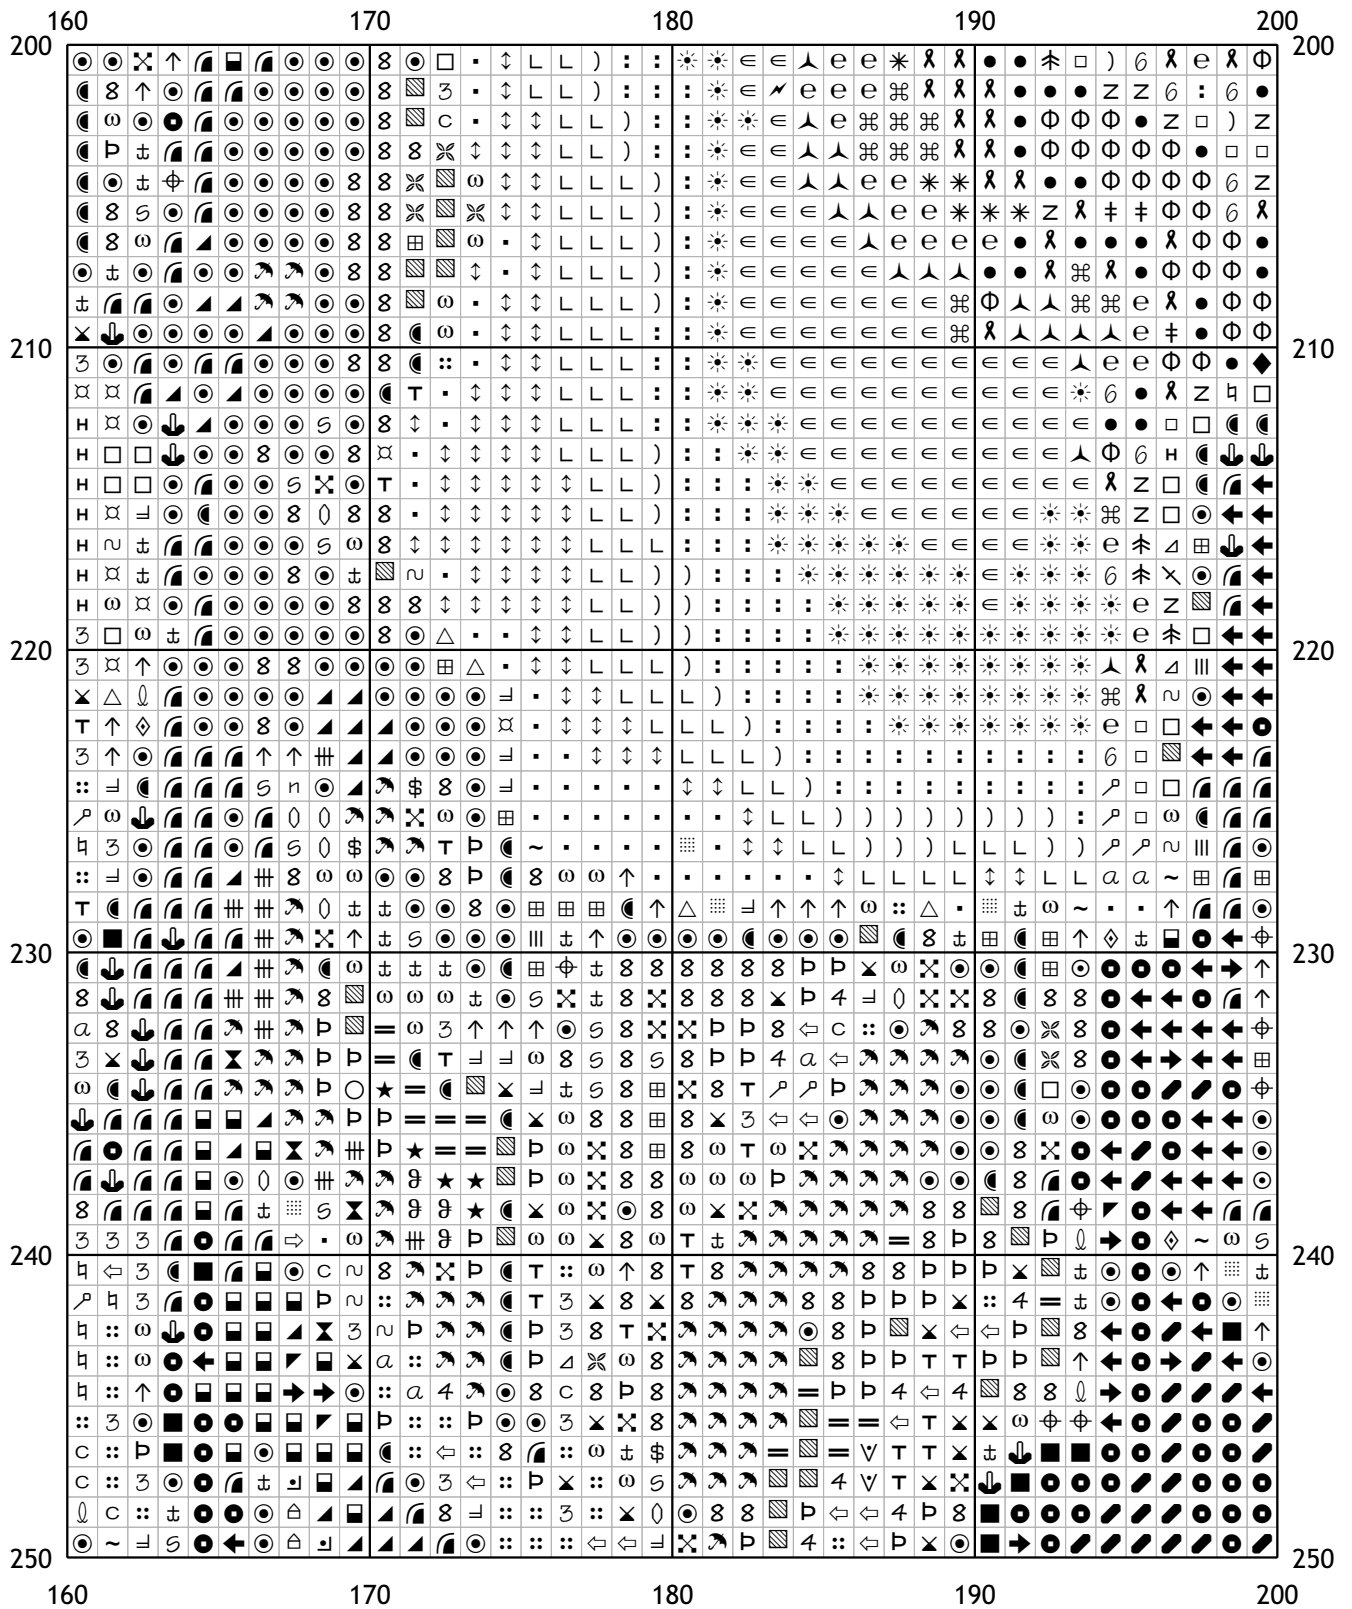

200	200	210	220	230	240	200
210	210	220	230	240	250	210
220	230	240	250	200	210	220
230	240	250	200	210	220	230
240	250	200	210	220	230	240
250	200	210	220	230	240	250