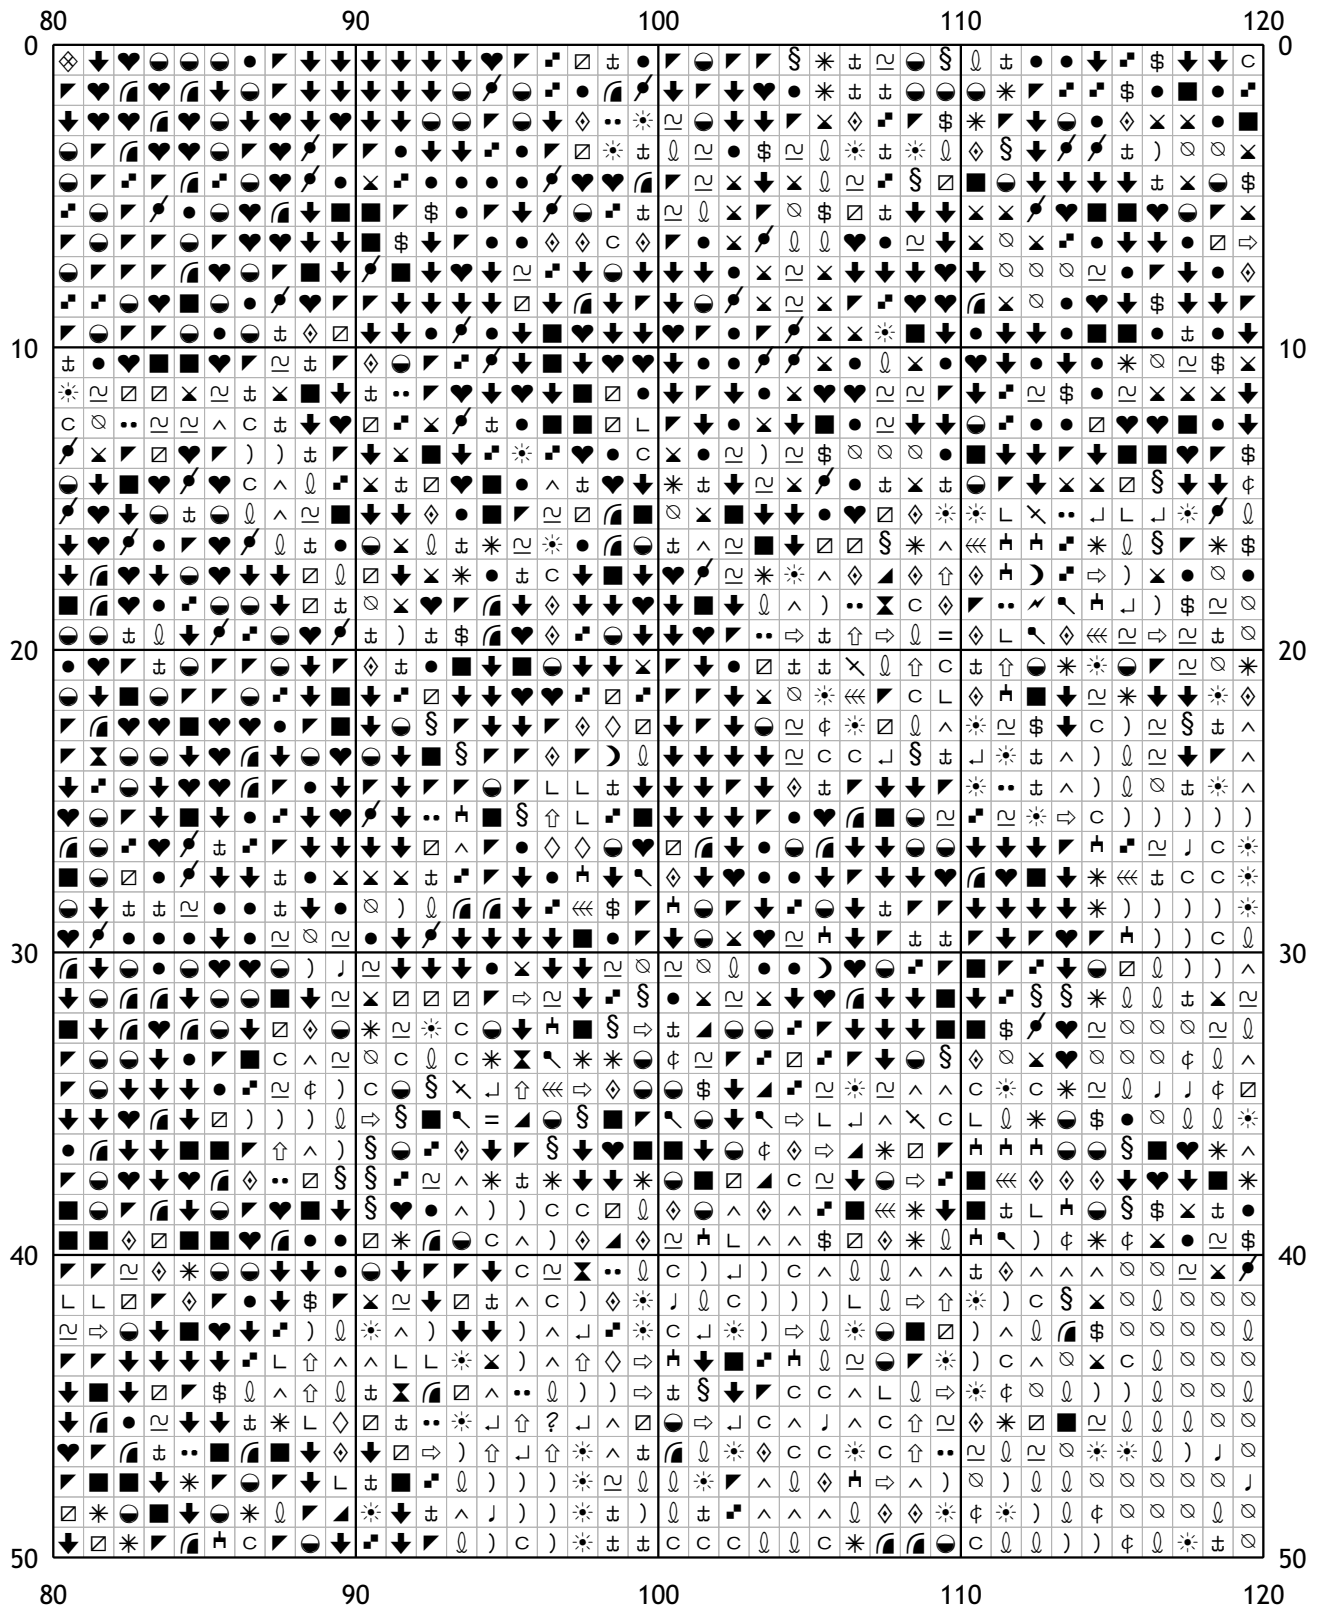

## Схема для вышивания крестом

Каталог: igolki.net

Код схемы: piuyqxrjn

Название: Город на Сене. Альфред Сислей.

Оттенков: 48

Размер: 300x220 стежков.

Разбивка схемы: 8x5 страниц

Версия процессора: 0.2.0

### Карта цветов (DMC)

 310 - black (2498)	 939 - navy blue vy dk (2430)	 938 - coffee brown ul dk (2450)
 3371 - brown black (6521)	 838 - beige brown vy dk (1780)	 3031 - mocha brown vy dk (4035)
 801 - coffee brown dk (233)	 413 - pewter gray dk (584)	 3781 - mocha brown dk (4056)
 839 - beige brown dk (2871)	 779 - cocoa dk (1340)	 535 - ash gray vy lt (1040)
 869 - hazel nut brown vy dk (1744)	 3787 - brown gray dk (1193)	 434 - brown lt (856)
 3790 - beige gray ul dk (1561)	 3740 - antique violet dk (695)	 632 - desert sand ul vy dk (1923)
 831 - golden olive md (1225)	 3862 - mocha beige dk (1451)	 451 - shell gray dk (674)
 3860 - cocoa (1163)	 840 - beige brown md (509)	 167 - yellow beige vy dk (321)
 640 - beige gray vy dk (2039)	 m 3772 - desert sand vy dk (766)	 3863 - mocha beige md (1156)
 436 - tan (1046)	 612 - drab brown lt (1113)	 647 - beaver gray md (1369)
 3773 - desert sand md (605)	 371 - mustard (1004)	 3064 - desert sand (781)
 3013 - khaki green lt (273)	 422 - hazel nut brown lt (595)	 452 - shell gray md (1083)
 3042 - antique violet lt (1404)	 642 - beige gray dk (1245)	 = 834 - golden olive vy lt (242)
 738 - tan vy lt (1961)	 3782 - mocha brown lt (2371)	 c 613 - drab brown vy lt (1088)
 3046 - yellow beige md (428)	 739 - tan vy lt (424)	 ) 644 - beige gray md (785)
 153 - violet vy lt (644)	 L 677 - old gold vy lt (206)	 ^ 822 - beige gray lt (219)