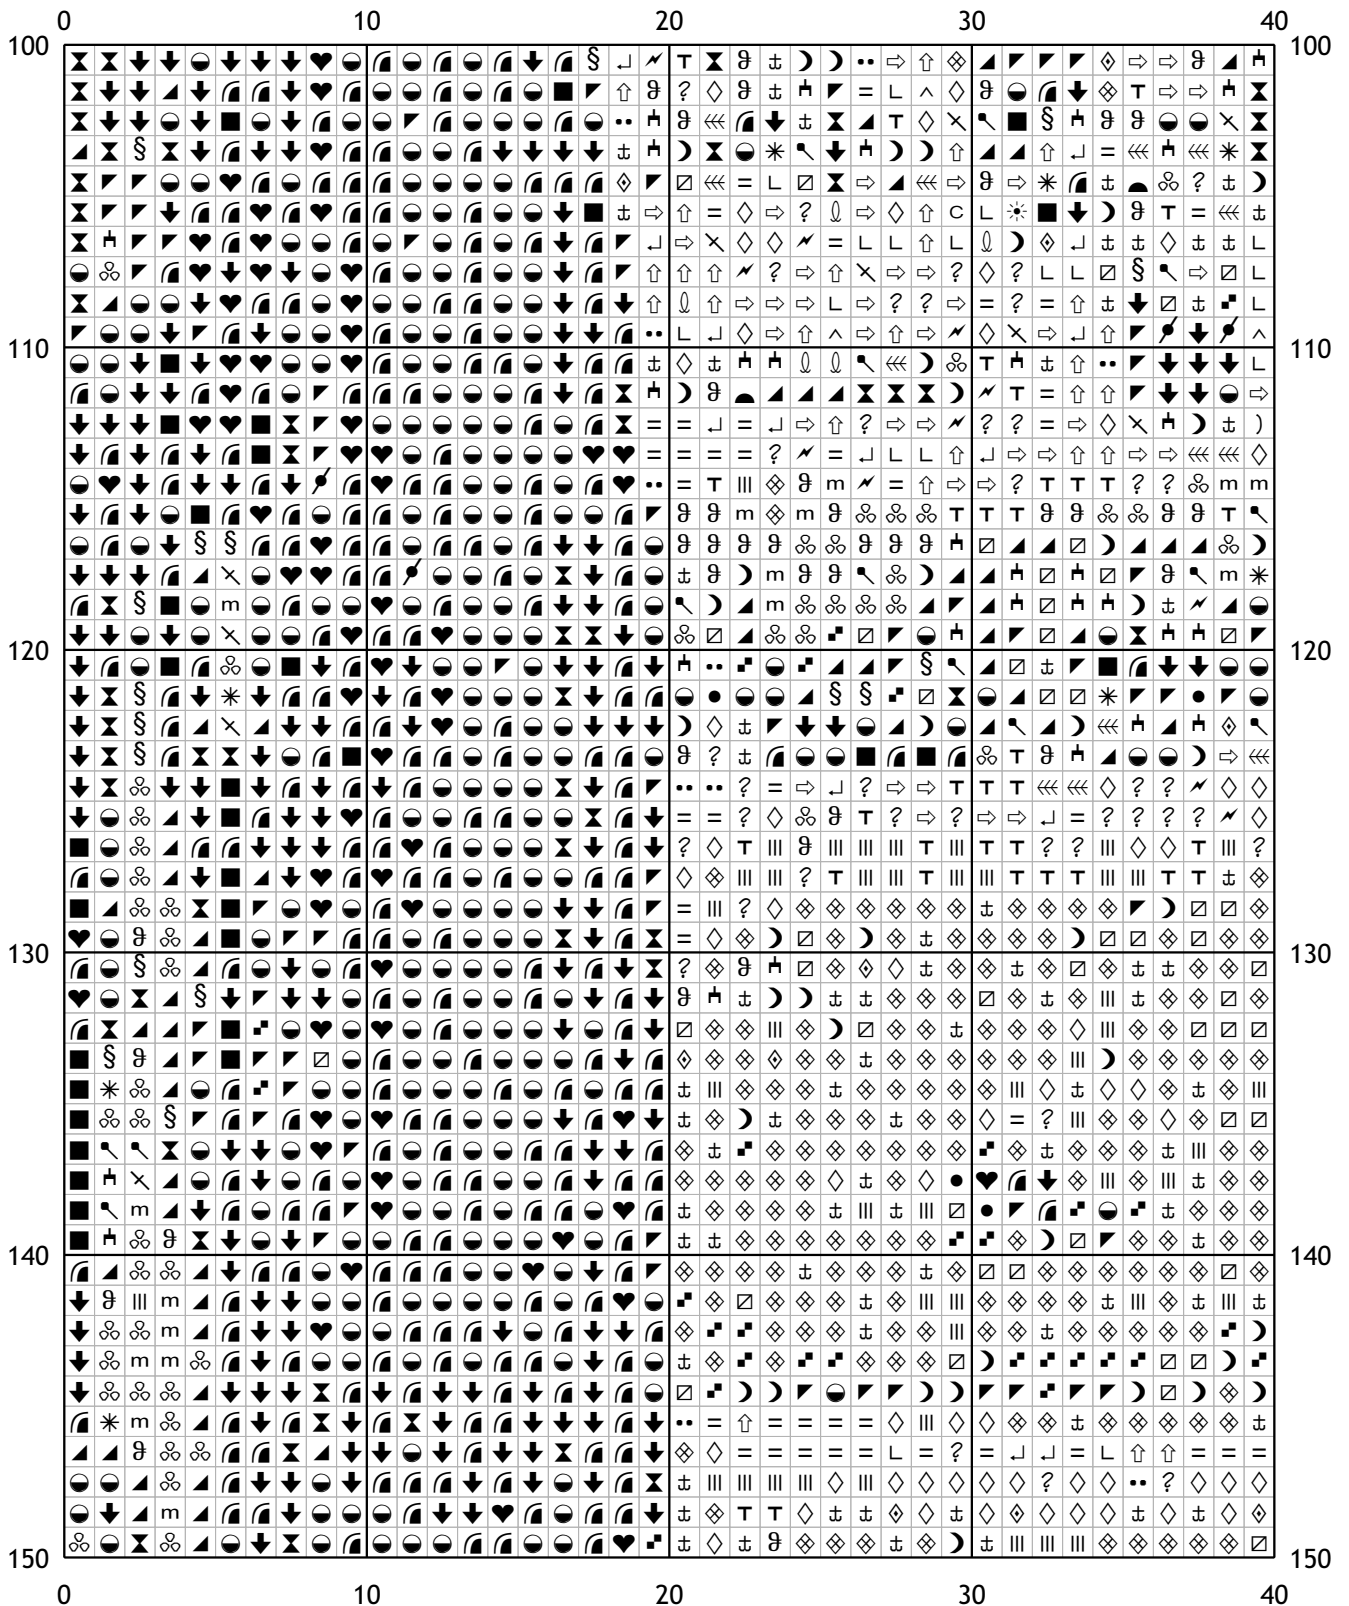

## Схема для вышивания крестом

Каталог: igolki.net

Код схемы: piuyqxrjn

Название: Город на Сене. Альфред Сислей.

Оттенков: 48

Размер: 300x220 стежков.

Разбивка схемы: 8x5 страниц

Версия процессора: 0.2.0

### Карта цветов (DMC)

 310 - black (2498)	 939 - navy blue vy dk (2430)	 938 - coffee brown ul dk (2450)
 3371 - brown black (6521)	 838 - beige brown vy dk (1780)	 3031 - mocha brown vy dk (4035)
 801 - coffee brown dk (233)	 413 - pewter gray dk (584)	 3781 - mocha brown dk (4056)
 839 - beige brown dk (2871)	 779 - cocoa dk (1340)	 535 - ash gray vy lt (1040)
 869 - hazel nut brown vy dk (1744)	 3787 - brown gray dk (1193)	 434 - brown lt (856)
 3790 - beige gray ul dk (1561)	 3740 - antique violet dk (695)	 632 - desert sand ul vy dk (1923)
 831 - golden olive md (1225)	 3862 - mocha beige dk (1451)	 451 - shell gray dk (674)
 3860 - cocoa (1163)	 840 - beige brown md (509)	 167 - yellow beige vy dk (321)
 640 - beige gray vy dk (2039)	 m 3772 - desert sand vy dk (766)	 3863 - mocha beige md (1156)
 436 - tan (1046)	 612 - drab brown lt (1113)	 647 - beaver gray md (1369)
 3773 - desert sand md (605)	 371 - mustard (1004)	 3064 - desert sand (781)
 3013 - khaki green lt (273)	 422 - hazel nut brown lt (595)	 452 - shell gray md (1083)
 3042 - antique violet lt (1404)	 642 - beige gray dk (1245)	 = 834 - golden olive vy lt (242)
 738 - tan vy lt (1961)	 3782 - mocha brown lt (2371)	 c 613 - drab brown vy lt (1088)
 3046 - yellow beige md (428)	 739 - tan vy lt (424)	 ) 644 - beige gray md (785)
 153 - violet vy lt (644)	 L 677 - old gold vy lt (206)	 ^ 822 - beige gray lt (219)

	120	130	140	150	160	
50						
60						
70						
80						
90						
100						
	120	130	140	150	160	

40	50	60	70	80
100	100	100	100	100
110	110	110	110	110
120	120	120	120	120
130	130	130	130	130
140	140	140	140	140
150	150	150	150	150