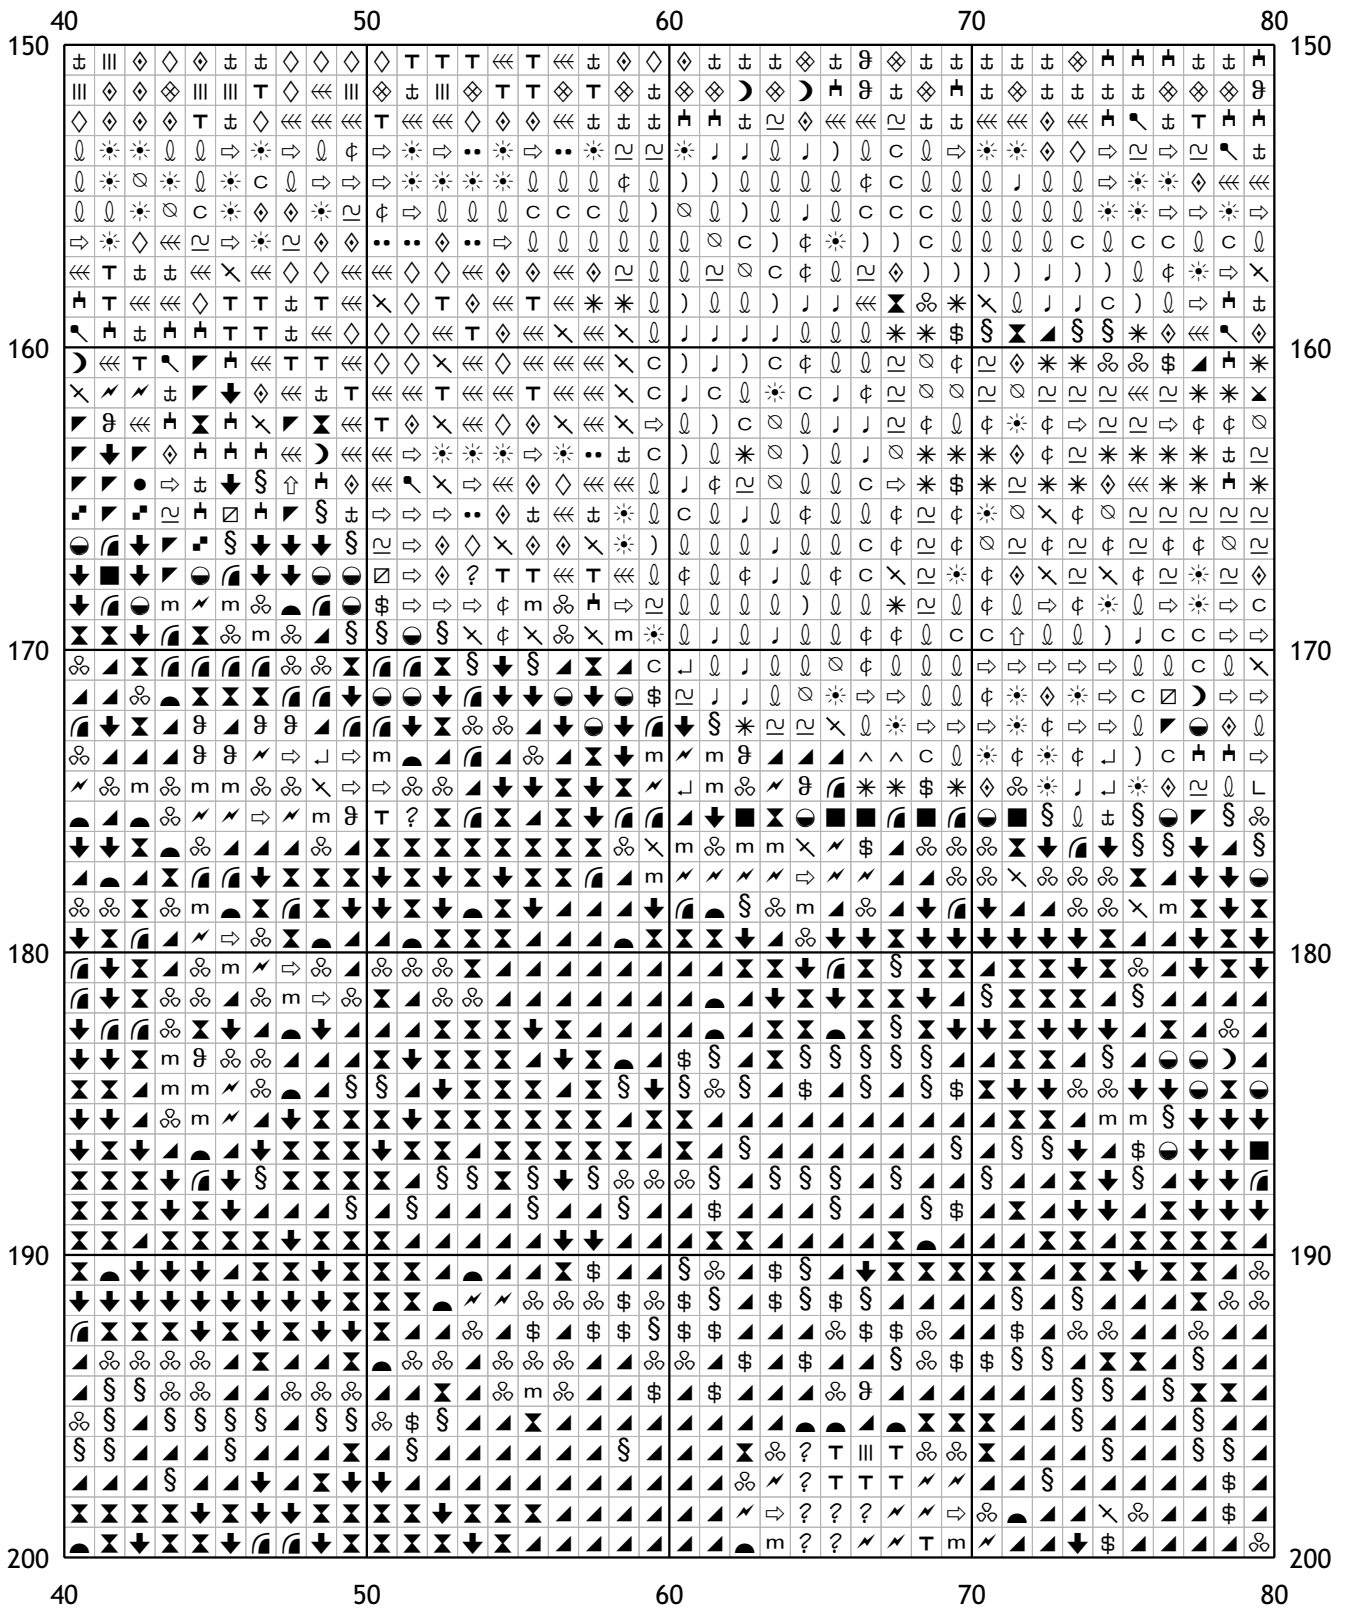

## Схема для вышивания крестом

Каталог: igolki.net

Код схемы: piuyqxrjn

Название: Город на Сене. Альфред Сислей.

Оттенков: 48

Размер: 300x220 стежков.

Разбивка схемы: 8x5 страниц

Версия процессора: 0.2.0

### Карта цветов (DMC)

 310 - black (2498)	 939 - navy blue vy dk (2430)	 938 - coffee brown ul dk (2450)
 3371 - brown black (6521)	 838 - beige brown vy dk (1780)	 3031 - mocha brown vy dk (4035)
 801 - coffee brown dk (233)	 413 - pewter gray dk (584)	 3781 - mocha brown dk (4056)
 839 - beige brown dk (2871)	 779 - cocoa dk (1340)	 535 - ash gray vy lt (1040)
 869 - hazel nut brown vy dk (1744)	 3787 - brown gray dk (1193)	 434 - brown lt (856)
 3790 - beige gray ul dk (1561)	 3740 - antique violet dk (695)	 632 - desert sand ul vy dk (1923)
 831 - golden olive md (1225)	 3862 - mocha beige dk (1451)	 451 - shell gray dk (674)
 3860 - cocoa (1163)	 840 - beige brown md (509)	 167 - yellow beige vy dk (321)
 640 - beige gray vy dk (2039)	 m 3772 - desert sand vy dk (766)	 3863 - mocha beige md (1156)
 436 - tan (1046)	 612 - drab brown lt (1113)	 647 - beaver gray md (1369)
 3773 - desert sand md (605)	 371 - mustard (1004)	 3064 - desert sand (781)
 3013 - khaki green lt (273)	 422 - hazel nut brown lt (595)	 452 - shell gray md (1083)
 3042 - antique violet lt (1404)	 642 - beige gray dk (1245)	 = 834 - golden olive vy lt (242)
 738 - tan vy lt (1961)	 3782 - mocha brown lt (2371)	 c 613 - drab brown vy lt (1088)
 3046 - yellow beige md (428)	 739 - tan vy lt (424)	 ) 644 - beige gray md (785)
 153 - violet vy lt (644)	 L 677 - old gold vy lt (206)	 ^ 822 - beige gray lt (219)

	120	130	140	150	160	
150	☾	☾	☾	☾	☾	☾
160	☾	☾	☾	☾	☾	☾
170	☾	☾	☾	☾	☾	☾
180	☾	☾	☾	☾	☾	☾
190	☾	☾	☾	☾	☾	☾
200	☾	☾	☾	☾	☾	☾
	120	130	140	150	160	

160	170	180	190	200
150	160	170	180	190
160	170	180	190	200
170	180	190	200	180
180	190	200	190	200
190	200	180	190	200
200	160	170	180	200
160	170	180	190	200