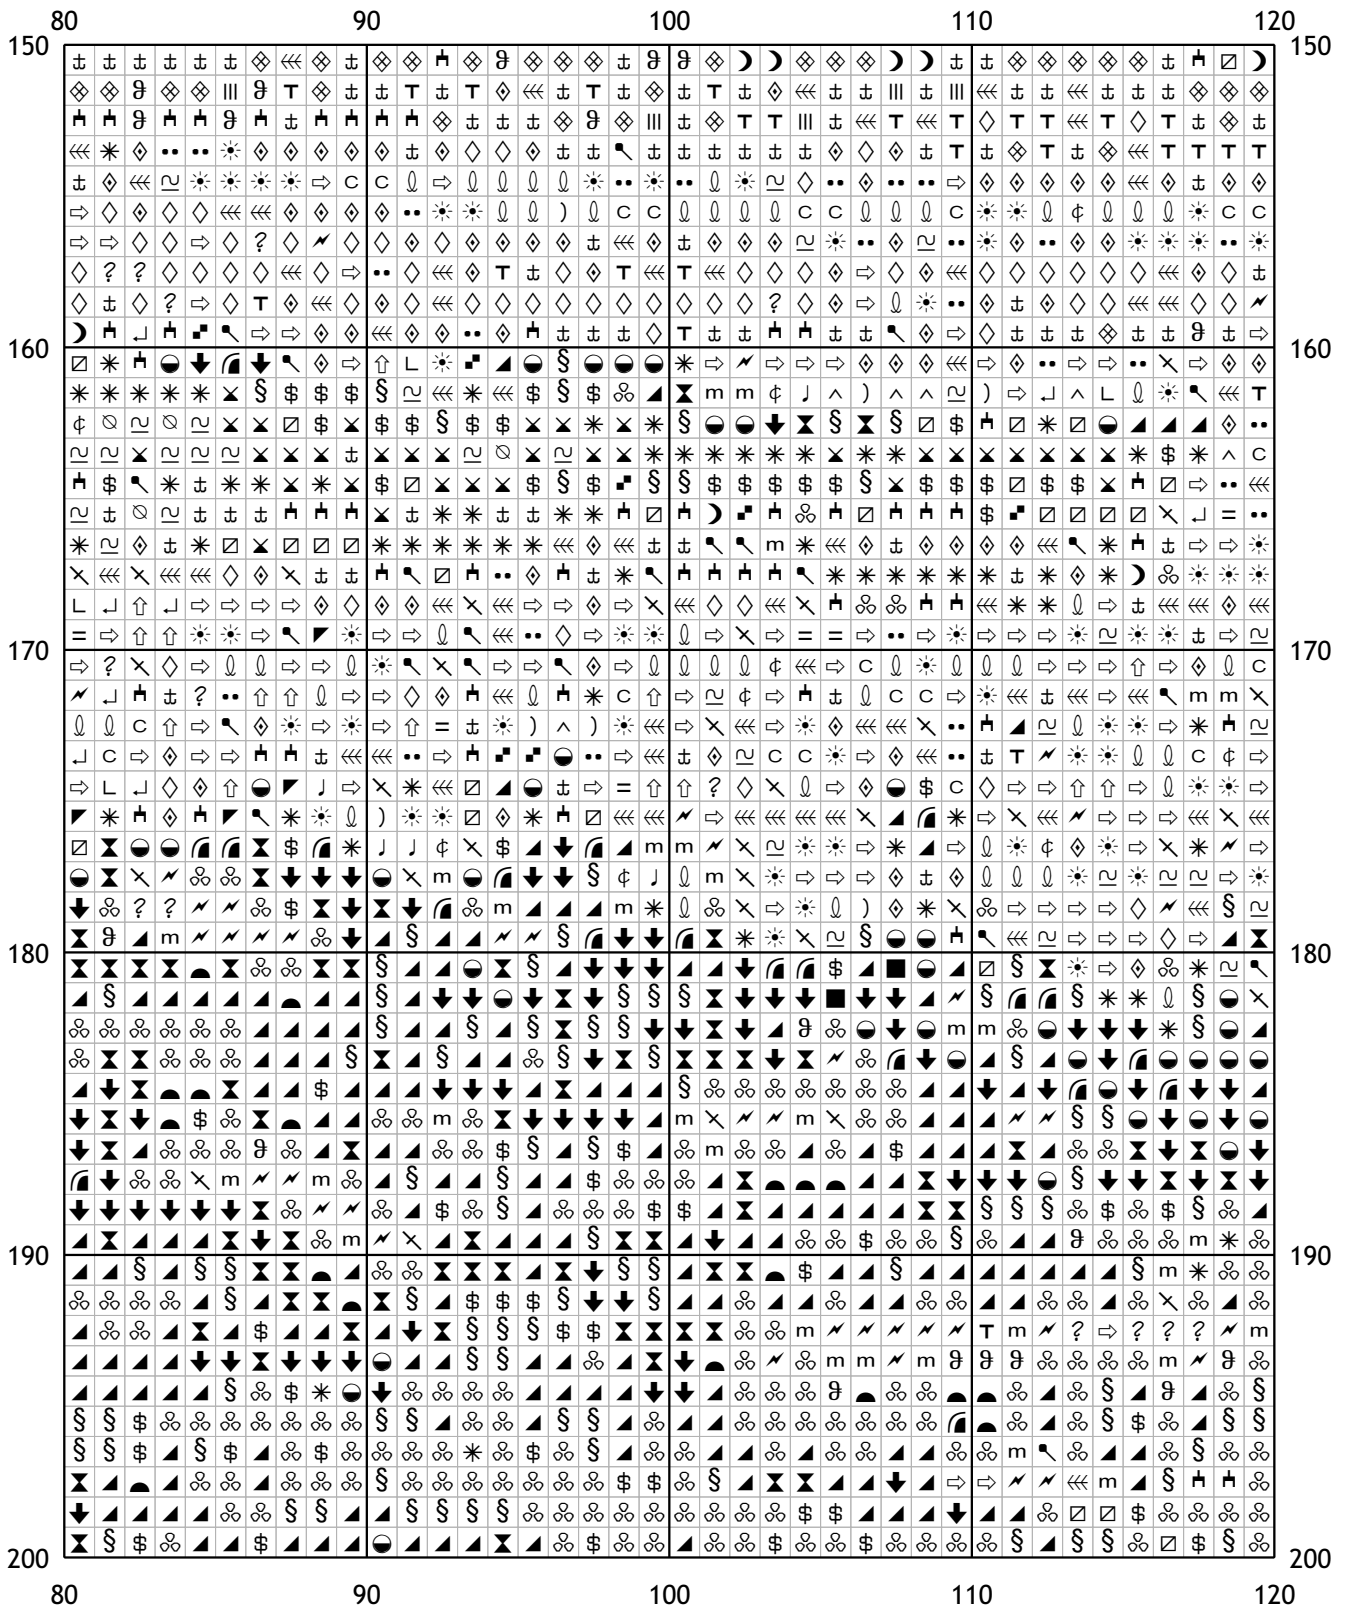

## Схема для вышивания крестом

Каталог: igolki.net

Код схемы: piuyqxrjn

Название: Город на Сене. Альфред Сислей.

Оттенков: 48

Размер: 300x220 стежков.

Разбивка схемы: 8x5 страниц

Версия процессора: 0.2.0

### Карта цветов (DMC)

 310 - black (2498)	 939 - navy blue vy dk (2430)	 938 - coffee brown ul dk (2450)
 3371 - brown black (6521)	 838 - beige brown vy dk (1780)	 3031 - mocha brown vy dk (4035)
 801 - coffee brown dk (233)	 413 - pewter gray dk (584)	 3781 - mocha brown dk (4056)
 839 - beige brown dk (2871)	 779 - cocoa dk (1340)	 535 - ash gray vy lt (1040)
 869 - hazel nut brown vy dk (1744)	 3787 - brown gray dk (1193)	 434 - brown lt (856)
 3790 - beige gray ul dk (1561)	 3740 - antique violet dk (695)	 632 - desert sand ul vy dk (1923)
 831 - golden olive md (1225)	 3862 - mocha beige dk (1451)	 451 - shell gray dk (674)
 3860 - cocoa (1163)	 840 - beige brown md (509)	 167 - yellow beige vy dk (321)
 640 - beige gray vy dk (2039)	 m 3772 - desert sand vy dk (766)	 3863 - mocha beige md (1156)
 436 - tan (1046)	 612 - drab brown lt (1113)	 647 - beaver gray md (1369)
 3773 - desert sand md (605)	 371 - mustard (1004)	 3064 - desert sand (781)
 3013 - khaki green lt (273)	 422 - hazel nut brown lt (595)	 452 - shell gray md (1083)
 3042 - antique violet lt (1404)	 642 - beige gray dk (1245)	 = 834 - golden olive vy lt (242)
 738 - tan vy lt (1961)	 3782 - mocha brown lt (2371)	 c 613 - drab brown vy lt (1088)
 3046 - yellow beige md (428)	 739 - tan vy lt (424)	 ) 644 - beige gray md (785)
 153 - violet vy lt (644)	 L 677 - old gold vy lt (206)	 ^ 822 - beige gray lt (219)

	120	130	140	150	160	
150	☾	☾	☾	☾	☾	☾
160	☾	☾	☾	☾	☾	☾
170	☾	☾	☾	☾	☾	☾
180	☾	☾	☾	☾	☾	☾
190	☾	☾	☾	☾	☾	☾
200	☾	☾	☾	☾	☾	☾
	120	130	140	150	160	

160	170	180	190	200
150	160	170	180	190
160	170	180	190	200
170	180	190	200	180
180	190	200	190	200
190	200	180	190	200
200	160	170	180	200
160	170	180	190	200