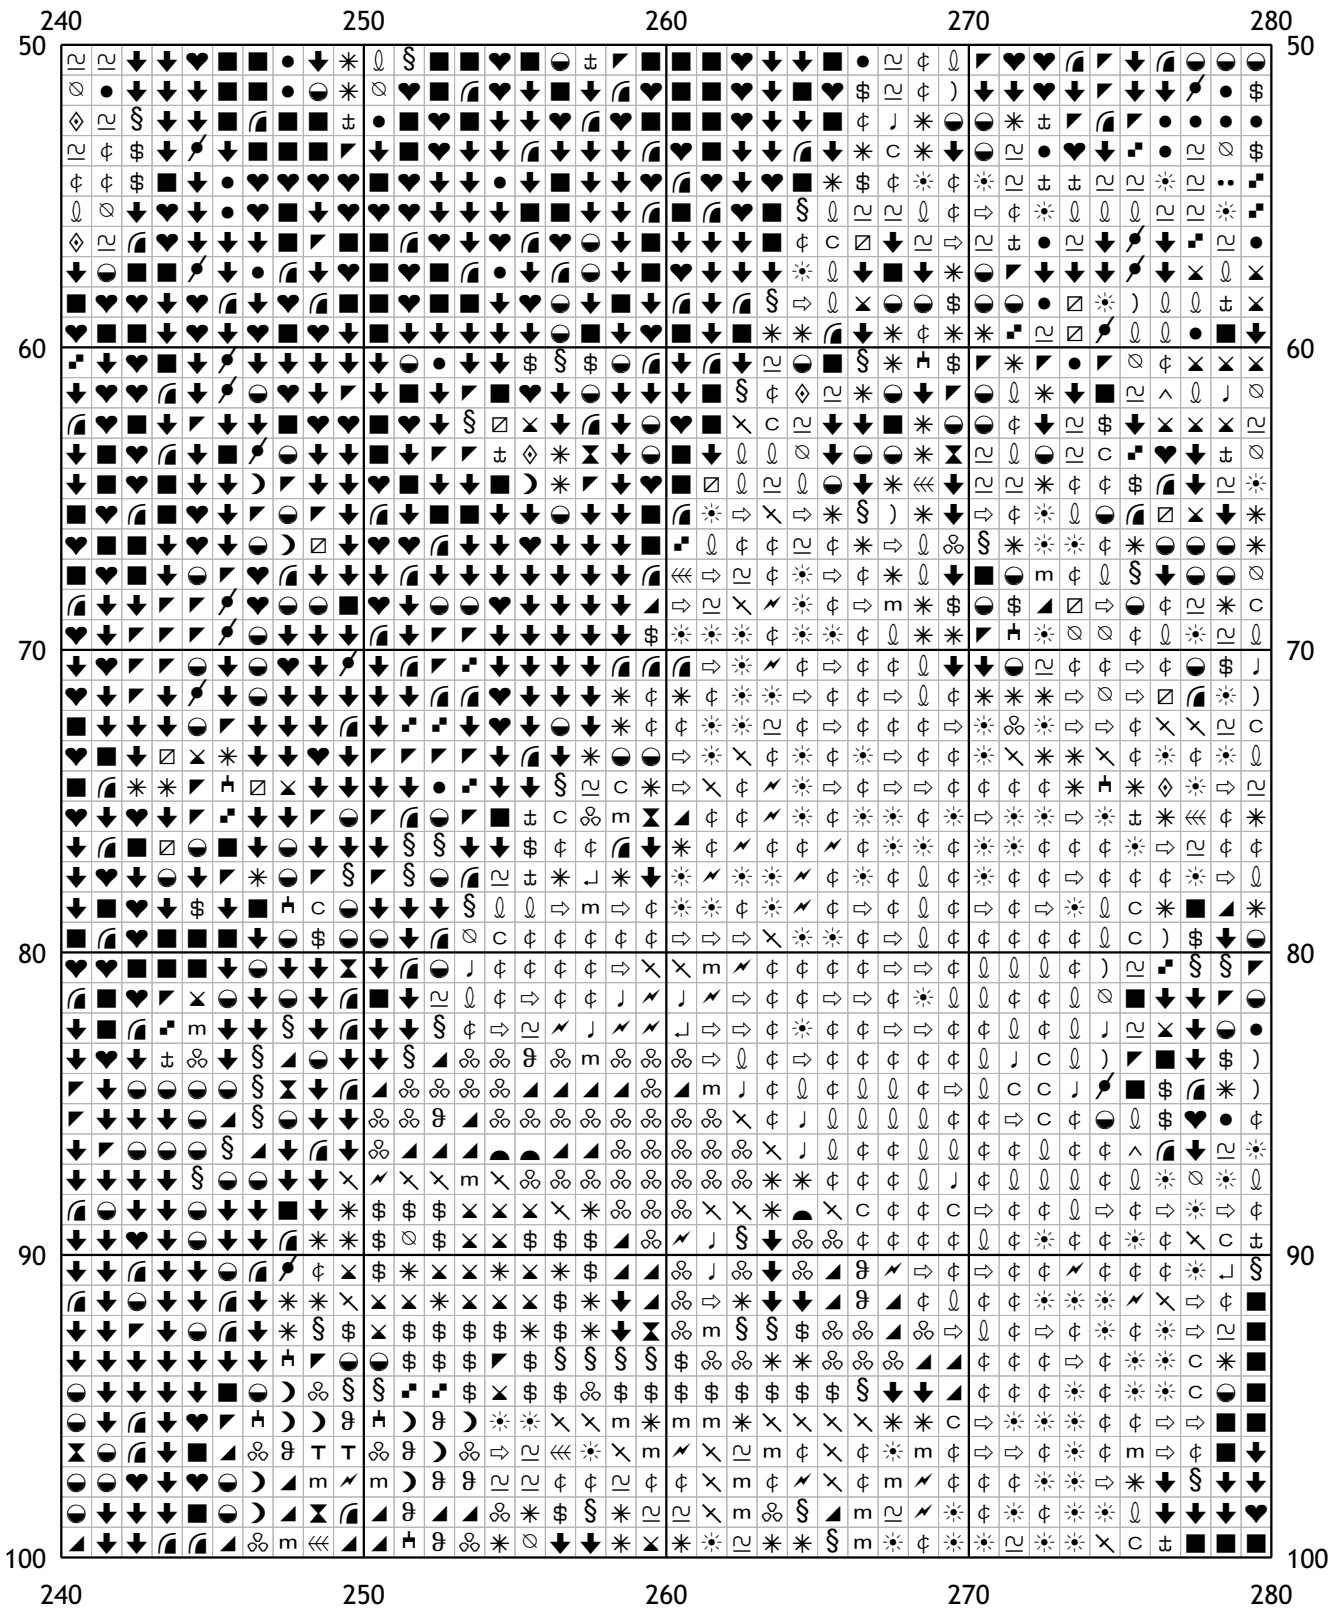

## Схема для вышивания крестом

Каталог: igolki.net

Код схемы: piuyqxrjn

Название: Город на Сене. Альфред Сислей.

Оттенков: 48

Размер: 300x220 стежков.

Разбивка схемы: 8x5 страниц

Версия процессора: 0.2.0

### Карта цветов (DMC)

 310 - black (2498)	 939 - navy blue vy dk (2430)	 938 - coffee brown ul dk (2450)
 3371 - brown black (6521)	 838 - beige brown vy dk (1780)	 3031 - mocha brown vy dk (4035)
 801 - coffee brown dk (233)	 413 - pewter gray dk (584)	 3781 - mocha brown dk (4056)
 839 - beige brown dk (2871)	 779 - cocoa dk (1340)	 535 - ash gray vy lt (1040)
 869 - hazel nut brown vy dk (1744)	 3787 - brown gray dk (1193)	 434 - brown lt (856)
 3790 - beige gray ul dk (1561)	 3740 - antique violet dk (695)	 632 - desert sand ul vy dk (1923)
 831 - golden olive md (1225)	 3862 - mocha beige dk (1451)	 451 - shell gray dk (674)
 3860 - cocoa (1163)	 840 - beige brown md (509)	 167 - yellow beige vy dk (321)
 640 - beige gray vy dk (2039)	 m 3772 - desert sand vy dk (766)	 3863 - mocha beige md (1156)
 436 - tan (1046)	 612 - drab brown lt (1113)	 647 - beaver gray md (1369)
 3773 - desert sand md (605)	 371 - mustard (1004)	 3064 - desert sand (781)
 3013 - khaki green lt (273)	 422 - hazel nut brown lt (595)	 452 - shell gray md (1083)
 3042 - antique violet lt (1404)	 642 - beige gray dk (1245)	 = 834 - golden olive vy lt (242)
 738 - tan vy lt (1961)	 3782 - mocha brown lt (2371)	 c 613 - drab brown vy lt (1088)
 3046 - yellow beige md (428)	 739 - tan vy lt (424)	 ) 644 - beige gray md (785)
 153 - violet vy lt (644)	 L 677 - old gold vy lt (206)	 ^ 822 - beige gray lt (219)

	120	130	140	150	160	
50						
60						
70						
80						
90						
100						
	120	130	140	150	160	

40	50	60	70	80
100	100	100	100	100
110	110	110	110	110
120	120	120	120	120
130	130	130	130	130
140	140	140	140	140
150	150	150	150	150