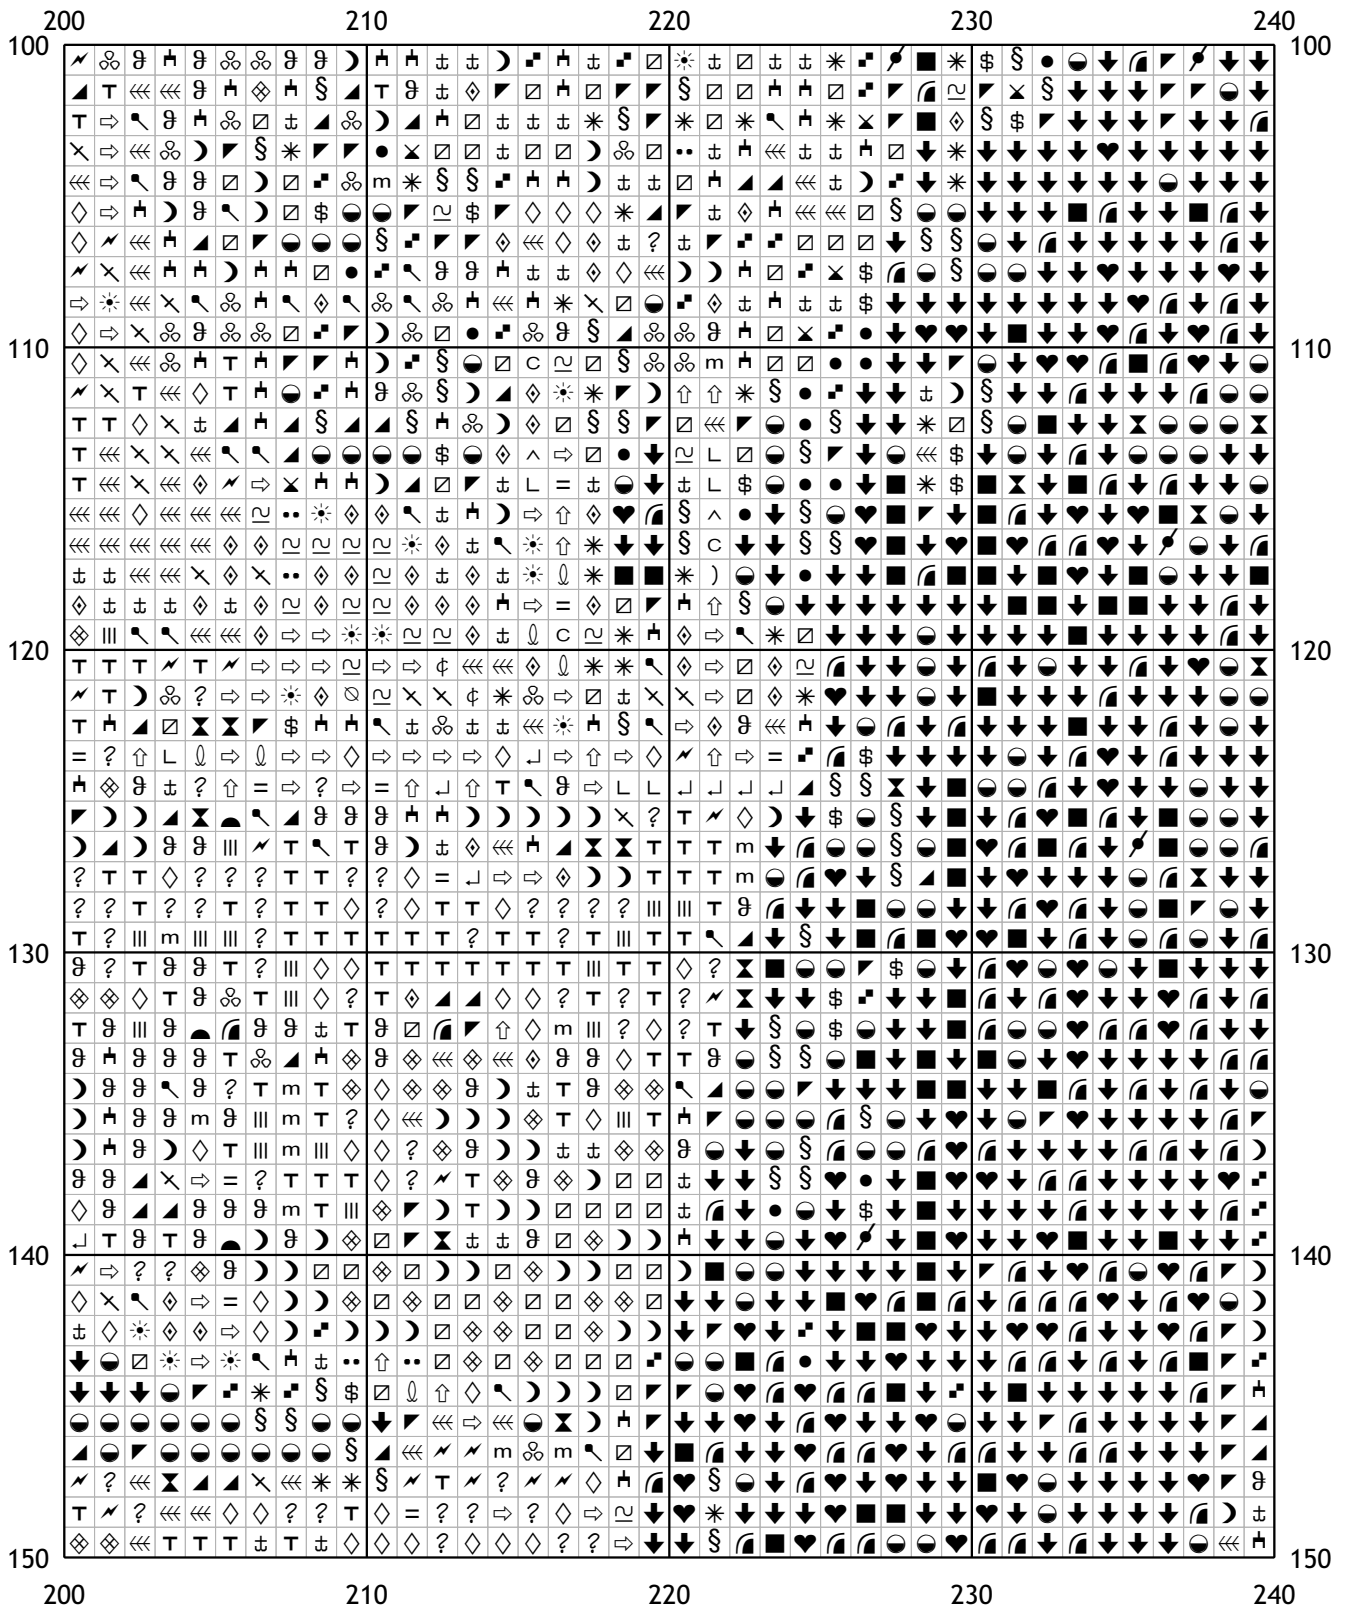

160	170	180	190	200
100	100	100	100	100
110	110	110	110	110
120	120	120	120	120
130	130	130	130	130
140	140	140	140	140
150	150	150	150	150
160	170	180	190	200