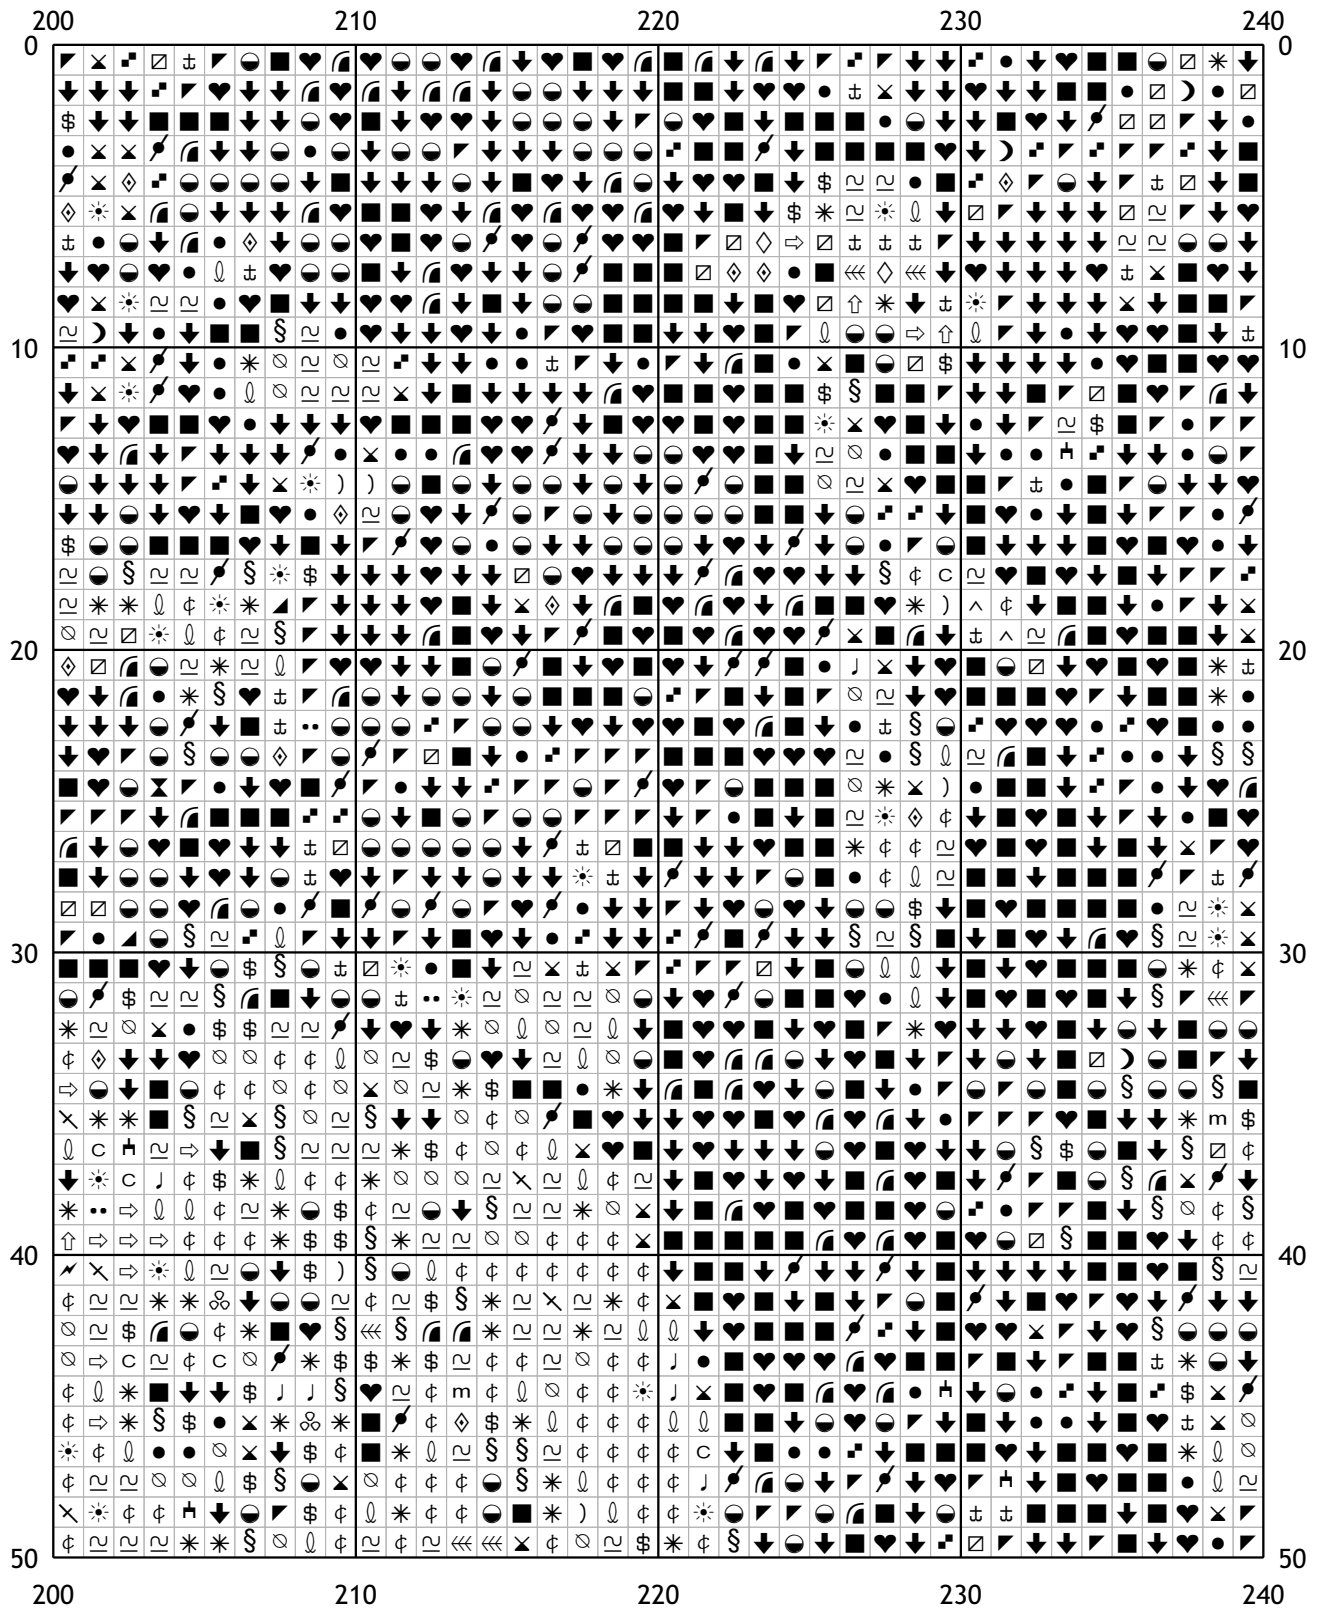

## Схема для вышивания крестом

Каталог: igolki.net

Код схемы: piuyqxrjn

Название: Город на Сене. Альфред Сислей.

Оттенков: 48

Размер: 300x220 стежков.

Разбивка схемы: 8x5 страниц

Версия процессора: 0.2.0

### Карта цветов (DMC)

 310 - black (2498)	 939 - navy blue vy dk (2430)	 938 - coffee brown ul dk (2450)
 3371 - brown black (6521)	 838 - beige brown vy dk (1780)	 3031 - mocha brown vy dk (4035)
 801 - coffee brown dk (233)	 413 - pewter gray dk (584)	 3781 - mocha brown dk (4056)
 839 - beige brown dk (2871)	 779 - cocoa dk (1340)	 535 - ash gray vy lt (1040)
 869 - hazel nut brown vy dk (1744)	 3787 - brown gray dk (1193)	 434 - brown lt (856)
 3790 - beige gray ul dk (1561)	 3740 - antique violet dk (695)	 632 - desert sand ul vy dk (1923)
 831 - golden olive md (1225)	 3862 - mocha beige dk (1451)	 451 - shell gray dk (674)
 3860 - cocoa (1163)	 840 - beige brown md (509)	 167 - yellow beige vy dk (321)
 640 - beige gray vy dk (2039)	 m 3772 - desert sand vy dk (766)	 3863 - mocha beige md (1156)
 436 - tan (1046)	 612 - drab brown lt (1113)	 647 - beaver gray md (1369)
 3773 - desert sand md (605)	 371 - mustard (1004)	 3064 - desert sand (781)
 3013 - khaki green lt (273)	 422 - hazel nut brown lt (595)	 452 - shell gray md (1083)
 3042 - antique violet lt (1404)	 642 - beige gray dk (1245)	 = 834 - golden olive vy lt (242)
 738 - tan vy lt (1961)	 3782 - mocha brown lt (2371)	 c 613 - drab brown vy lt (1088)
 3046 - yellow beige md (428)	 739 - tan vy lt (424)	 ) 644 - beige gray md (785)
 153 - violet vy lt (644)	 L 677 - old gold vy lt (206)	 ^ 822 - beige gray lt (219)