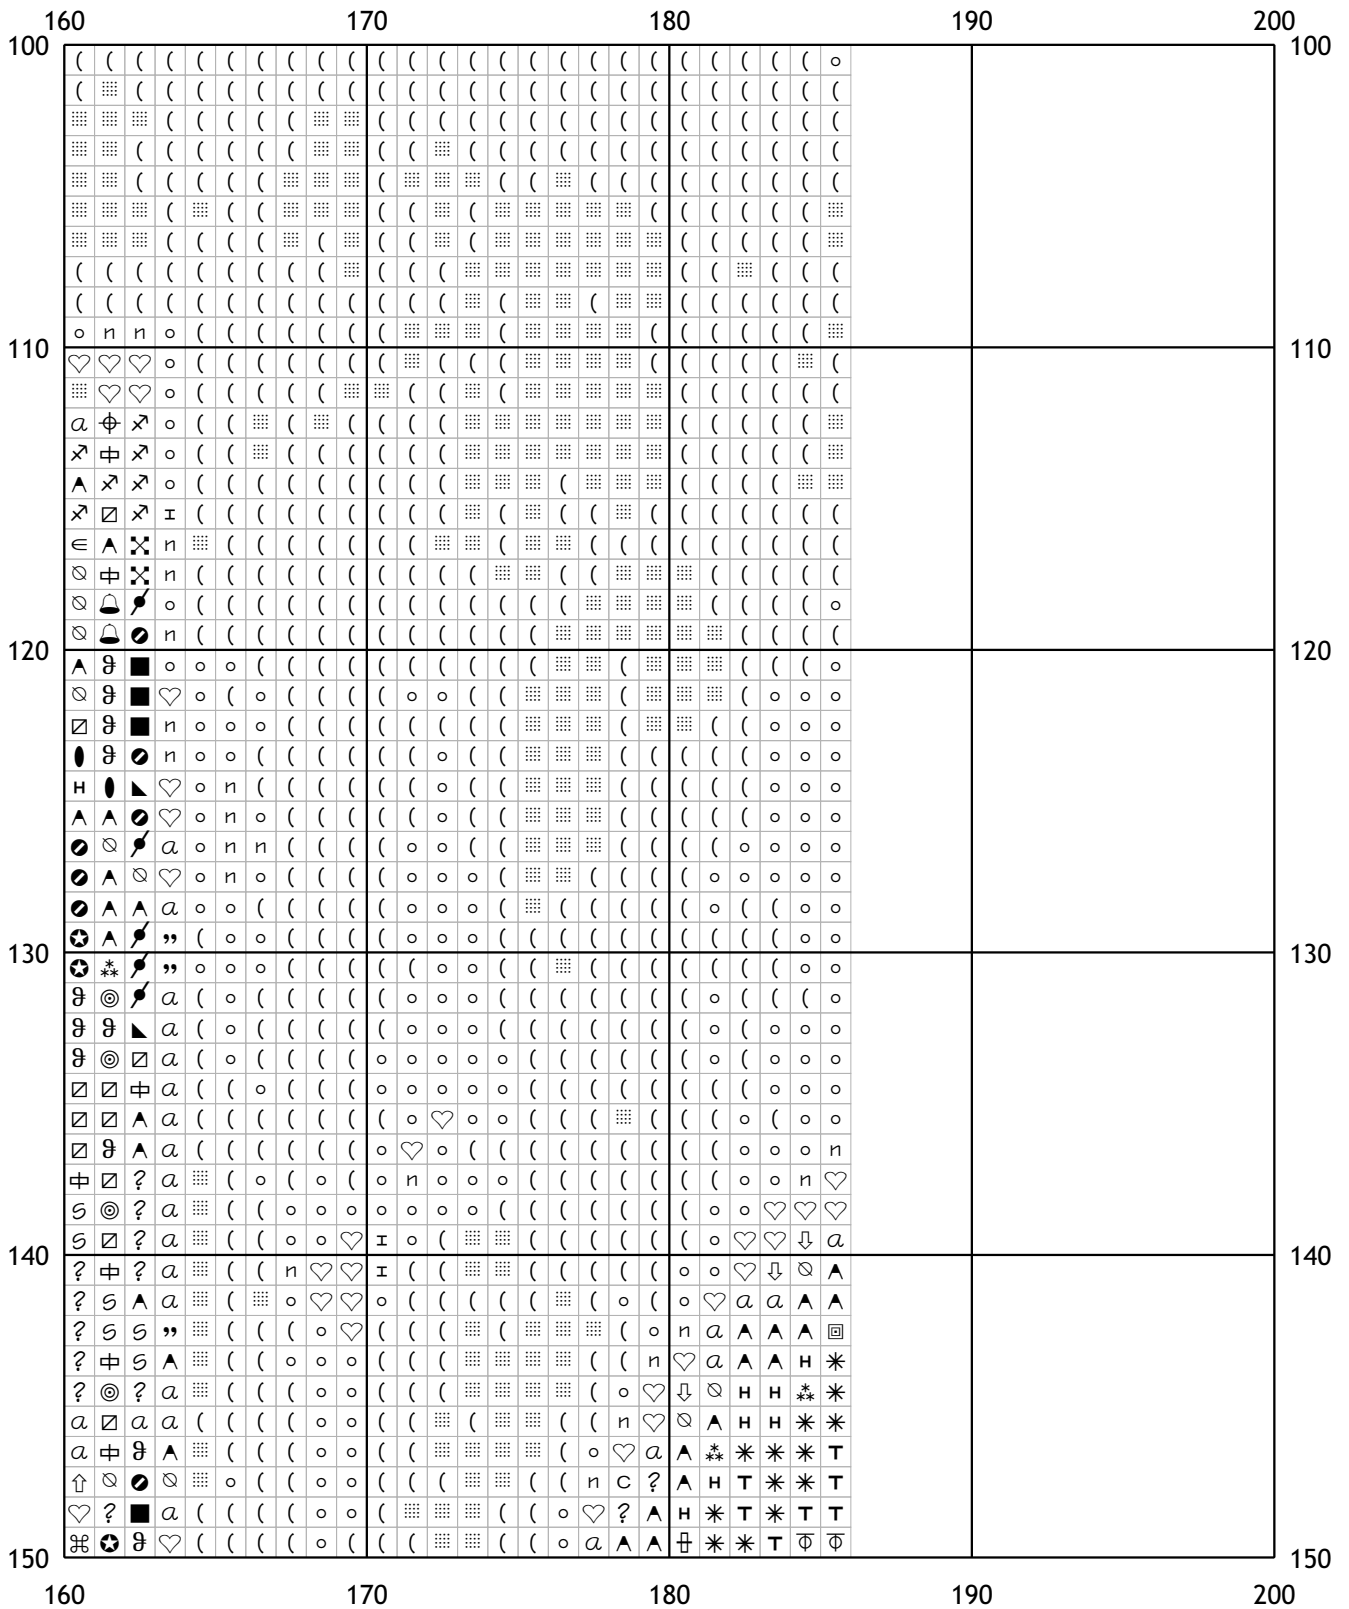

0	10	20	30	40	
150	♥♥♥а♥♥♥о(	♥♥♥а♥♥♥о(	♥♥♥а♥♥♥о(	♥♥♥а♥♥♥о(	♥♥♥а♥♥♥о(	150
160	ТТТТТТТТТТТТ	ТТТТТТТТТТТТ	ТТТТТТТТТТТТ	ТТТТТТТТТТТТ	ТТТТТТТТТТТТ	160
170	♣♣♣♣♣♣♣♣	♣♣♣♣♣♣♣♣	♣♣♣♣♣♣♣♣	♣♣♣♣♣♣♣♣	♣♣♣♣♣♣♣♣	170
180	✱✱✱✱✱✱✱✱	✱✱✱✱✱✱✱✱	✱✱✱✱✱✱✱✱	✱✱✱✱✱✱✱✱	✱✱✱✱✱✱✱✱	180
190	↑↑↑↑↑↑↑↑	↑↑↑↑↑↑↑↑	↑↑↑↑↑↑↑↑	↑↑↑↑↑↑↑↑	↑↑↑↑↑↑↑↑	190
200	↓↓↓↓↓↓↓↓	↓↓↓↓↓↓↓↓	↓↓↓↓↓↓↓↓	↓↓↓↓↓↓↓↓	↓↓↓↓↓↓↓↓	200
	0	10	20	30	40