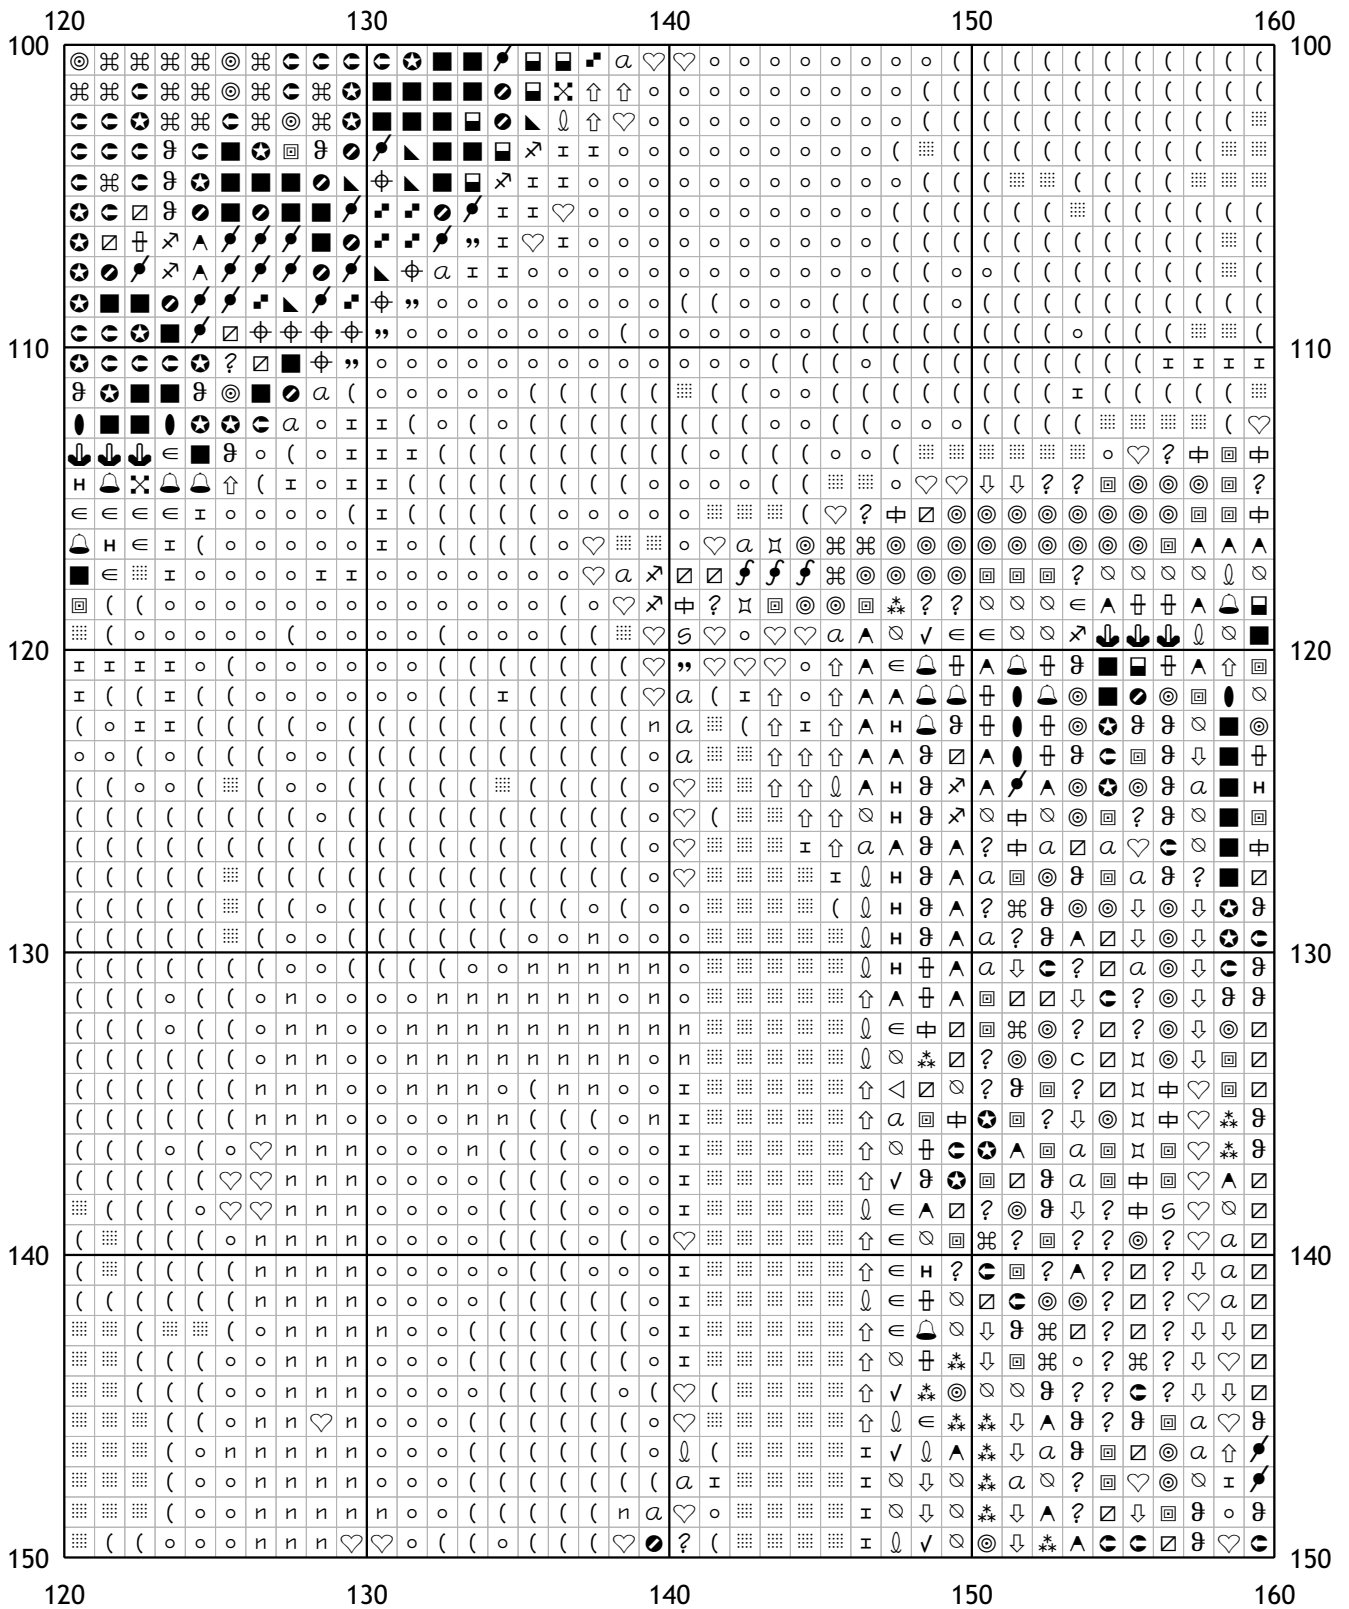

80	90	100	110	120
100	110	120	130	140
150	80	90	100	110
150	120	130	140	150