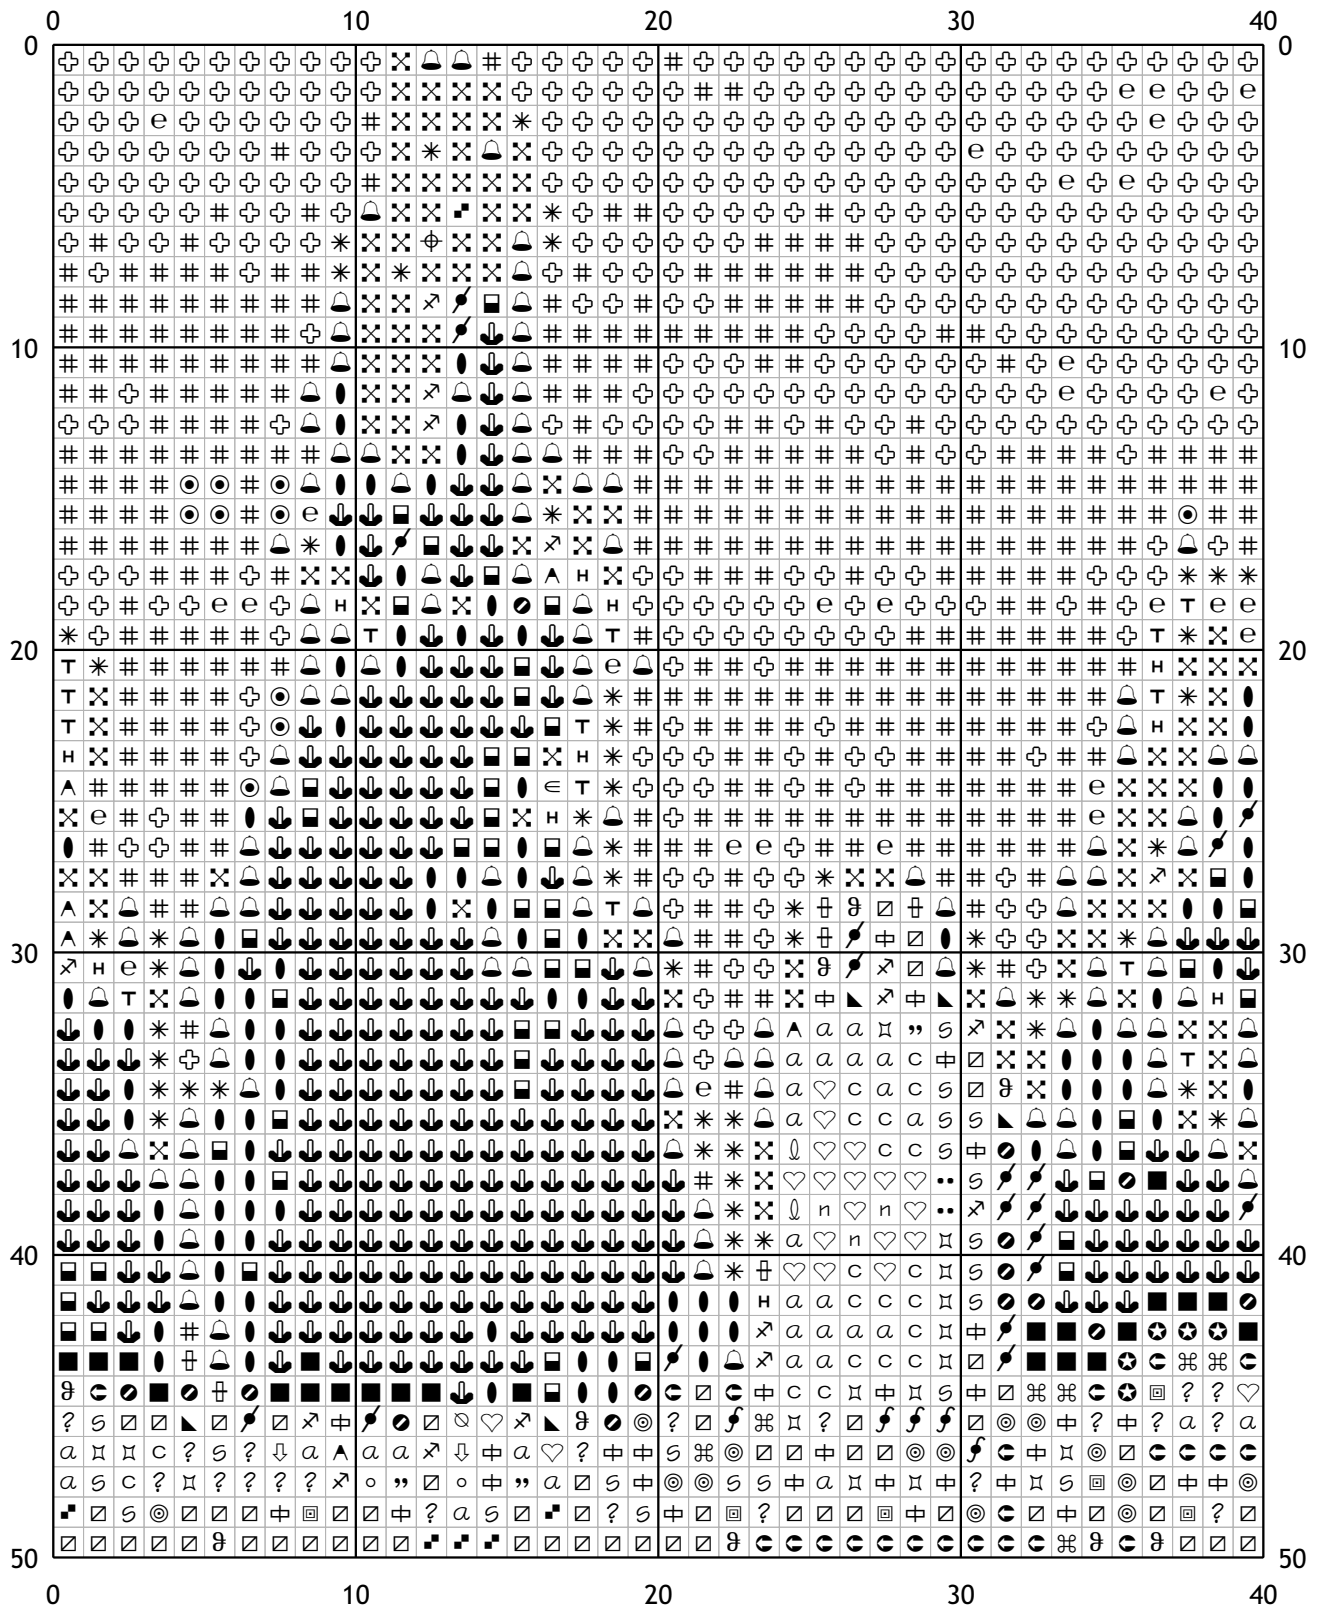

Схема для вышивания крестом

Каталог: igolki.net

Код схемы: phukhojbqh

Название: villa

Оттенков: 55

Размер: 186x250 стежков.

Разбивка схемы: 5x5 страниц

Версия процессора: 0.2.0

Дата создания: 11.04.2010

Карта цветов (DMC)

 3371 - brown black (667)	 ↓ 3799 - pewter gray vy dk (712)	 ◆ 336 - navy blue (220)
 □ 844 - beaver gray ul dk (353)	 ○ 3031 - mocha brown vy dk (448)	 ⊗ 154 - grape vy lt (729)
 ● 413 - pewter gray dk (926)	 ▲ 803 - baby blue vy dk (409)	 / 3781 - mocha brown dk (607)
 ⊖ 321 - christmas red (893)	 ♪ 3777 - terra cotta vy dk (185)	 ⊙ 930 - antique blue dk (243)
 ♪ 317 - pewter gray (1069)	 ▲ 610 - drab brown dk (319)	 ⌘ 315 - antique mauve dk (687)
 ■ 3790 - beige gray ul dk (183)	 ♪ 3740 - antique violet dk (458)	 □ 632 - desert sand ul vy dk (892)
 # 931 - antique blue md (811)	 ✕ 646 - beaver gray dk (480)	 † 451 - shell gray dk (379)
 ⊙ 3726 - antique mauve dk (609)	 ⊕ 3838 - lavender blue dk (1666)	 ⊕ 3772 - desert sand vy dk (687)
 * 414 - steel gray dk (386)	 ⊕ 3012 - khaki green md (285)	 * 3041 - antique violet md (313)
 н 169 - pewter gray lt (845)	 e 334 - baby blue md (2338)	 ⊕ 316 - antique mauve md (263)
 ↗ 612 - drab brown lt (657)	 T 793 - cornflower blue md (1043)	 A 647 - beaver gray md (885)
 ⊖ 3773 - desert sand md (323)	 ⊕ 160 - gray blue md (1076)	 † 3064 - desert sand (341)
 ∈ 318 - steel gray lt (2137)	 ” 3013 - khaki green lt (261)	 •• 422 - hazel nut brown lt (241)
 ? 3727 - antique mauve lt (573)	 ⊖ 3042 - antique violet lt (1078)	 □ 794 - cornflower blue lt (485)
 < 210 - lavender md (44)	 √ 3840 - lavender blue lt (679)	 a 3864 - mocha beige lt (1407)
 ↓ 778 - antique mauve vy lt (444)	 ↓ 415 - pearl gray (793)	 c 3771 - terra cotta ul vy lt (222)
 ↑ 168 - pewter gray vy lt (954)	 ♡ 950 - desert sand lt (1642)	 n 677 - old gold vy lt (397)
 ± 543 - beige brown ul vy lt (1169)	 o 3774 - desert sand vy lt (2502)	 (822 - beige gray lt (3273)
 ■ 3770 - tawny vy lt (4812)		