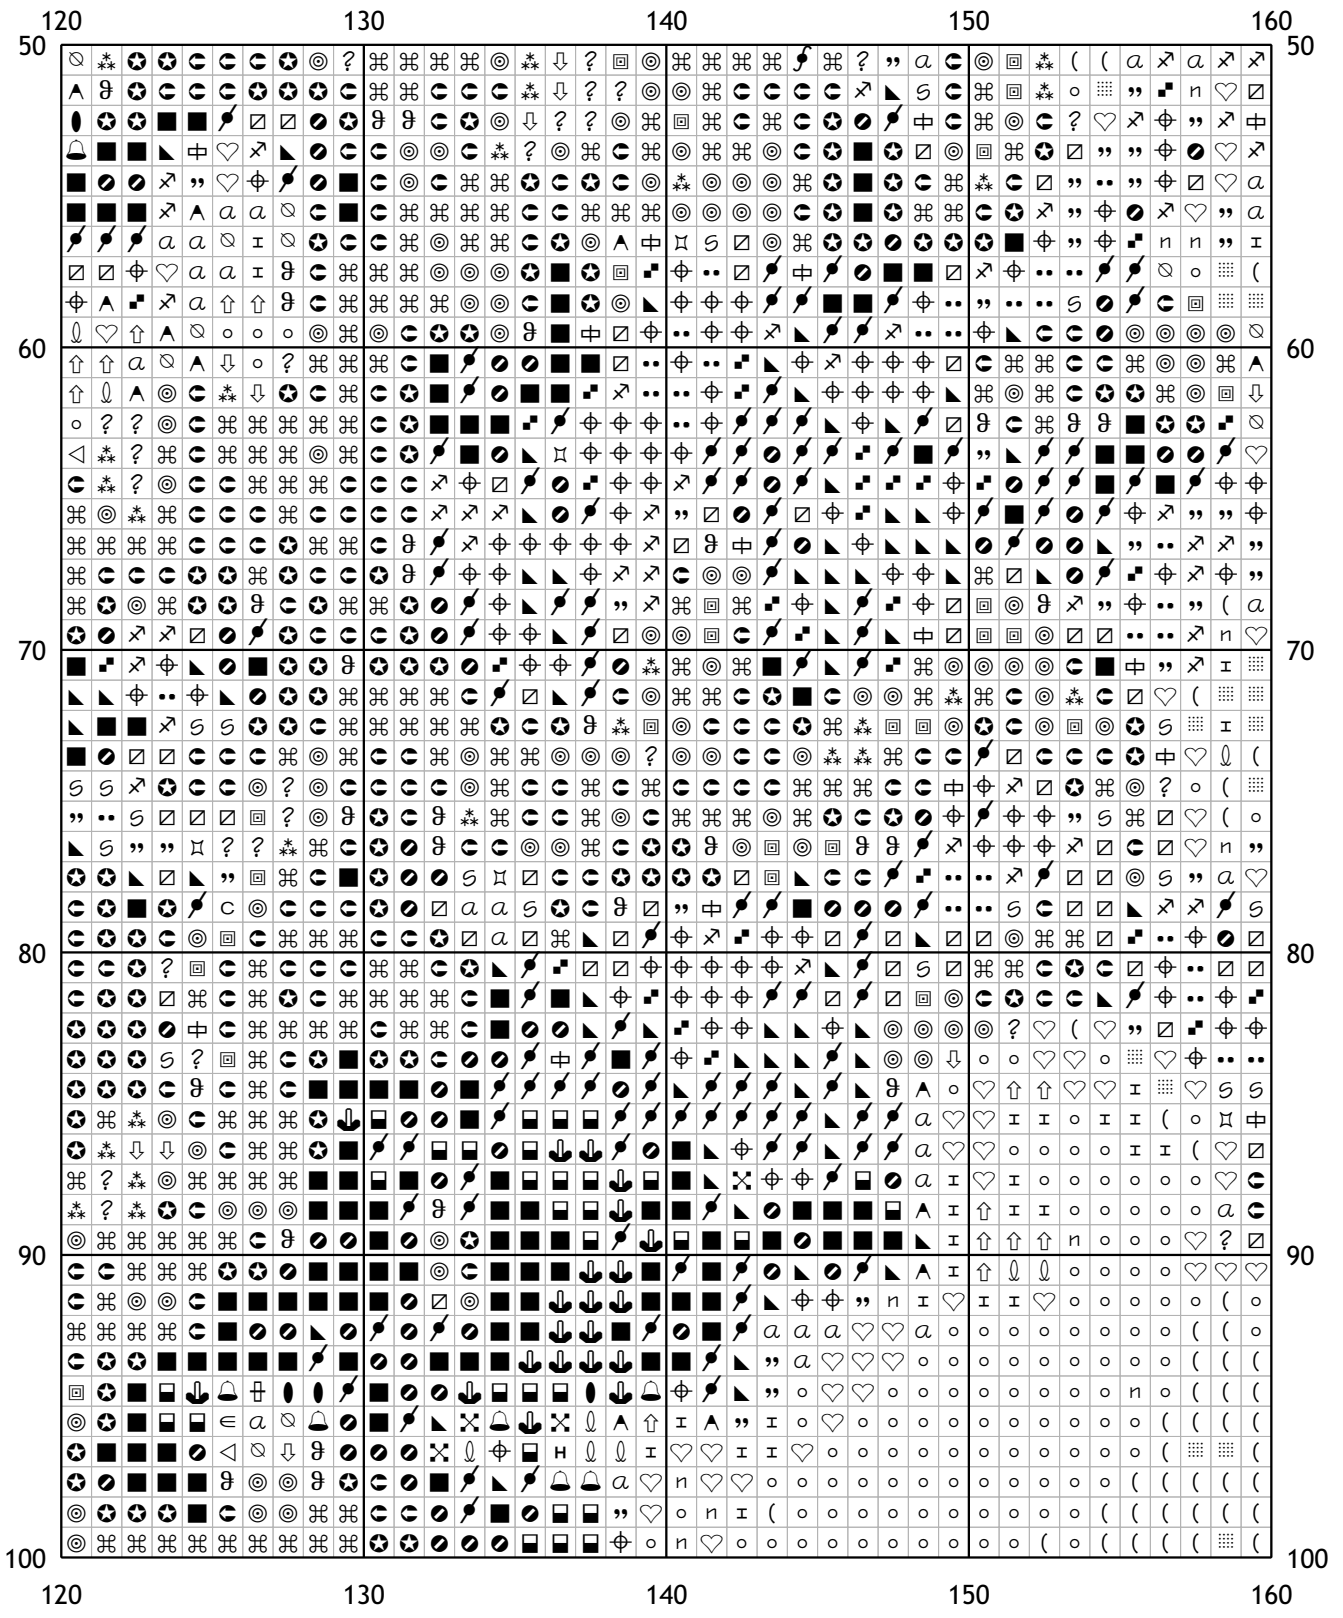

80	90	100	110	120
50	50	50	50	50
60	60	60	60	60
70	70	70	70	70
80	80	80	80	80
90	90	90	90	90
100	100	100	100	100
80	90	100	110	120