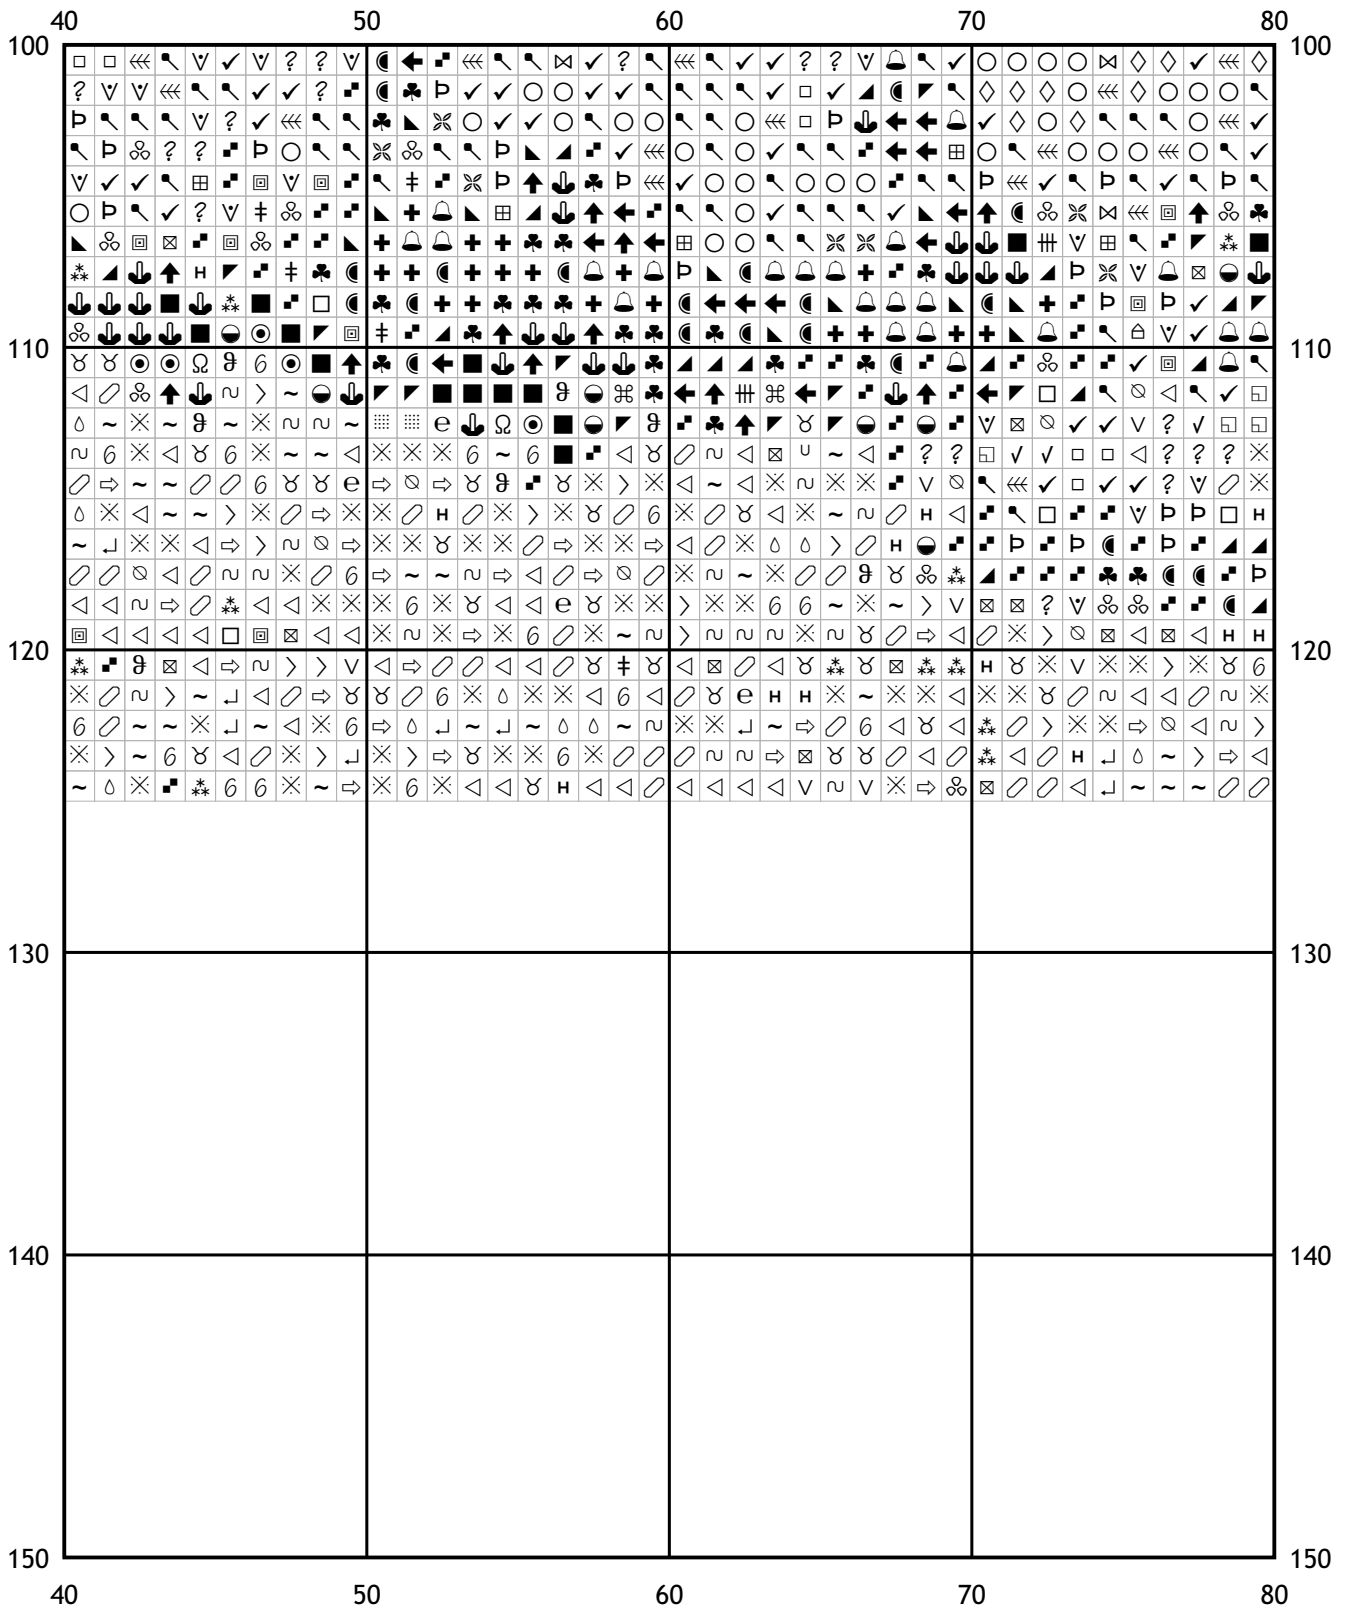

[Мулине DMC от 20 руб. и канва в ассортименте с доставкой по России в интернет-магазине Низанка. www.nizanka.ru]