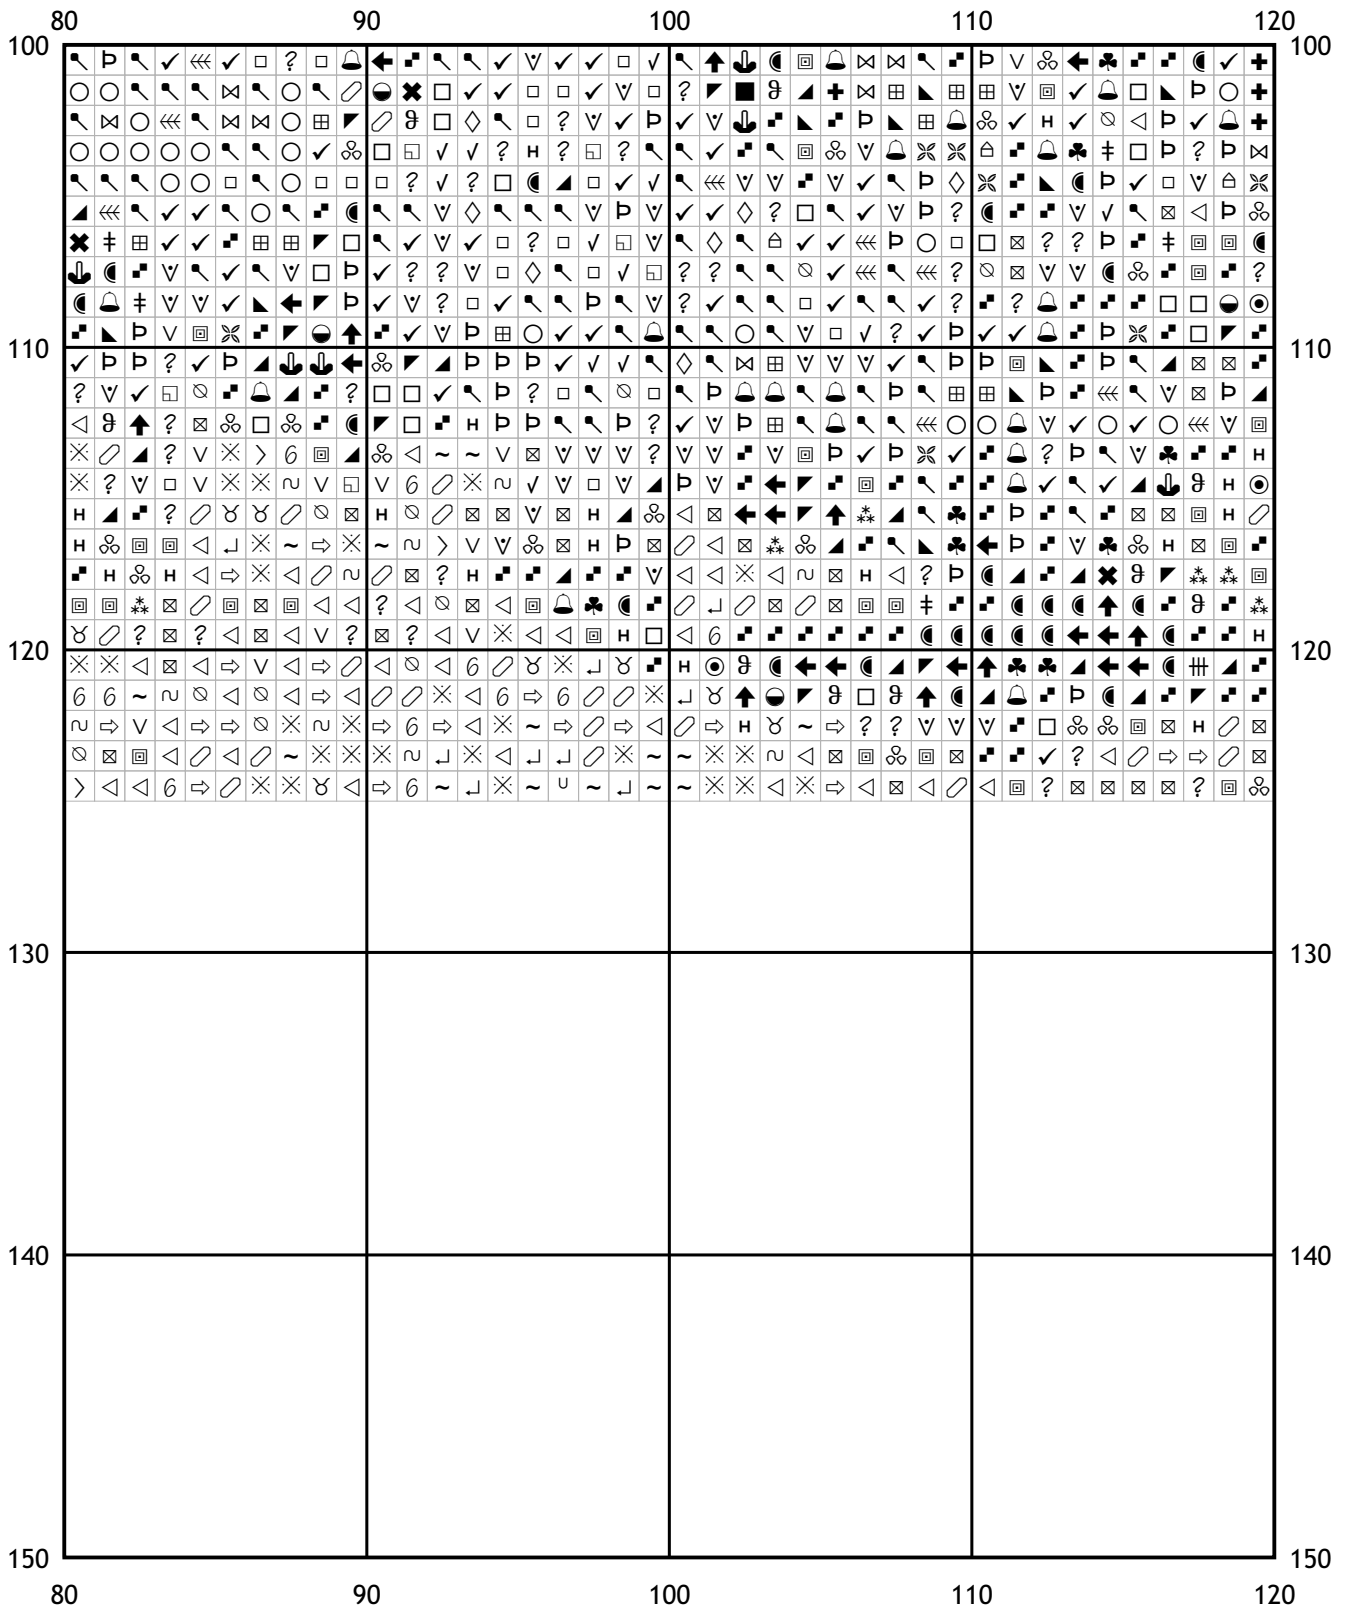

[Мулине DMC от 20 руб. и канва в ассортименте с доставкой по России в интернет-магазине Низанка. www.nizanka.ru]