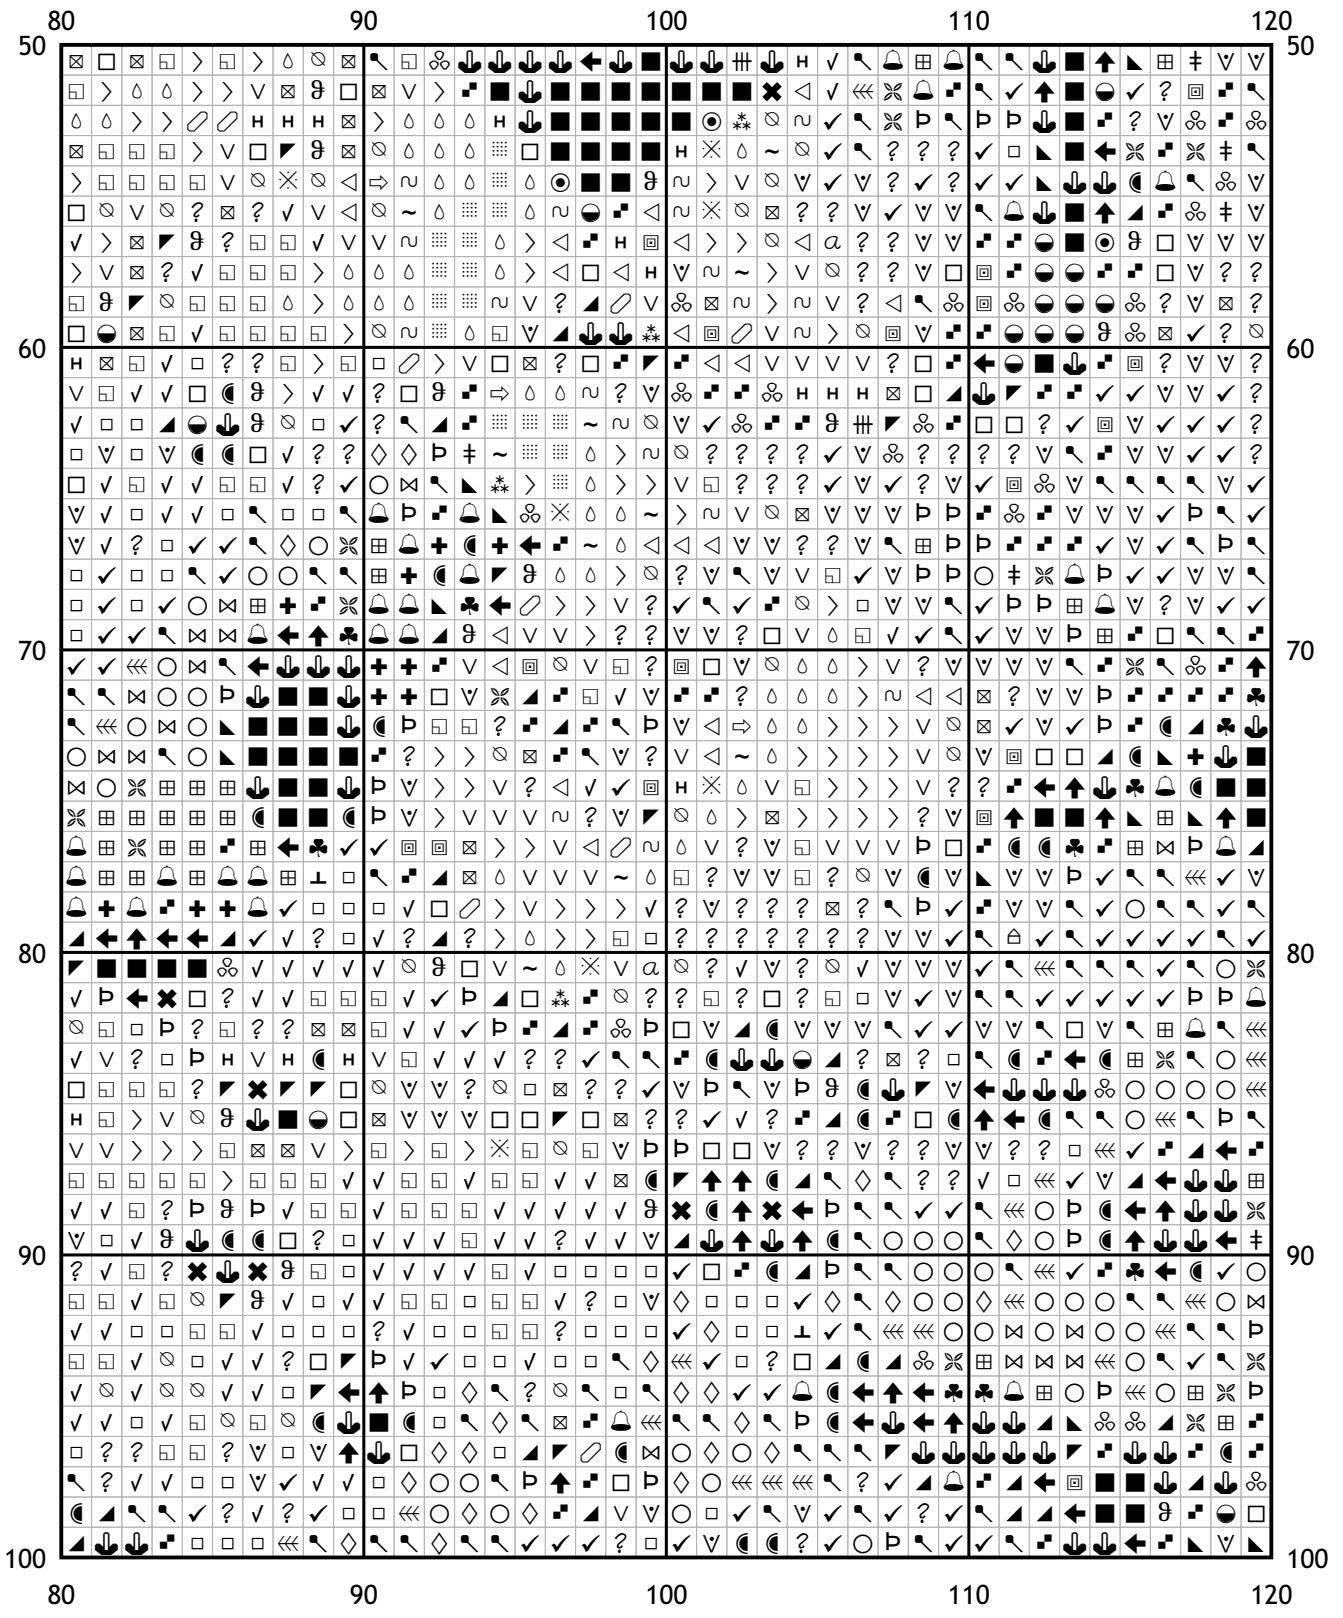

[Мулине DMC от 20 руб. и канва в ассортименте с доставкой по России в интернет-магазине Низанка. www.nizanka.ru]

120	130	140	150	160	
50	[Grid of symbols for row 50]				50
60	[Grid of symbols for row 60]				60
70	[Grid of symbols for row 70]				70
80	[Grid of symbols for row 80]				80
90	[Grid of symbols for row 90]				90
100	[Grid of symbols for row 100]				100
120	130	140	150	160	

[Мулине DMC от 20 руб. и канва в ассортименте с доставкой по России в интернет-магазине Низанка. www.nizanka.ru]