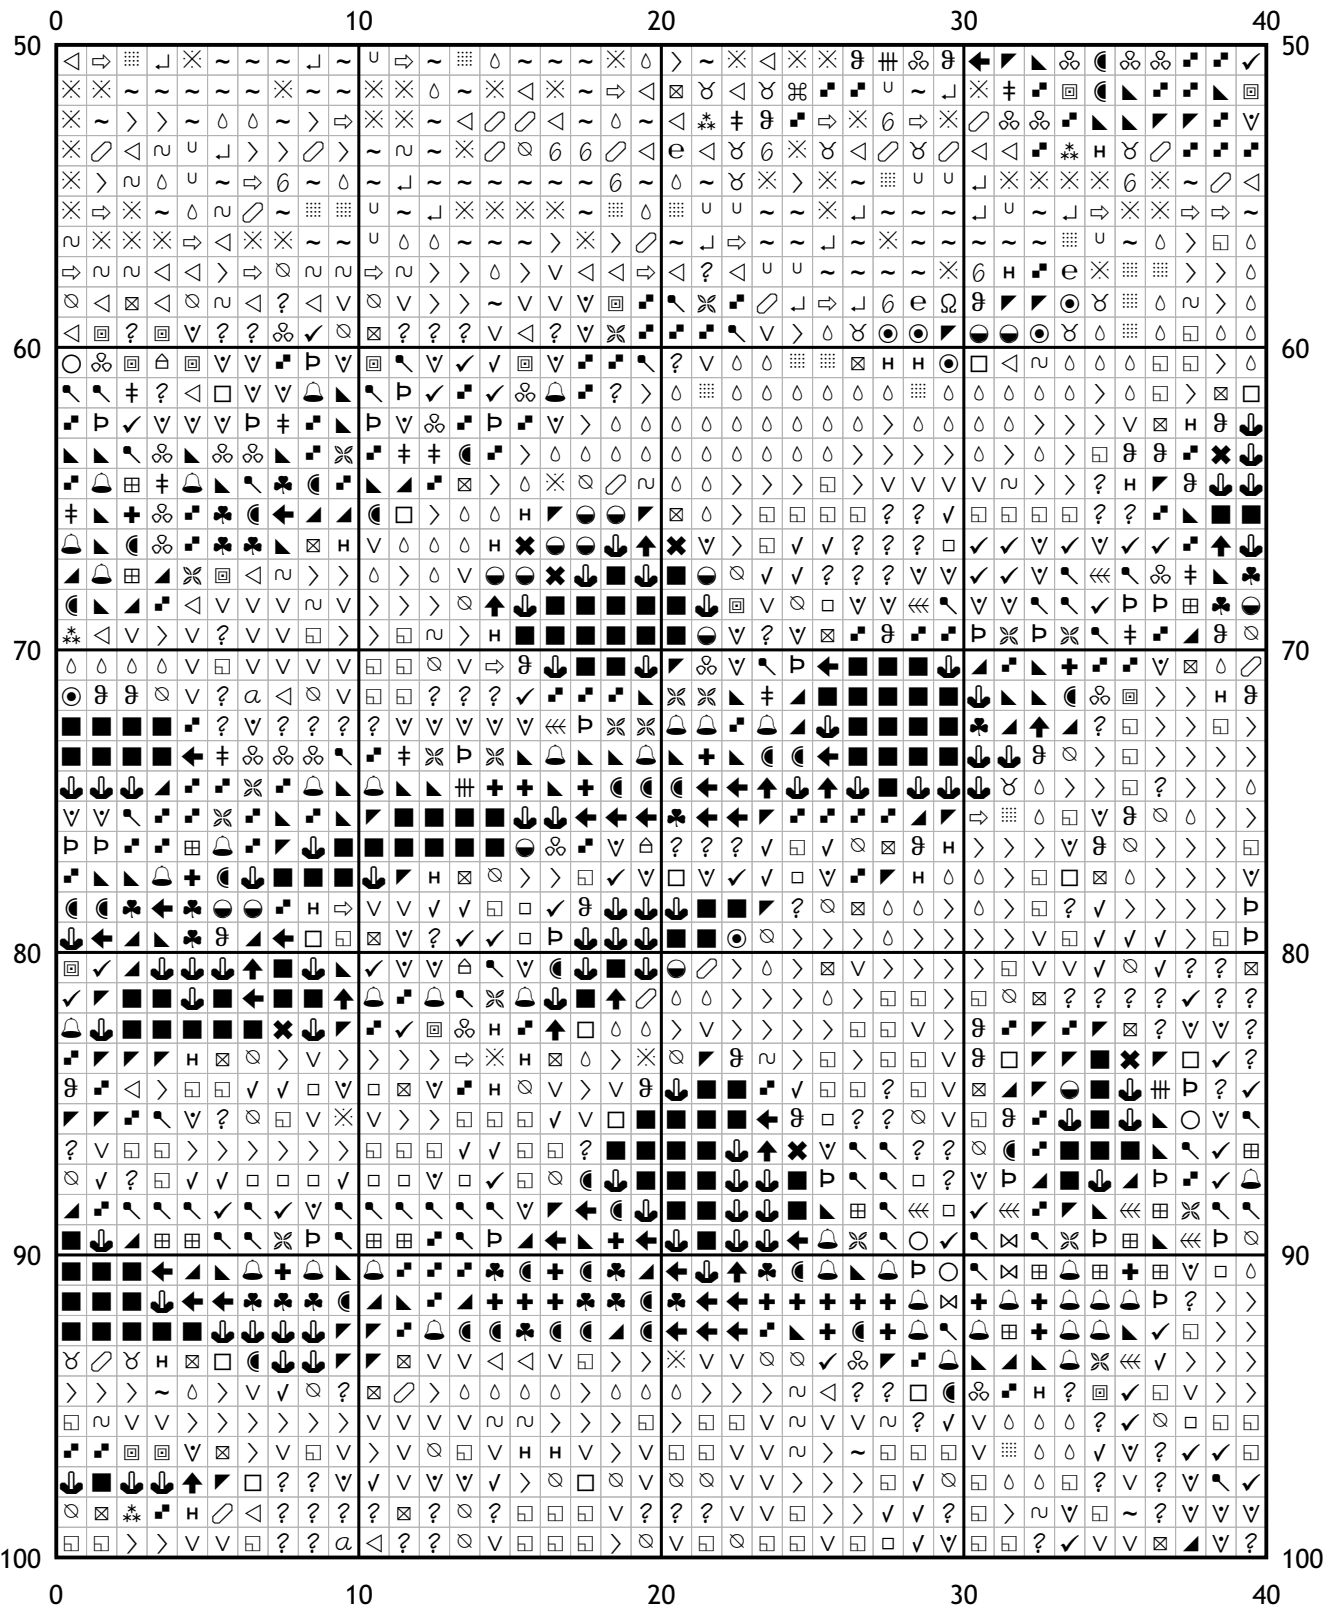

[Мулине DMC от 20 руб. и канва в ассортименте с доставкой по России в интернет-магазине Низанка. www.nizanka.ru]

	40	50	60	70	80	
50						
60						
70						
80						
90						
100						
	40	50	60	70	80	

[Мулине DMC от 20 руб. и канва в ассортименте с доставкой по России в интернет-магазине Низанка. www.nizanka.ru]