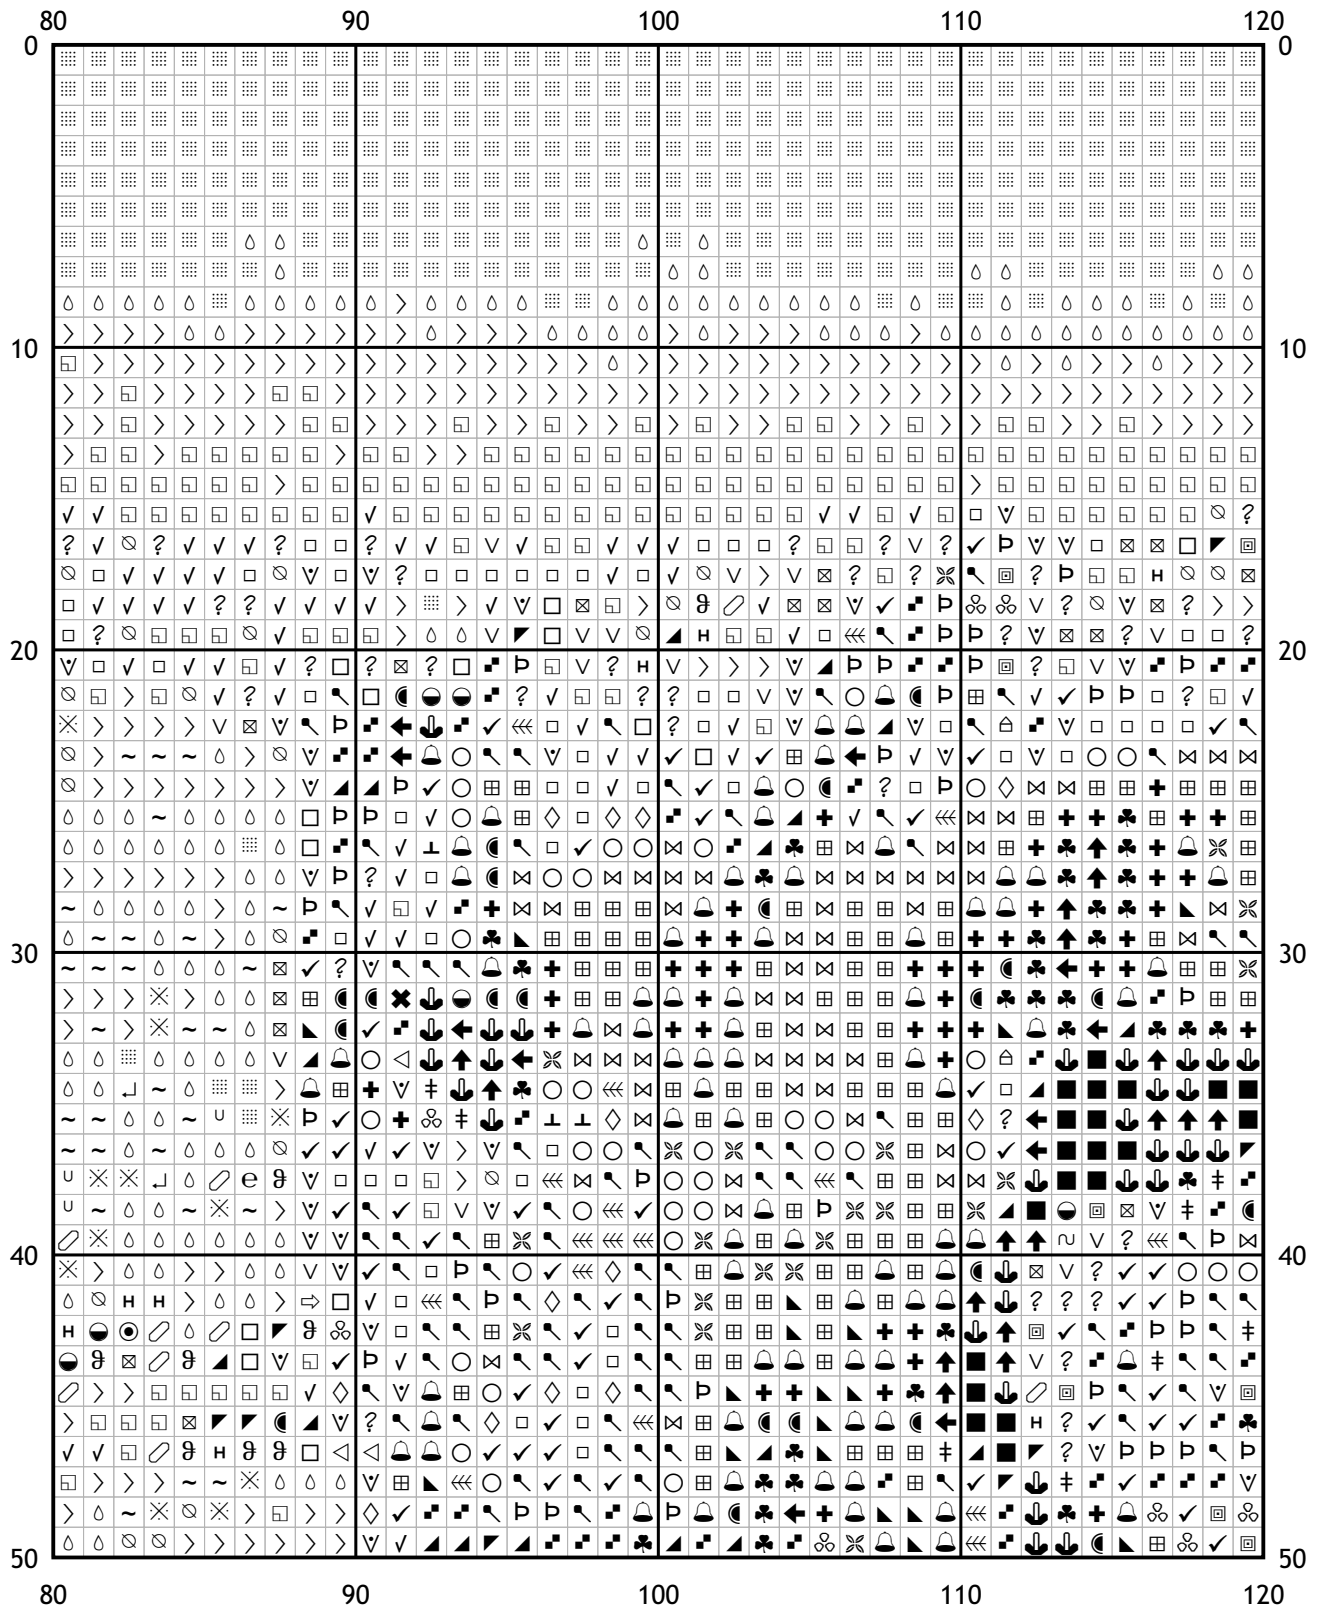

[Мулине DMC от 20 руб. и канва в ассортименте с доставкой по России в интернет-магазине Низанка. www.nizanka.ru]