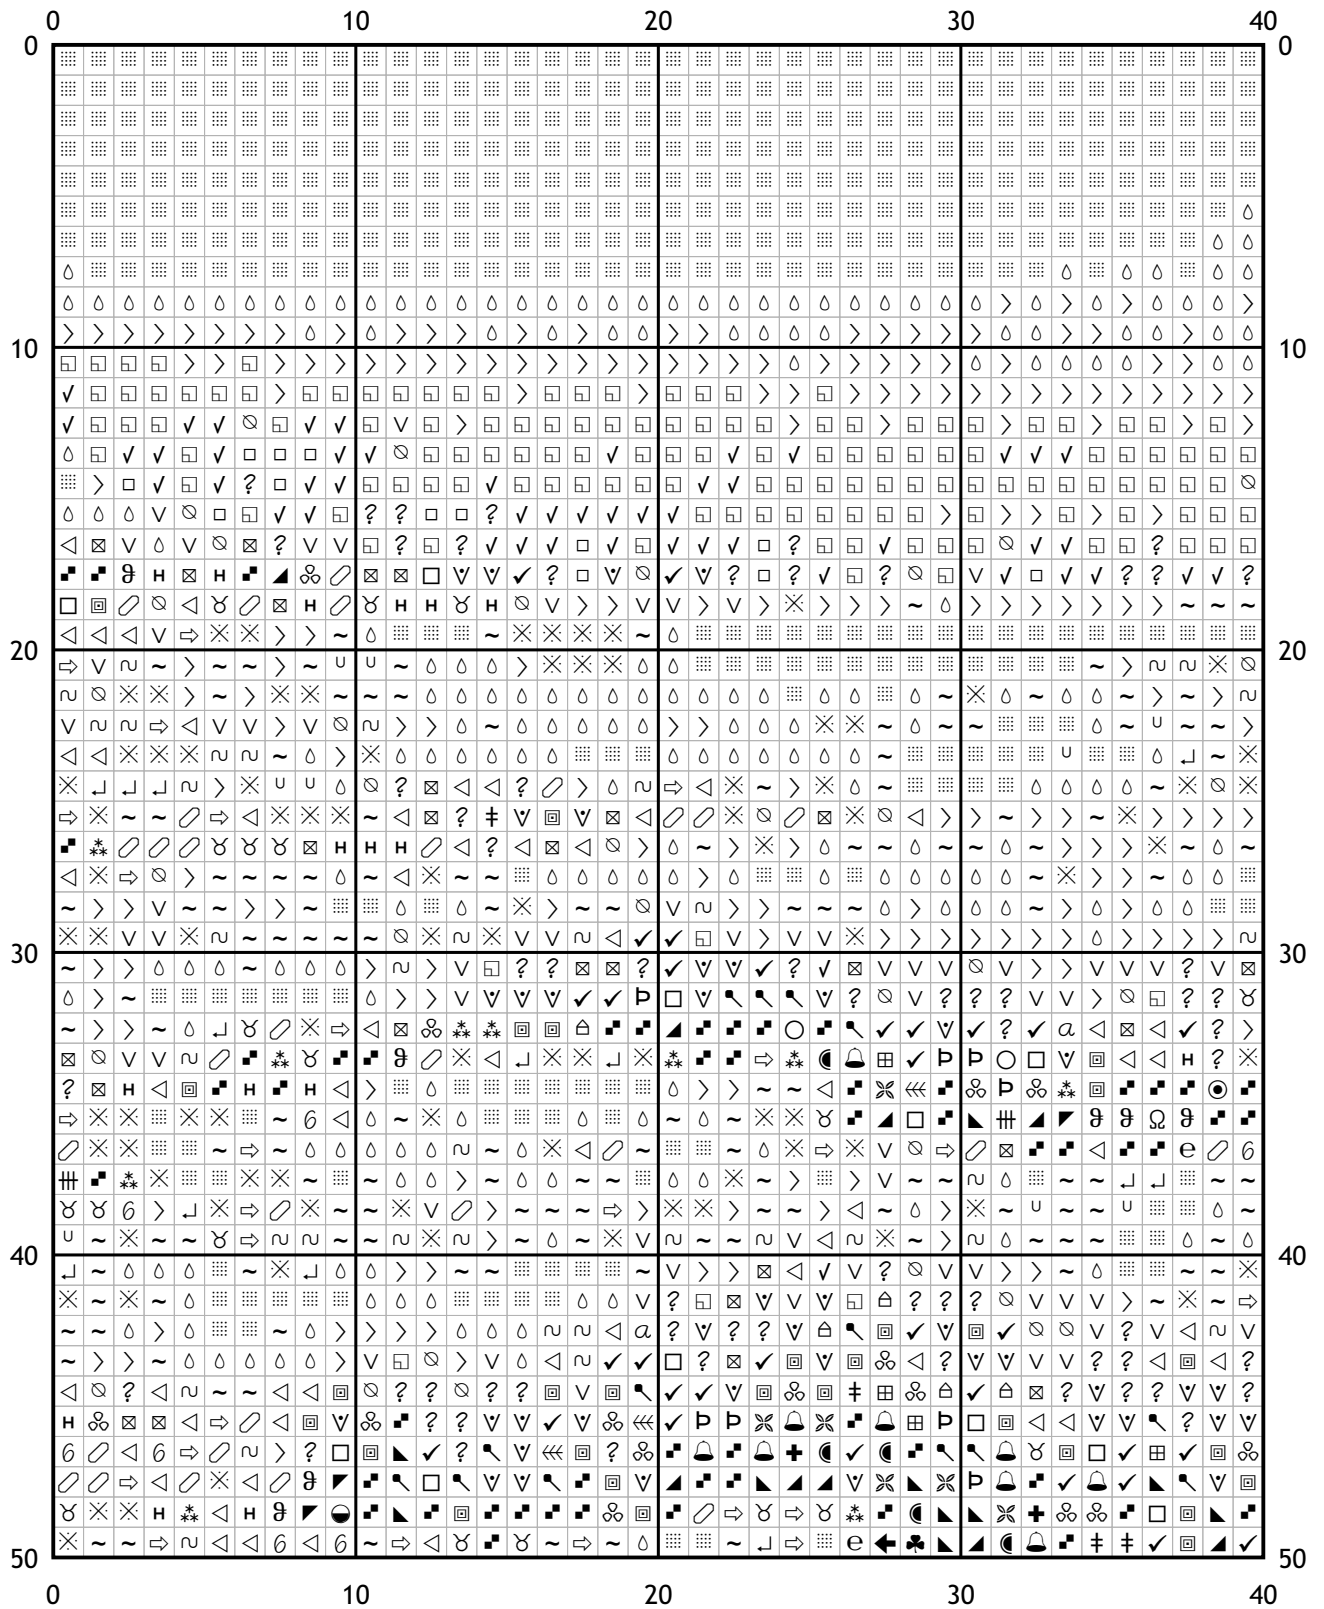

## Схема для вышивки крестом

Каталог: Иголки.нет  
Код схемы: gwssbwbkik  
Название: леопард  
Оттенков: 59  
Размер: 200x125 стежков.  
Разбивка схемы: 5x3 страницы.  
Версия процессора: 3  
Дата создания: 30.11.2010

(i) Число в скобках показывает общее количество стежков данного оттенка на схеме.

[ Мулине DMC от 20 руб. и канва в ассортименте с доставкой по России в интернет-магазине Низанка. [www.nizanka.ru](http://www.nizanka.ru) ]