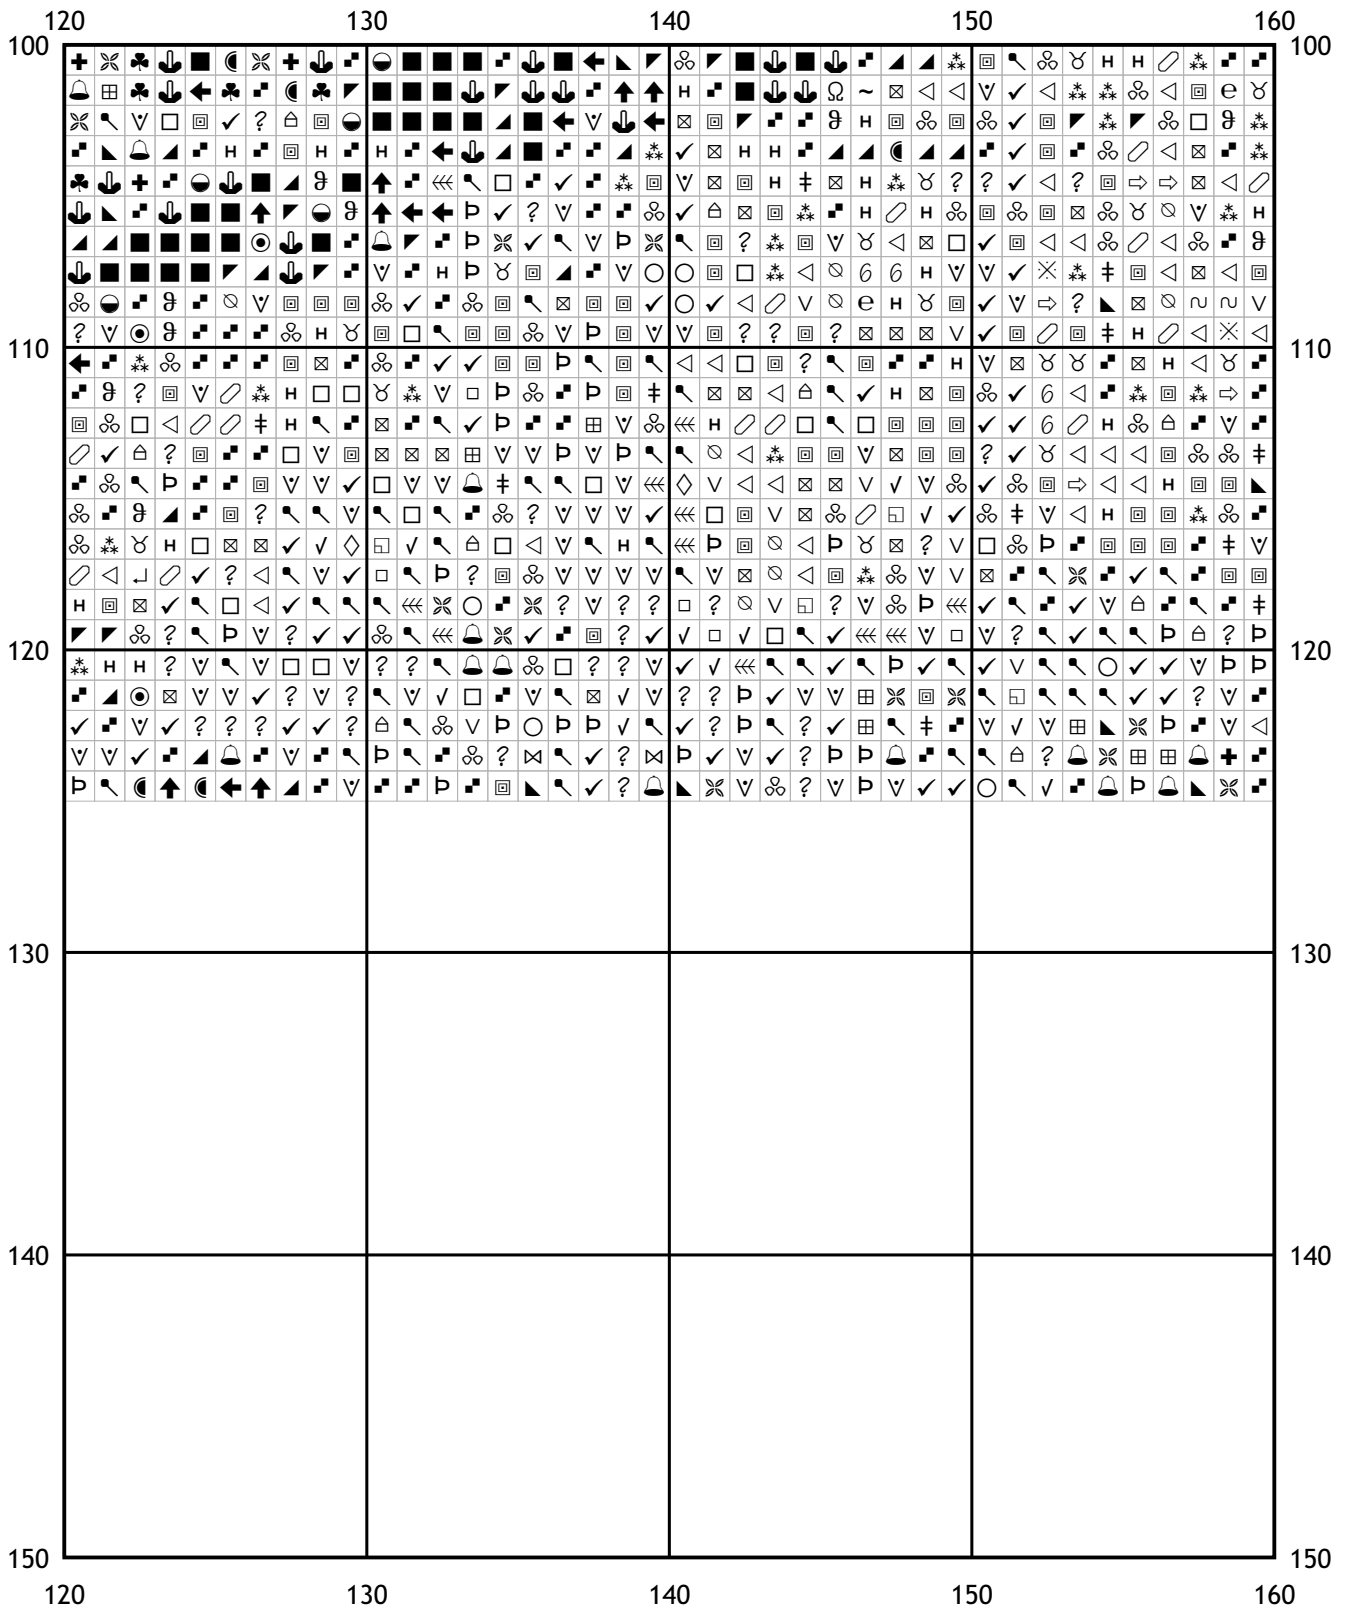

[Мулине DMC от 20 руб. и канва в ассортименте с доставкой по России в интернет-магазине Низанка. www.nizanka.ru]

100	160	170	180	190	200	100
110						110
120						120
130						130
140						140
150	160	170	180	190	200	150

[Мулине DMC от 20 руб. и канва в ассортименте с доставкой по России в интернет-магазине Низанка. www.nizanka.ru]