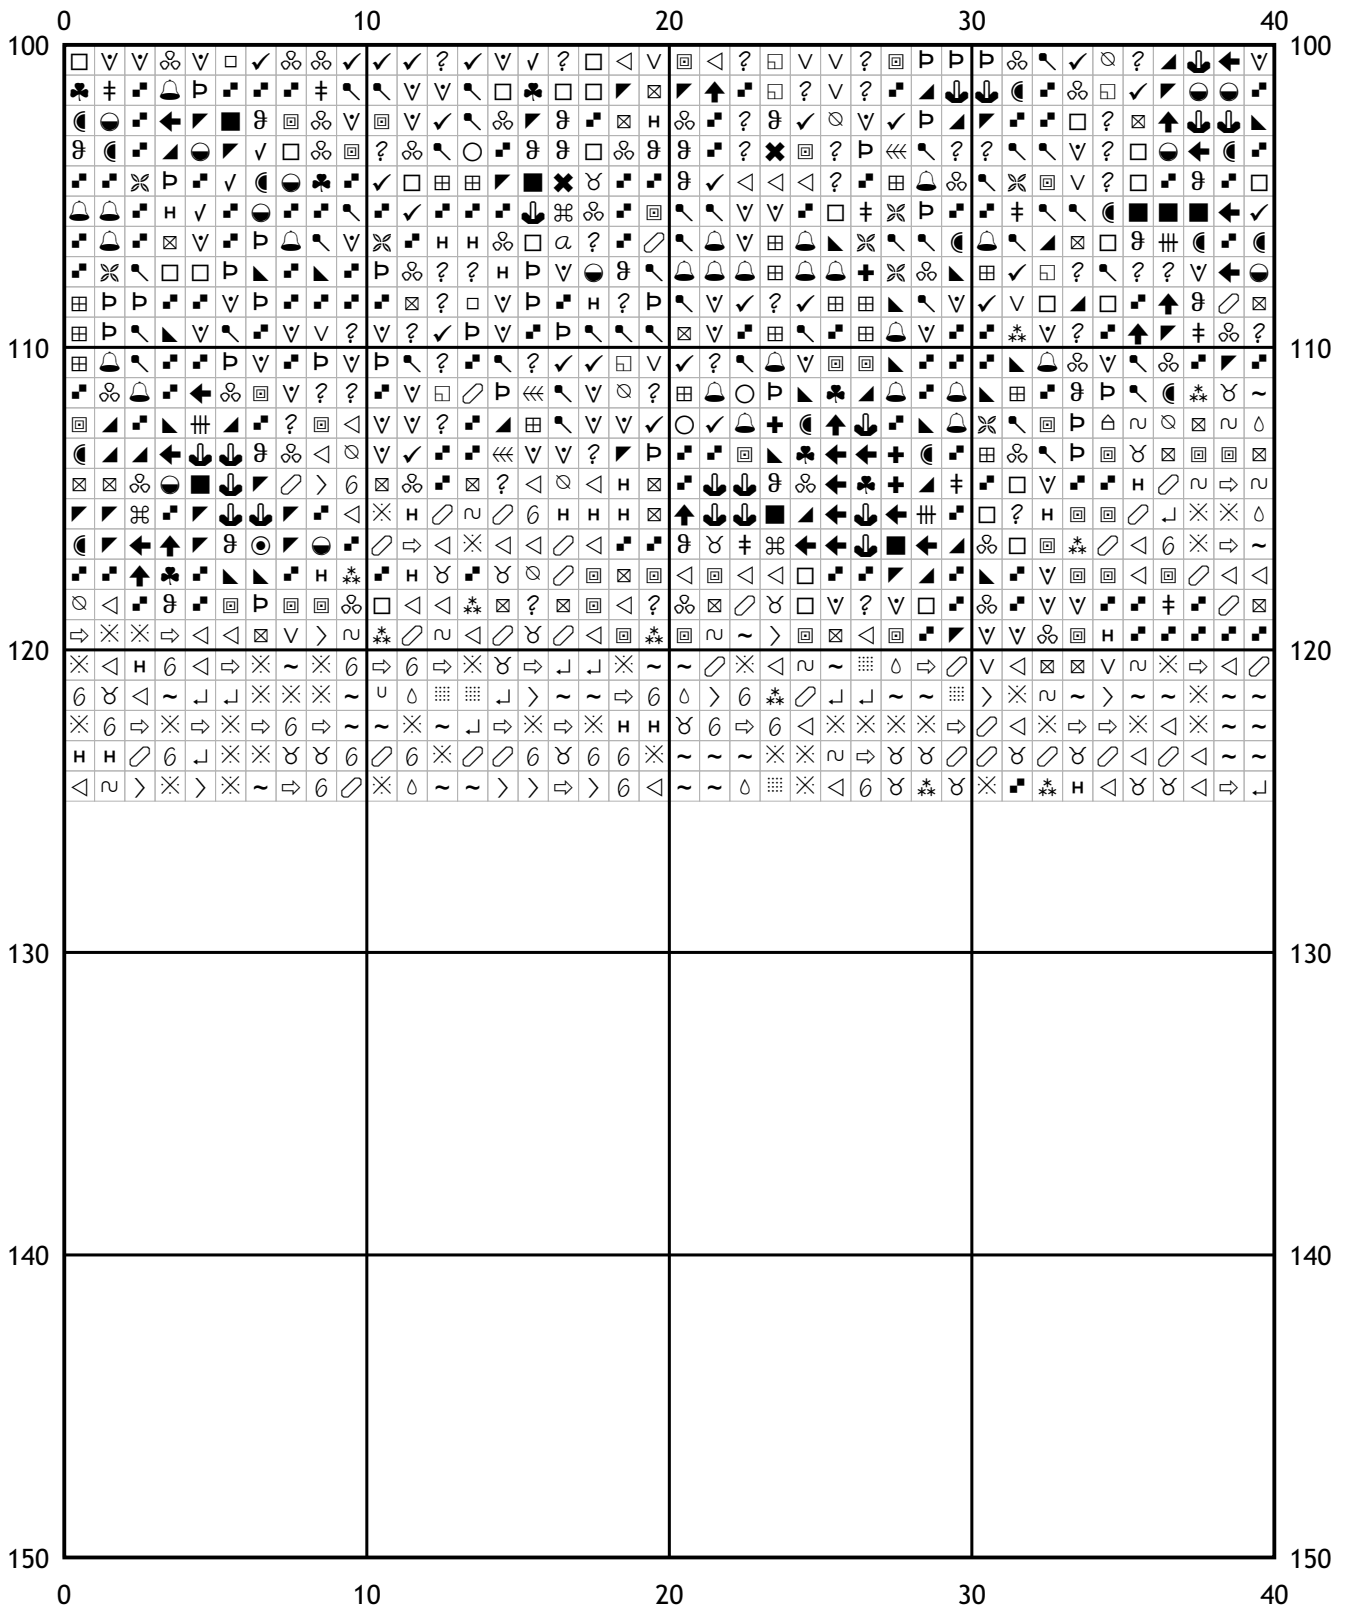

160	170	180	190	200	
50	[Grid of embroidery symbols for row 50]				50
60	[Grid of embroidery symbols for row 60]				60
70	[Grid of embroidery symbols for row 70]				70
80	[Grid of embroidery symbols for row 80]				80
90	[Grid of embroidery symbols for row 90]				90
100	[Grid of embroidery symbols for row 100]				100
160	170	180	190	200	

[Мулине DMC от 20 руб. и канва в ассортименте с доставкой по России в интернет-магазине Низанка. www.nizanka.ru]

[Мулине DMC от 20 руб. и канва в ассортименте с доставкой по России в интернет-магазине Низанка. www.nizanka.ru]