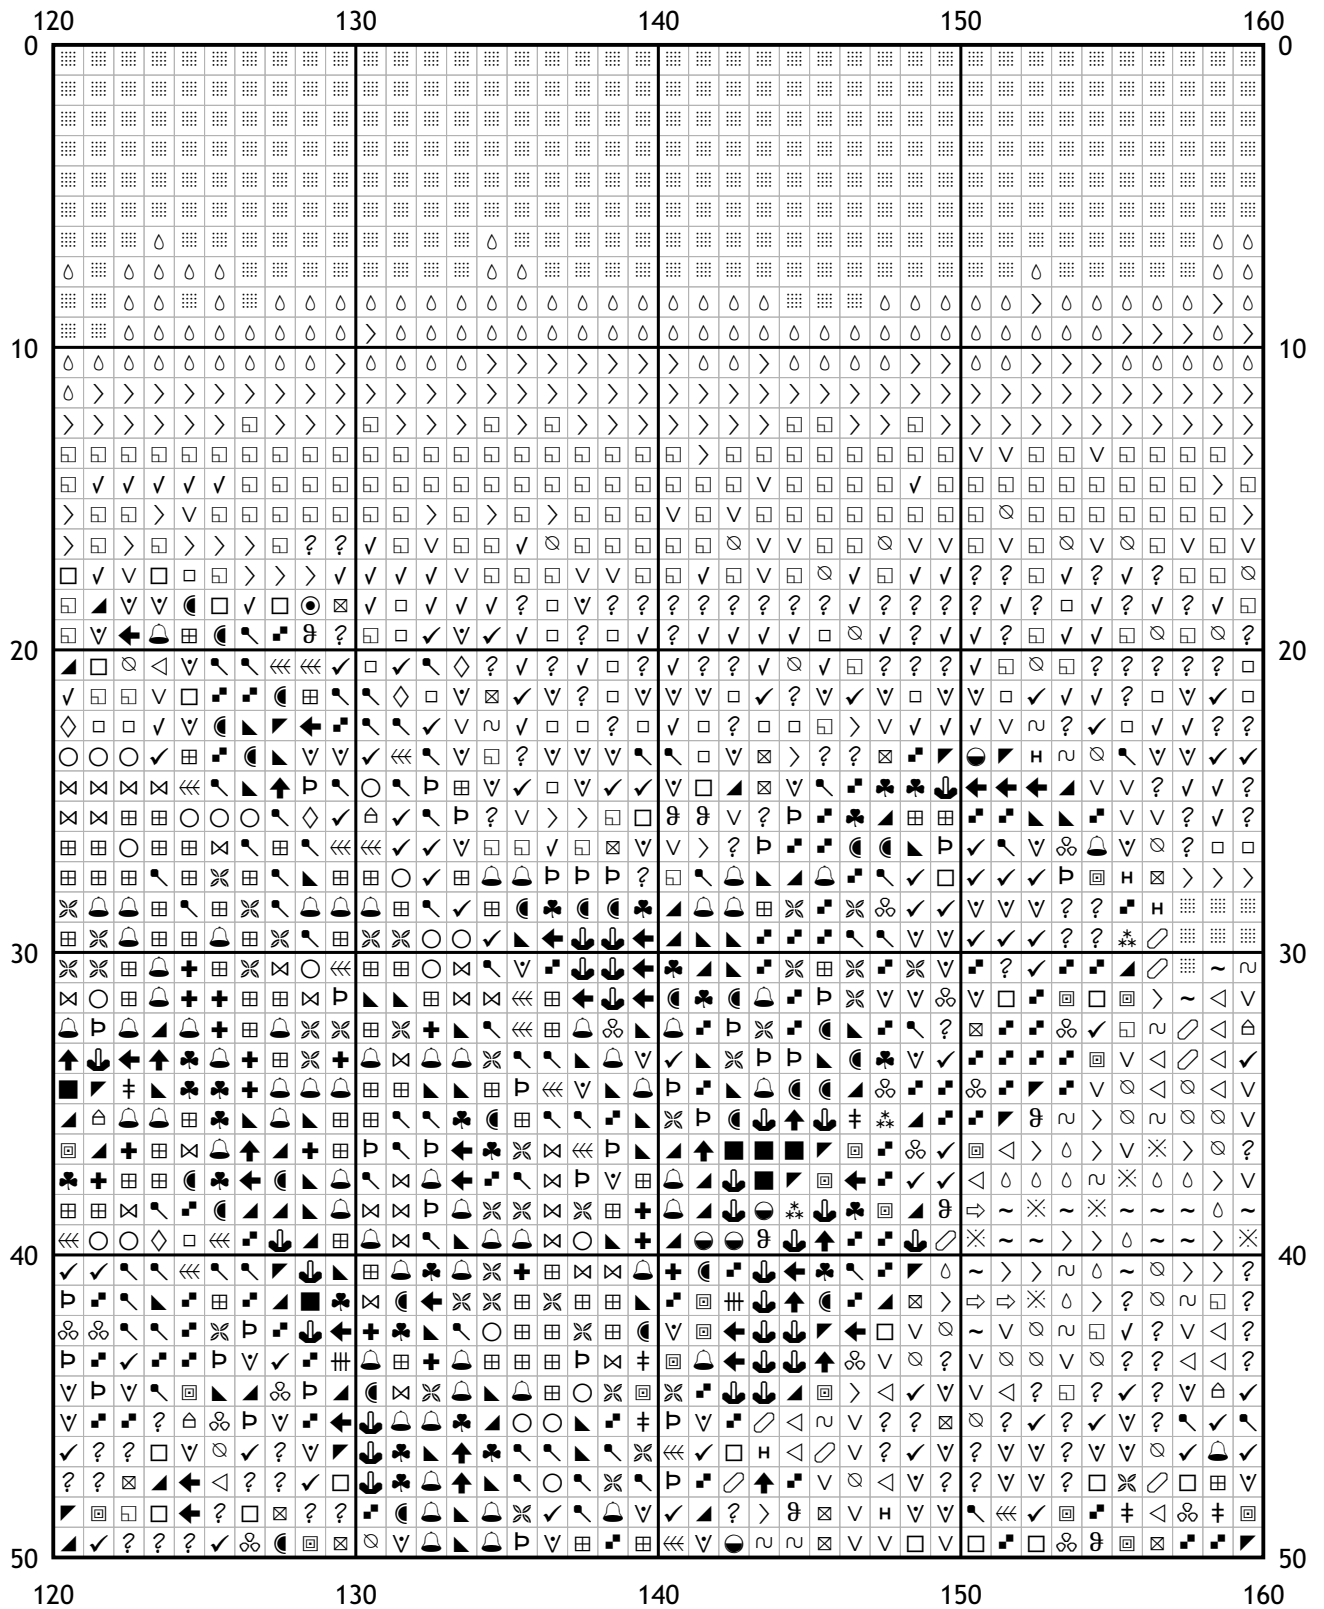

[Мулине DMC от 20 руб. и канва в ассортименте с доставкой по России в интернет-магазине Низанка. www.nizanka.ru]

	160	170	180	190	200	
0						0
10						10
20						20
30						30
40						40
50	160	170	180	190	200	50

[Мулине DMC от 20 руб. и канва в ассортименте с доставкой по России в интернет-магазине Низанка. www.nizanka.ru]