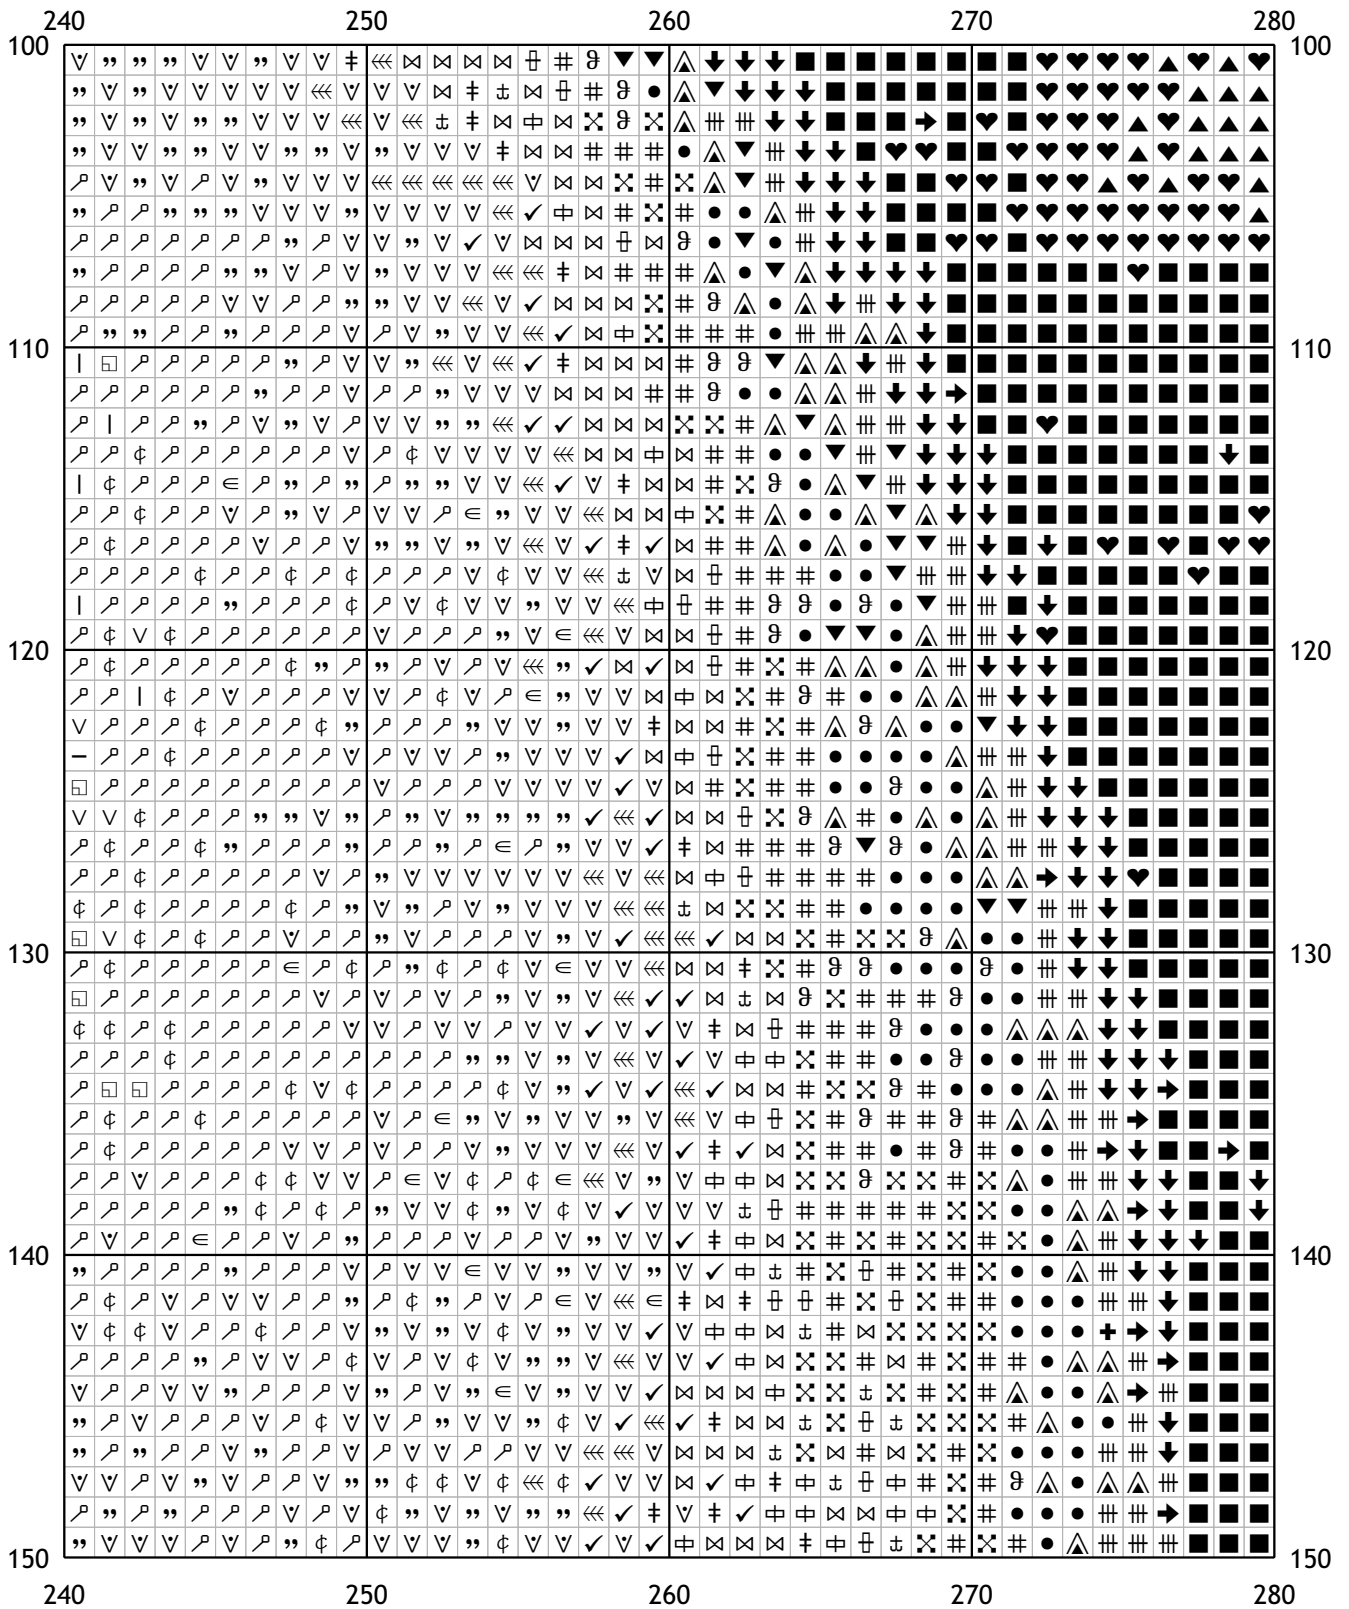

200	210	220	230	240
100	100	100	100	100
110	110	110	110	110
120	120	120	120	120
130	130	130	130	130
140	140	140	140	140
150	150	150	150	150
200	210	220	230	240