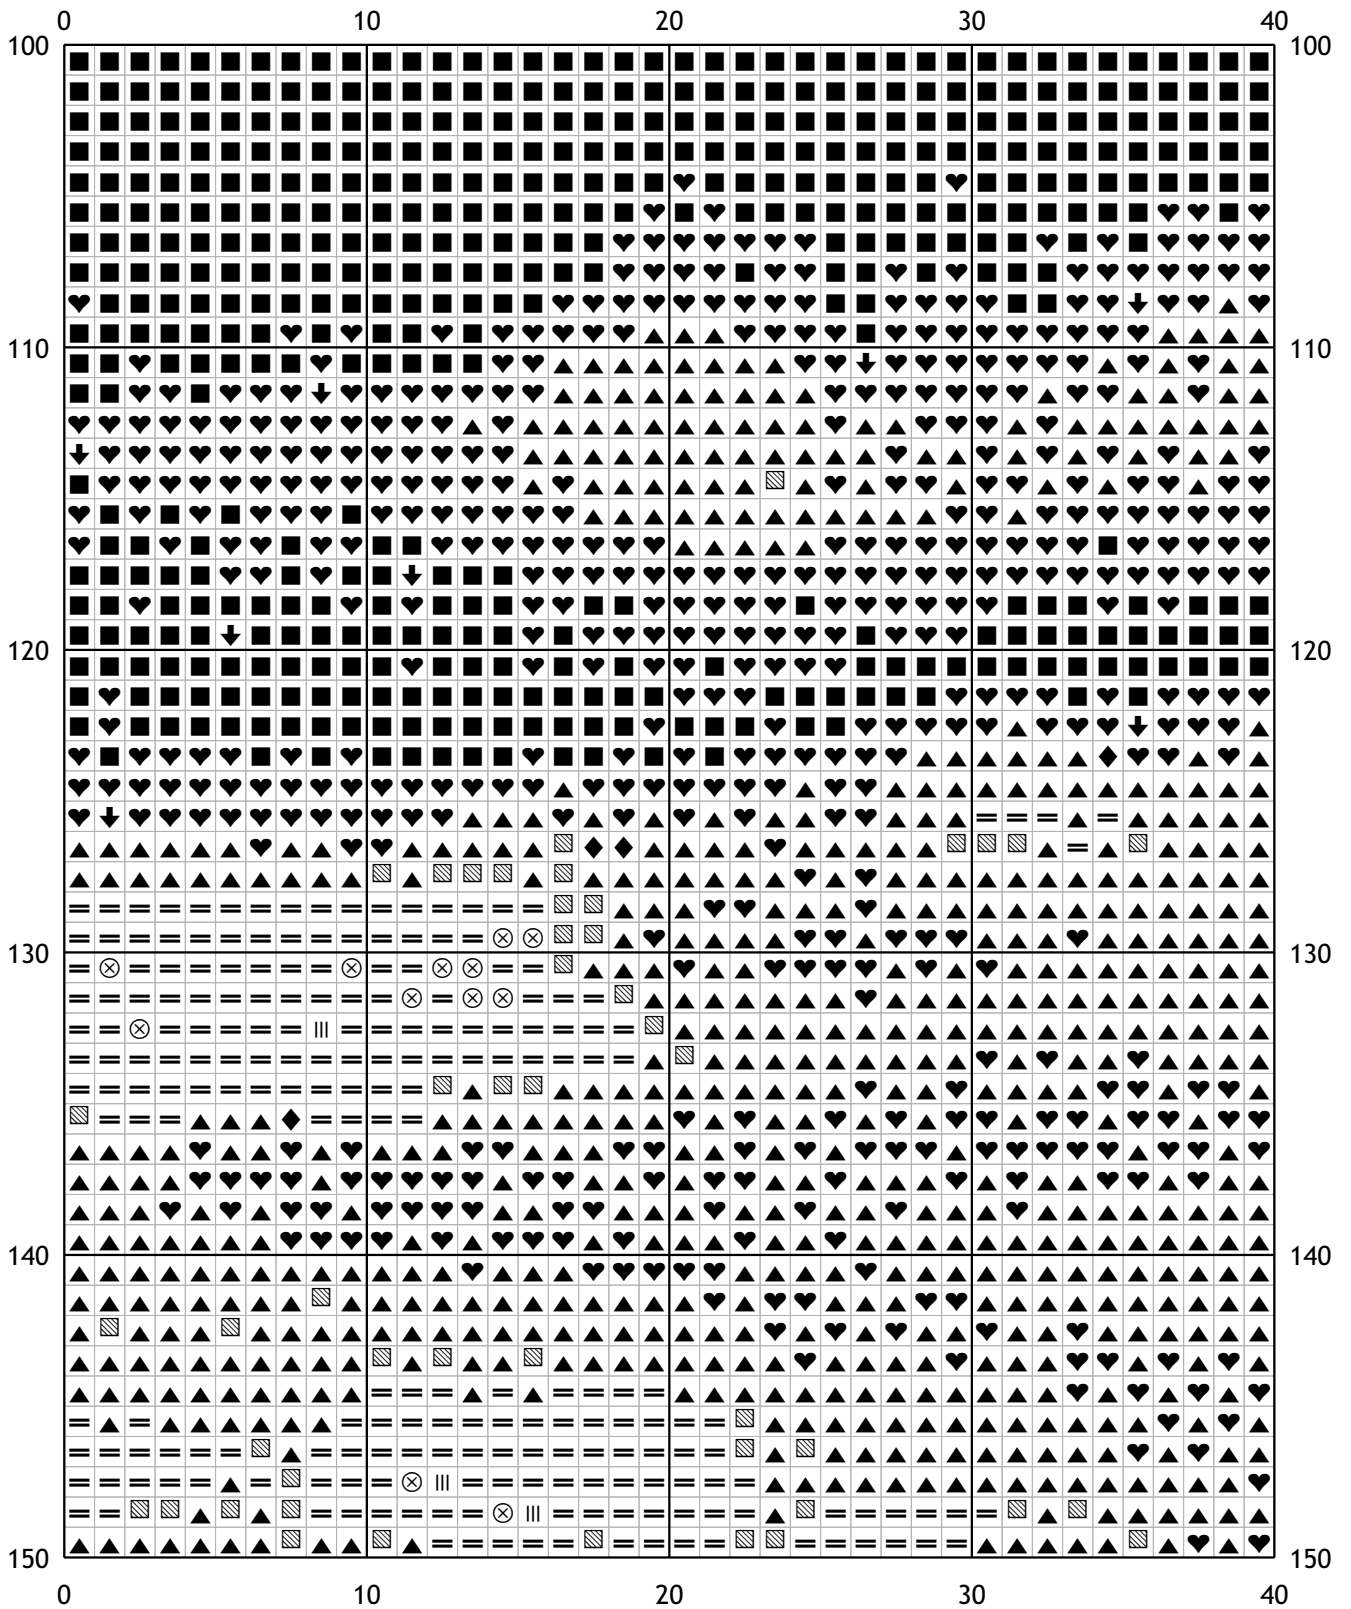

Схема для вышивания крестом

Каталог: igolki.net

Код схемы: gbehiizmqr

Название: Men_Male_Celebrity_Supernatural_014190_[1]

Оттенков: 52

Размер: 300x225 стежков.

Разбивка схемы: 8x5 страниц

Версия процессора: 0.2.0

Дата создания: 05.05.2010

Карта цветов (DMC)

 310 - black (26598)	 939 - navy blue vy dk (2064)	 823 - navy blue dk (89)
 938 - coffee brown ul dk (1395)	 3371 - brown black (824)	 3799 - pewter gray vy dk (2812)
 300 - mahogany vy dk (212)	 838 - beige brown vy dk (493)	 3031 - mocha brown vy dk (395)
 3021 - brown gray vy dk (384)	 3857 - rosewood dk (776)	 413 - pewter gray dk (1677)
 839 - beige brown dk (1120)	 779 - cocoa dk (409)	 535 - ash gray vy lt (977)
 3777 - terra cotta vy dk (394)	 3787 - brown gray dk (99)	 434 - brown lt (893)
 3858 - rosewood md (1323)	 355 - terra cotta dk (342)	 3740 - antique violet dk (789)
 301 - mahogany md (1538)	 632 - desert sand ul vy dk (896)	 3721 - shell pink dk (671)
 3862 - mocha beige dk (119)	 646 - beaver gray dk (1103)	 435 - brown vy lt (188)
 3860 - cocoa (957)	 3830 - terra cotta (1524)	 3776 - mahogany lt (3102)
 414 - steel gray dk (254)	 3772 - desert sand vy dk (1444)	 3041 - antique violet md (492)
 3722 - shell pink md (194)	 3863 - mocha beige md (410)	 356 - terra cotta md (1861)
 647 - beaver gray md (441)	 3859 - rosewood lt (160)	 841 - beige brown lt (914)
 3064 - desert sand (1119)	 318 - steel gray lt (235)	 922 - copper lt (2550)
 352 - coral lt (236)	 642 - beige gray dk (256)	 402 - mahogany vy lt (722)
 152 - shell pink md lt (390)	 648 - beaver gray lt (53)	 758 - terra cotta vy lt (547)
 3824 - apricot lt (470)	 3856 - mahogany ul vy lt (391)	 950 - desert sand lt (70)
 3774 - desert sand vy lt (128)		

120	130	140	150	160
100	110	120	130	140
150	160	170	180	190
120	130	140	150	160

160	170	180	190	200
100	100	100	100	100
110	110	110	110	110
120	120	120	120	120
130	130	130	130	130
140	140	140	140	140
150	150	150	150	150