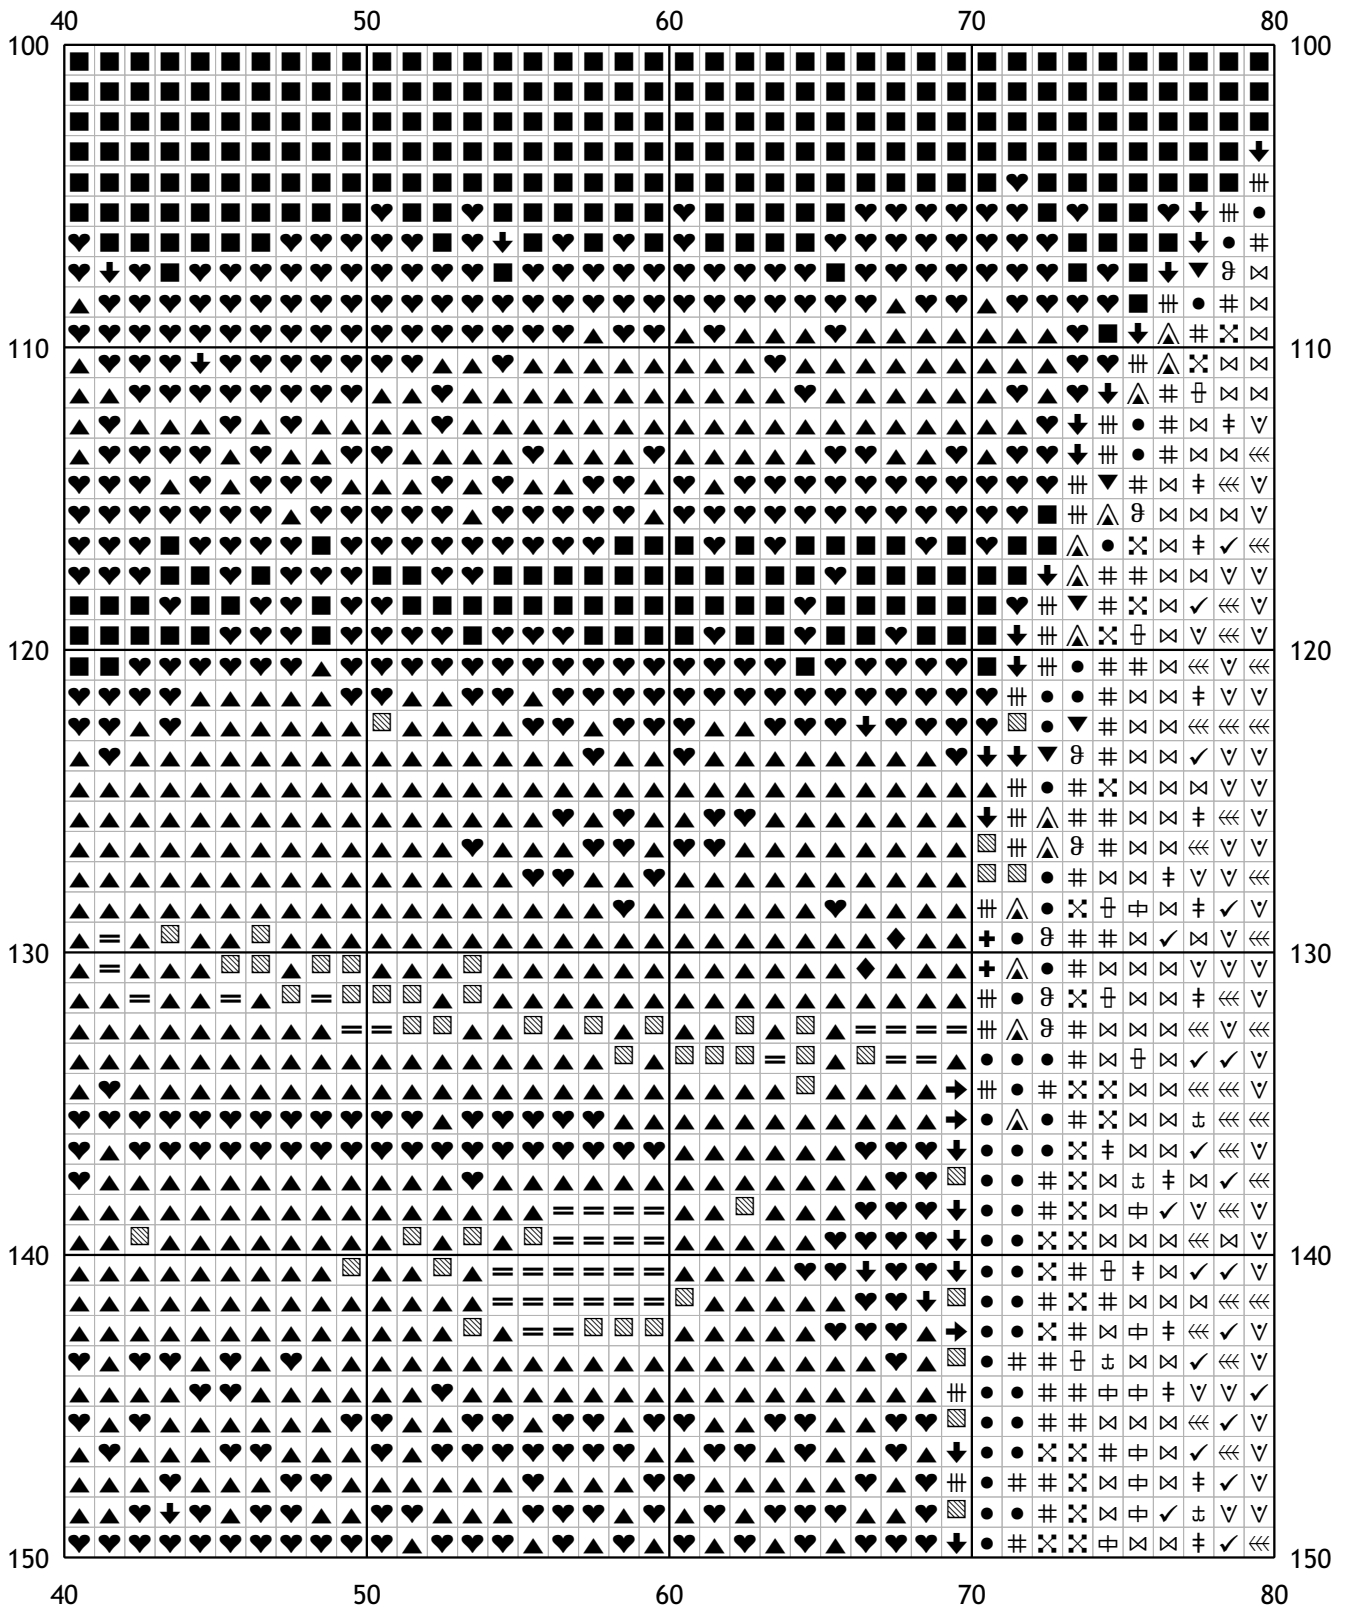

Схема для вышивания крестом

Каталог: igolki.net

Код схемы: gbehiizmqr

Название: Men_Male_Celebrity_Supernatural_014190_[1]

Оттенков: 52

Размер: 300x225 стежков.

Разбивка схемы: 8x5 страниц

Версия процессора: 0.2.0

Дата создания: 05.05.2010

Карта цветов (DMC)

 310 - black (26598)	 939 - navy blue vy dk (2064)	 823 - navy blue dk (89)
 938 - coffee brown ul dk (1395)	 3371 - brown black (824)	 3799 - pewter gray vy dk (2812)
 300 - mahogany vy dk (212)	 838 - beige brown vy dk (493)	 3031 - mocha brown vy dk (395)
 3021 - brown gray vy dk (384)	 3857 - rosewood dk (776)	 413 - pewter gray dk (1677)
 839 - beige brown dk (1120)	 779 - cocoa dk (409)	 535 - ash gray vy lt (977)
 3777 - terra cotta vy dk (394)	 3787 - brown gray dk (99)	 434 - brown lt (893)
 3858 - rosewood md (1323)	 355 - terra cotta dk (342)	 3740 - antique violet dk (789)
 301 - mahogany md (1538)	 632 - desert sand ul vy dk (896)	 3721 - shell pink dk (671)
 3862 - mocha beige dk (119)	 646 - beaver gray dk (1103)	 435 - brown vy lt (188)
 3860 - cocoa (957)	 3830 - terra cotta (1524)	 3776 - mahogany lt (3102)
 414 - steel gray dk (254)	 3772 - desert sand vy dk (1444)	 3041 - antique violet md (492)
 3722 - shell pink md (194)	 3863 - mocha beige md (410)	 356 - terra cotta md (1861)
 647 - beaver gray md (441)	 3859 - rosewood lt (160)	 841 - beige brown lt (914)
 3064 - desert sand (1119)	 318 - steel gray lt (235)	 922 - copper lt (2550)
 352 - coral lt (236)	 642 - beige gray dk (256)	 402 - mahogany vy lt (722)
 152 - shell pink md lt (390)	 648 - beaver gray lt (53)	 758 - terra cotta vy lt (547)
 3824 - apricot lt (470)	 3856 - mahogany ul vy lt (391)	 950 - desert sand lt (70)
 3774 - desert sand vy lt (128)		

120	130	140	150	160
100	110	120	130	140
150	160	170	180	190
120	130	140	150	160

160	170	180	190	200
100	100	100	100	100
110	110	110	110	110
120	120	120	120	120
130	130	130	130	130
140	140	140	140	140
150	150	150	150	150