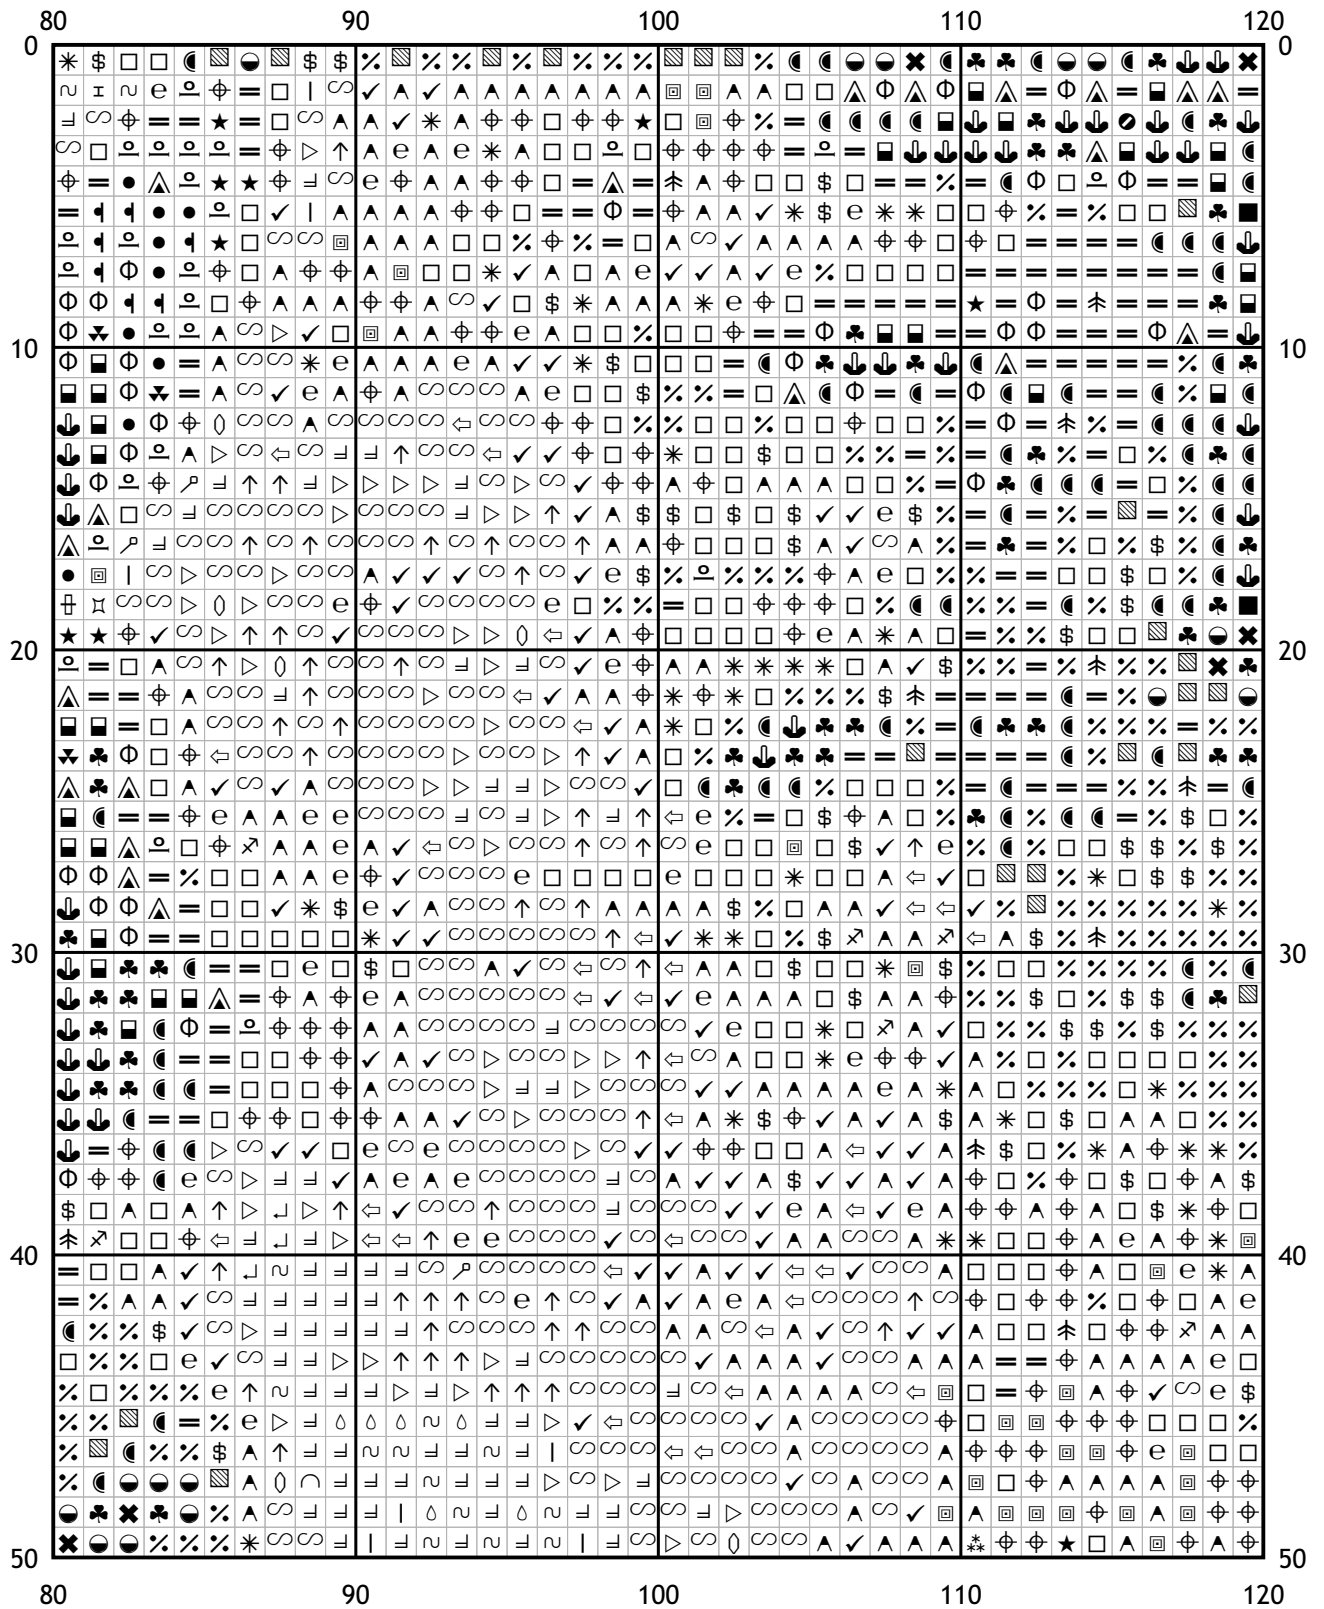

40	50	60	70	80
0	0	0	0	0
10	10	10	10	10
20	20	20	20	20
30	30	30	30	30
40	40	40	40	40
50	50	50	50	50
40	50	60	70	80

[Мулине DMC от 20 руб. и канва в ассортименте с доставкой по России в интернет-магазине Низанка. www.nizanka.ru]

[Мулине DMC от 20 руб. и канва в ассортименте с доставкой по России в интернет-магазине Низанка. www.nizanka.ru]