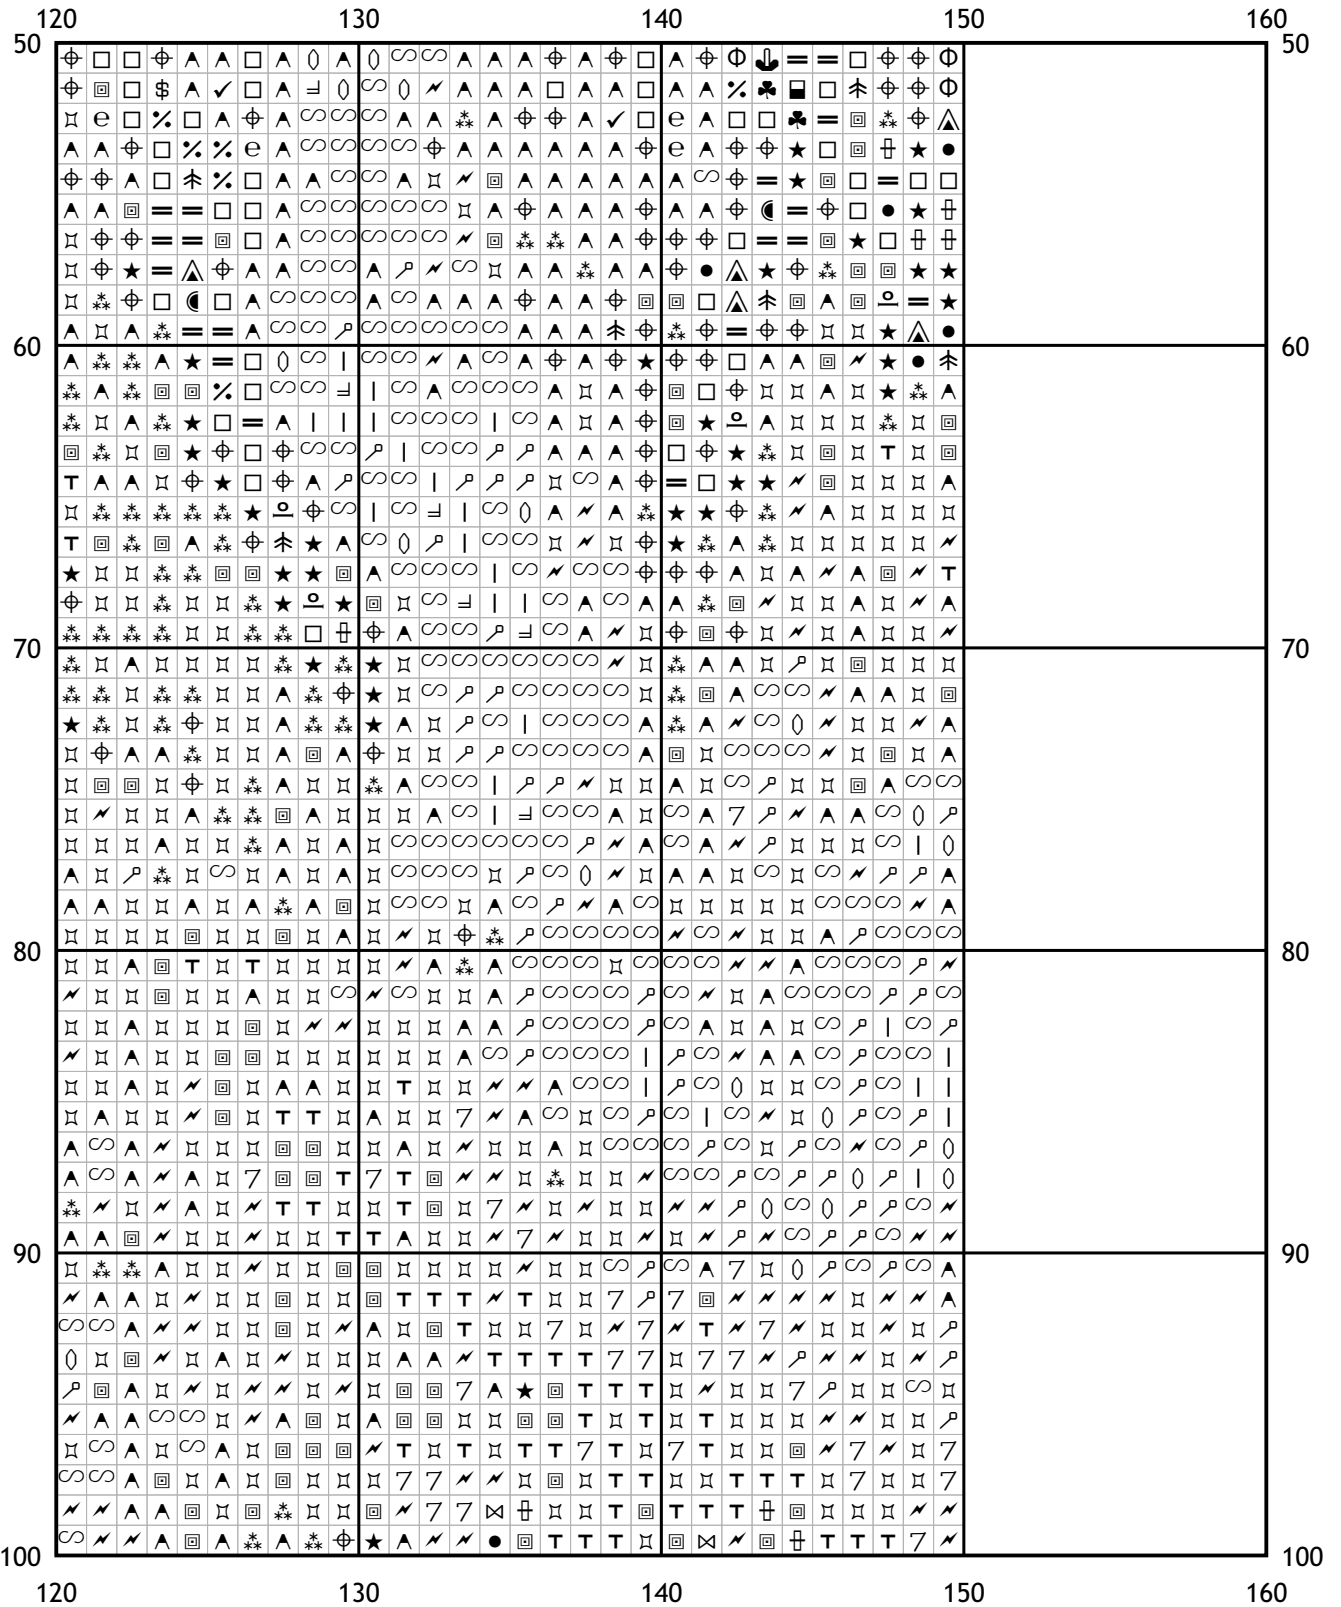

[Мулине DMC от 20 руб. и канва в ассортименте с доставкой по России в интернет-магазине Низанка. www.nizanka.ru]

0	10	20	30	40	
100	[Grid of embroidery symbols]				100
110	[Grid of embroidery symbols]				110
120	[Grid of embroidery symbols]				120
130	[Grid of embroidery symbols]				130
140	[Grid of embroidery symbols]				140
150	[Grid of embroidery symbols]				150
0	10	20	30	40	

[Мулине DMC от 20 руб. и канва в ассортименте с доставкой по России в интернет-магазине Низанка. www.nizanka.ru]