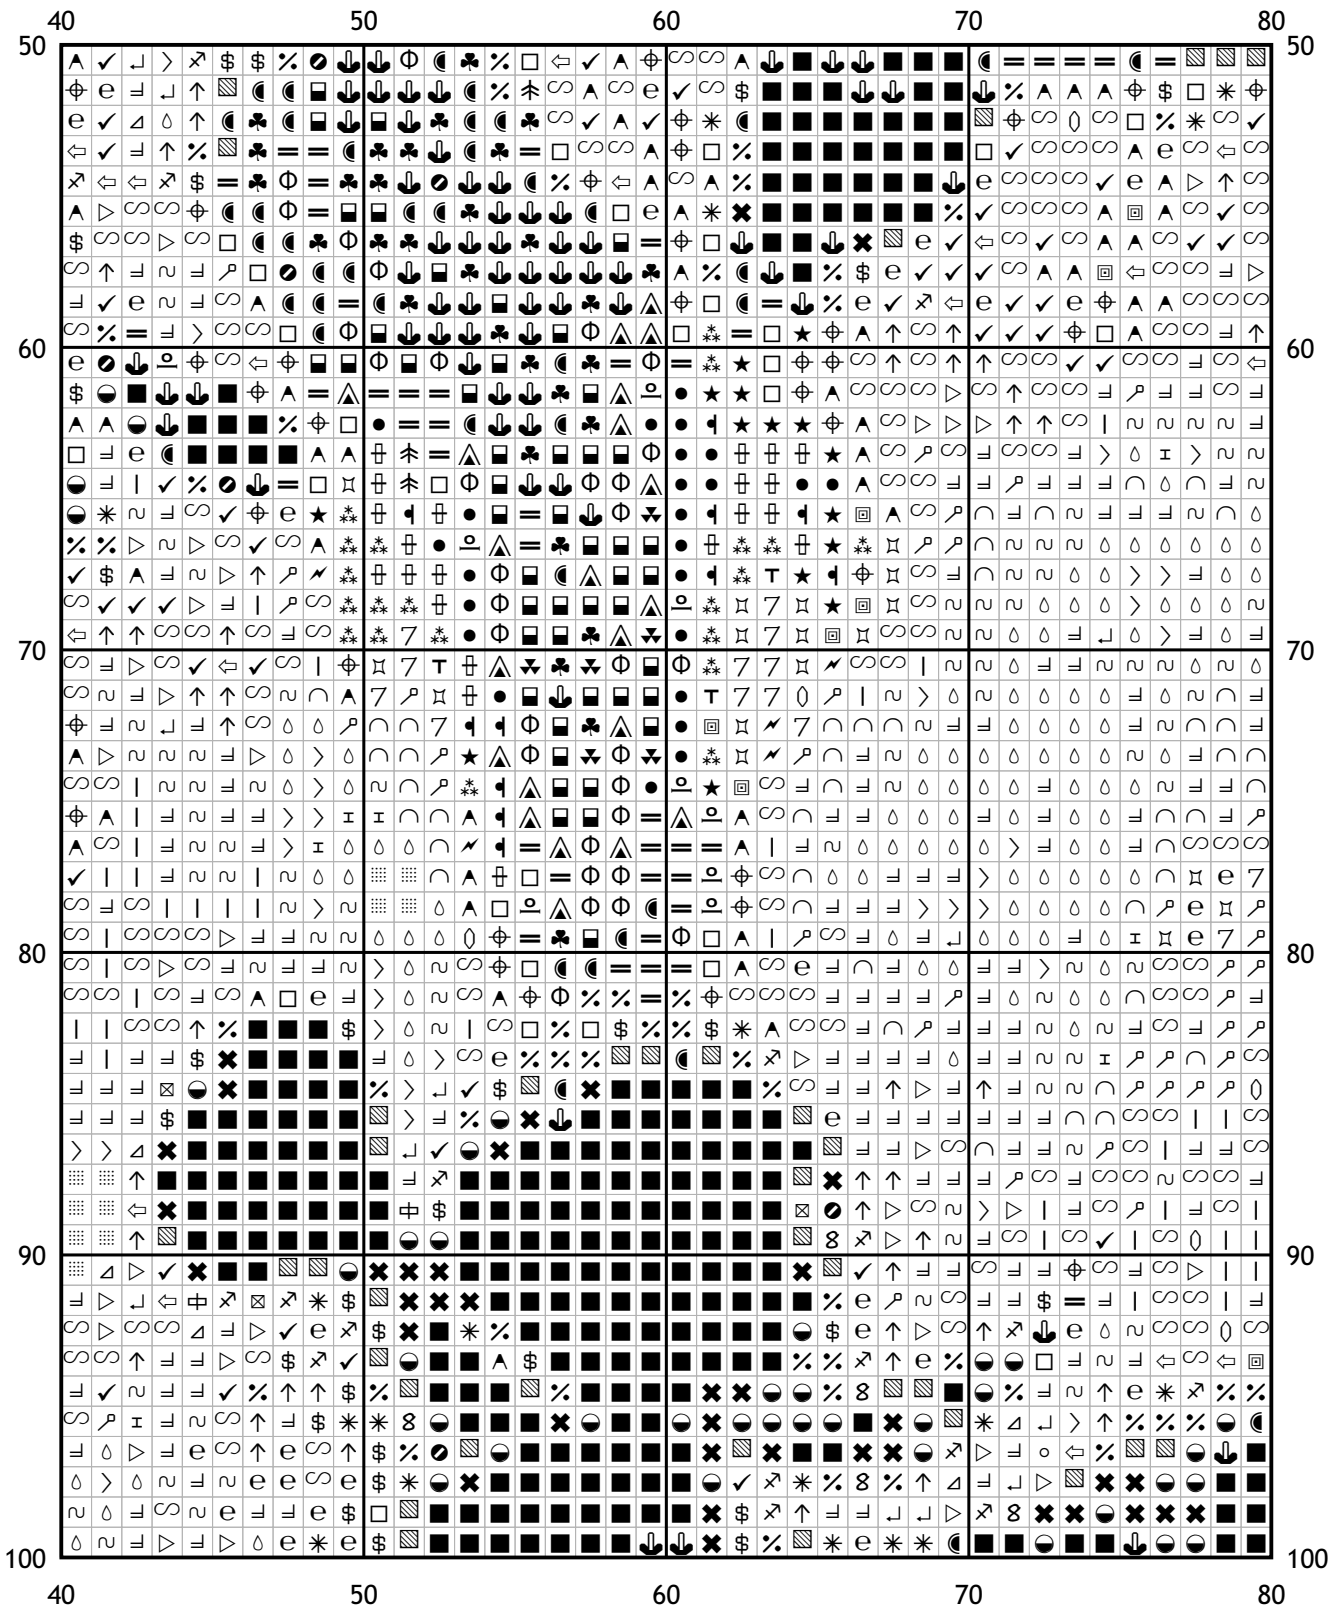

[Мулине DMC от 20 руб. и канва в ассортименте с доставкой по России в интернет-магазине Низанка. www.nizanka.ru]

80	90	100	110	120	
50	[Grid of symbols for row 50]				50
60	[Grid of symbols for row 60]				60
70	[Grid of symbols for row 70]				70
80	[Grid of symbols for row 80]				80
90	[Grid of symbols for row 90]				90
100	[Grid of symbols for row 100]				100
80	90	100	110	120	

[Мулине DMC от 20 руб. и канва в ассортименте с доставкой по России в интернет-магазине Низанка. www.nizanka.ru]