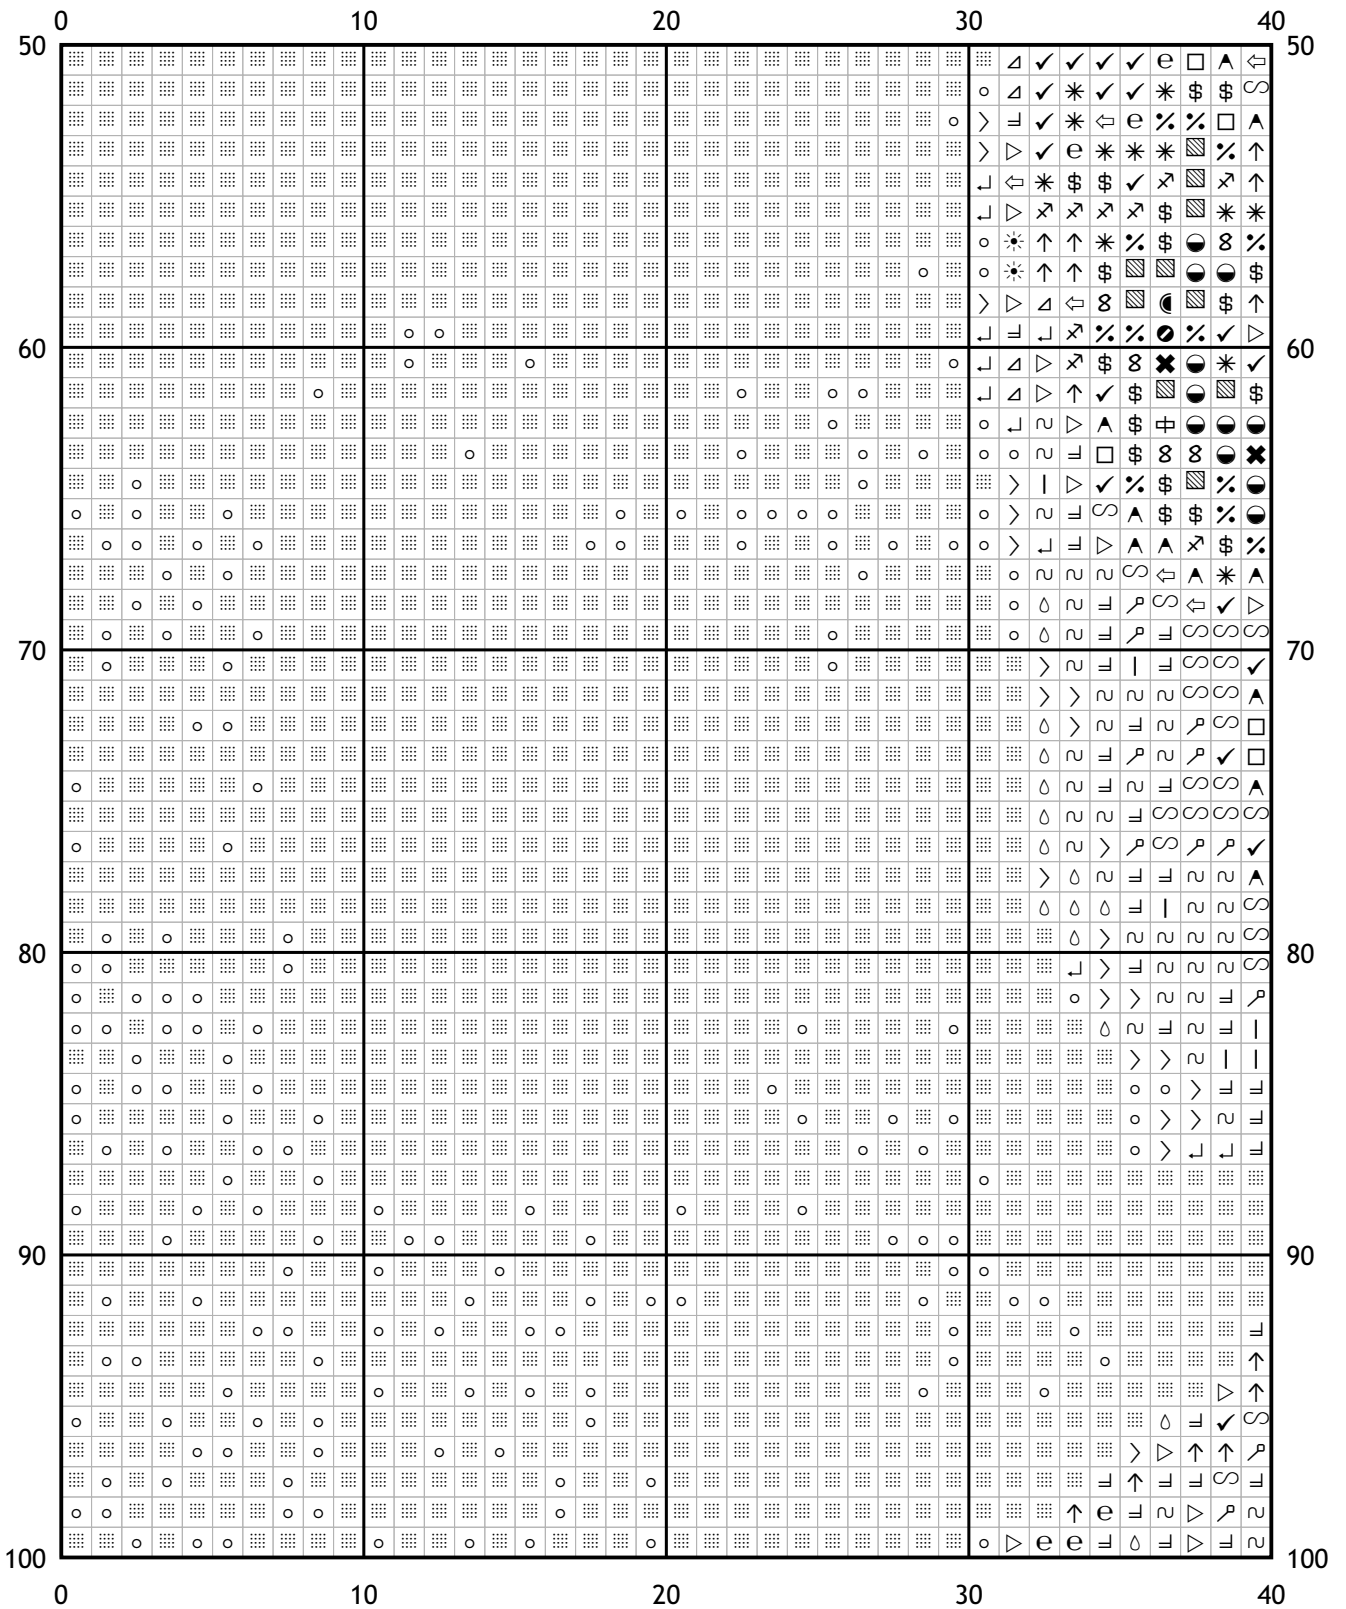

[Мулине DMC от 20 руб. и канва в ассортименте с доставкой по России в интернет-магазине Низанка. www.nizanka.ru]