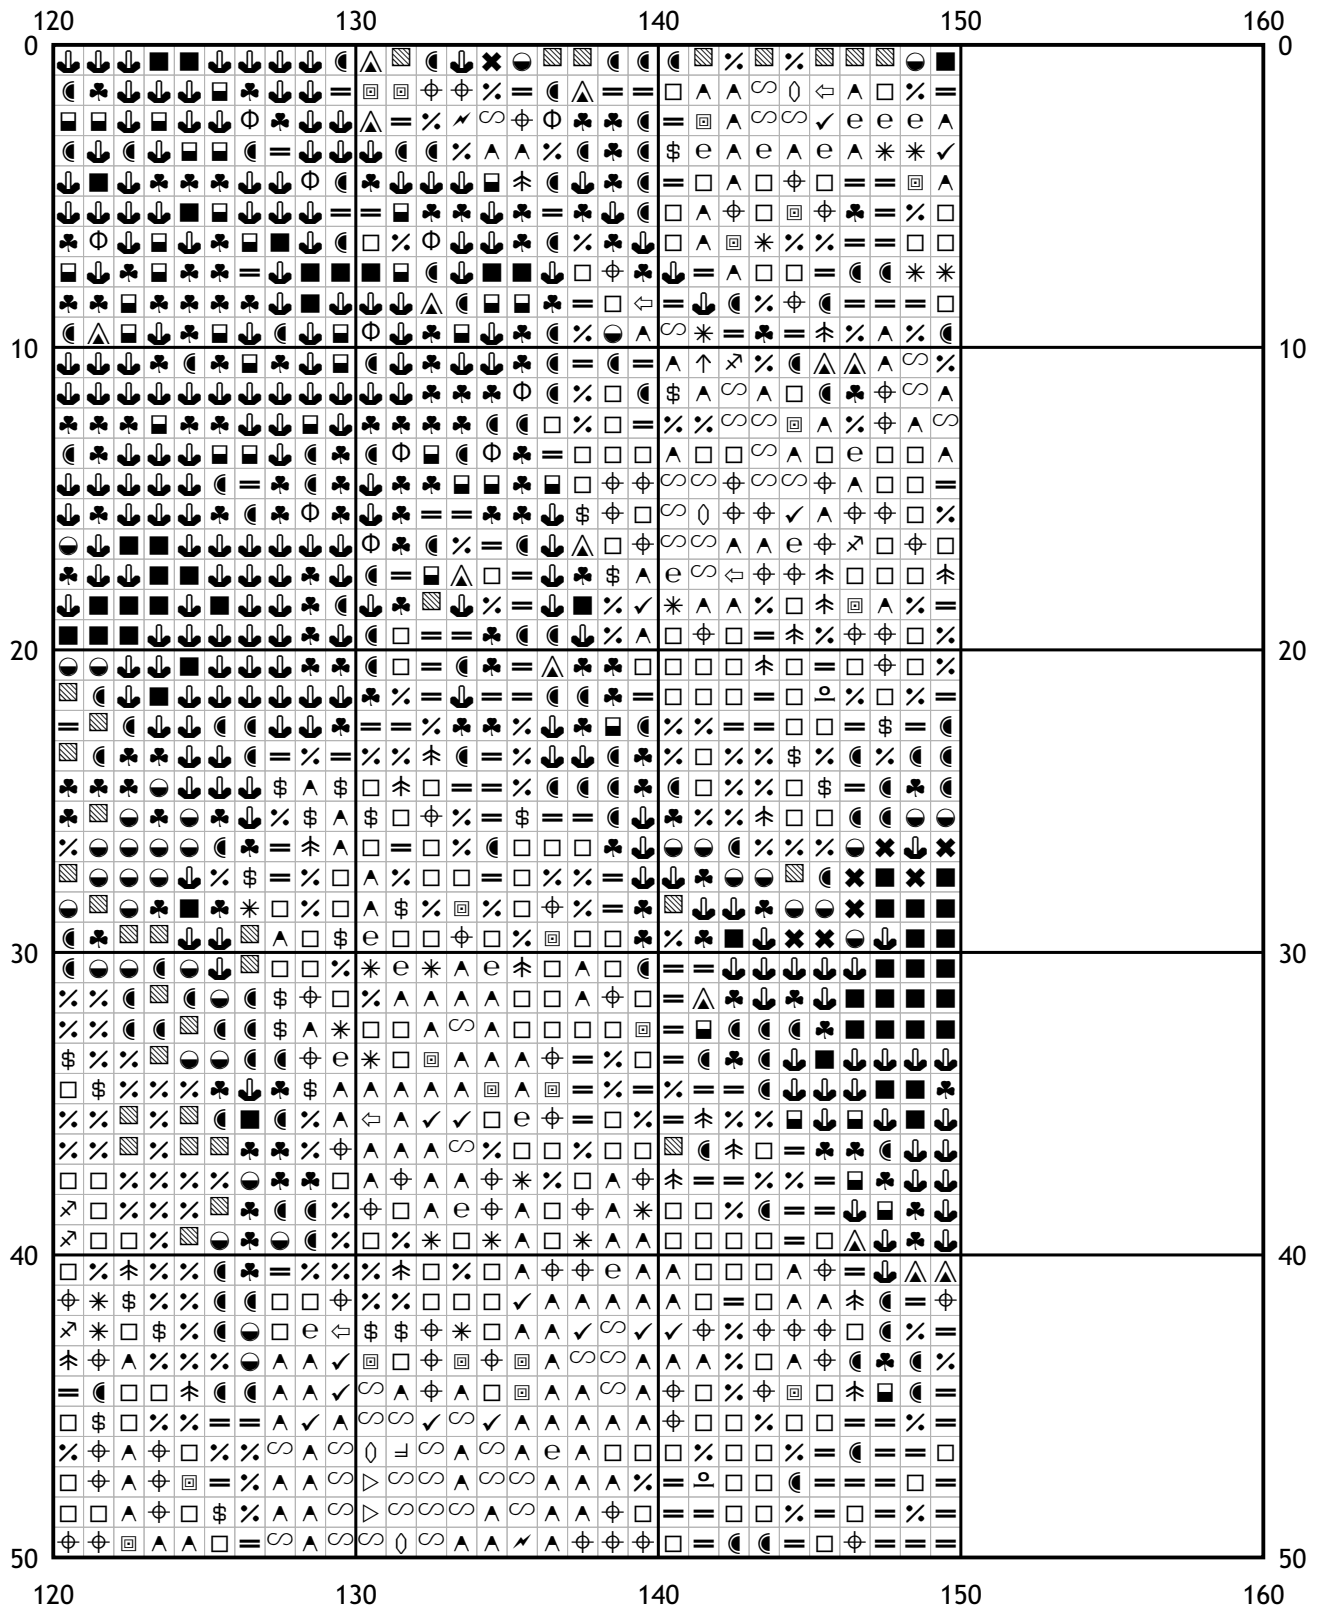

[Мулине DMC от 20 руб. и канва в ассортименте с доставкой по России в интернет-магазине Низанка. www.nizanka.ru]