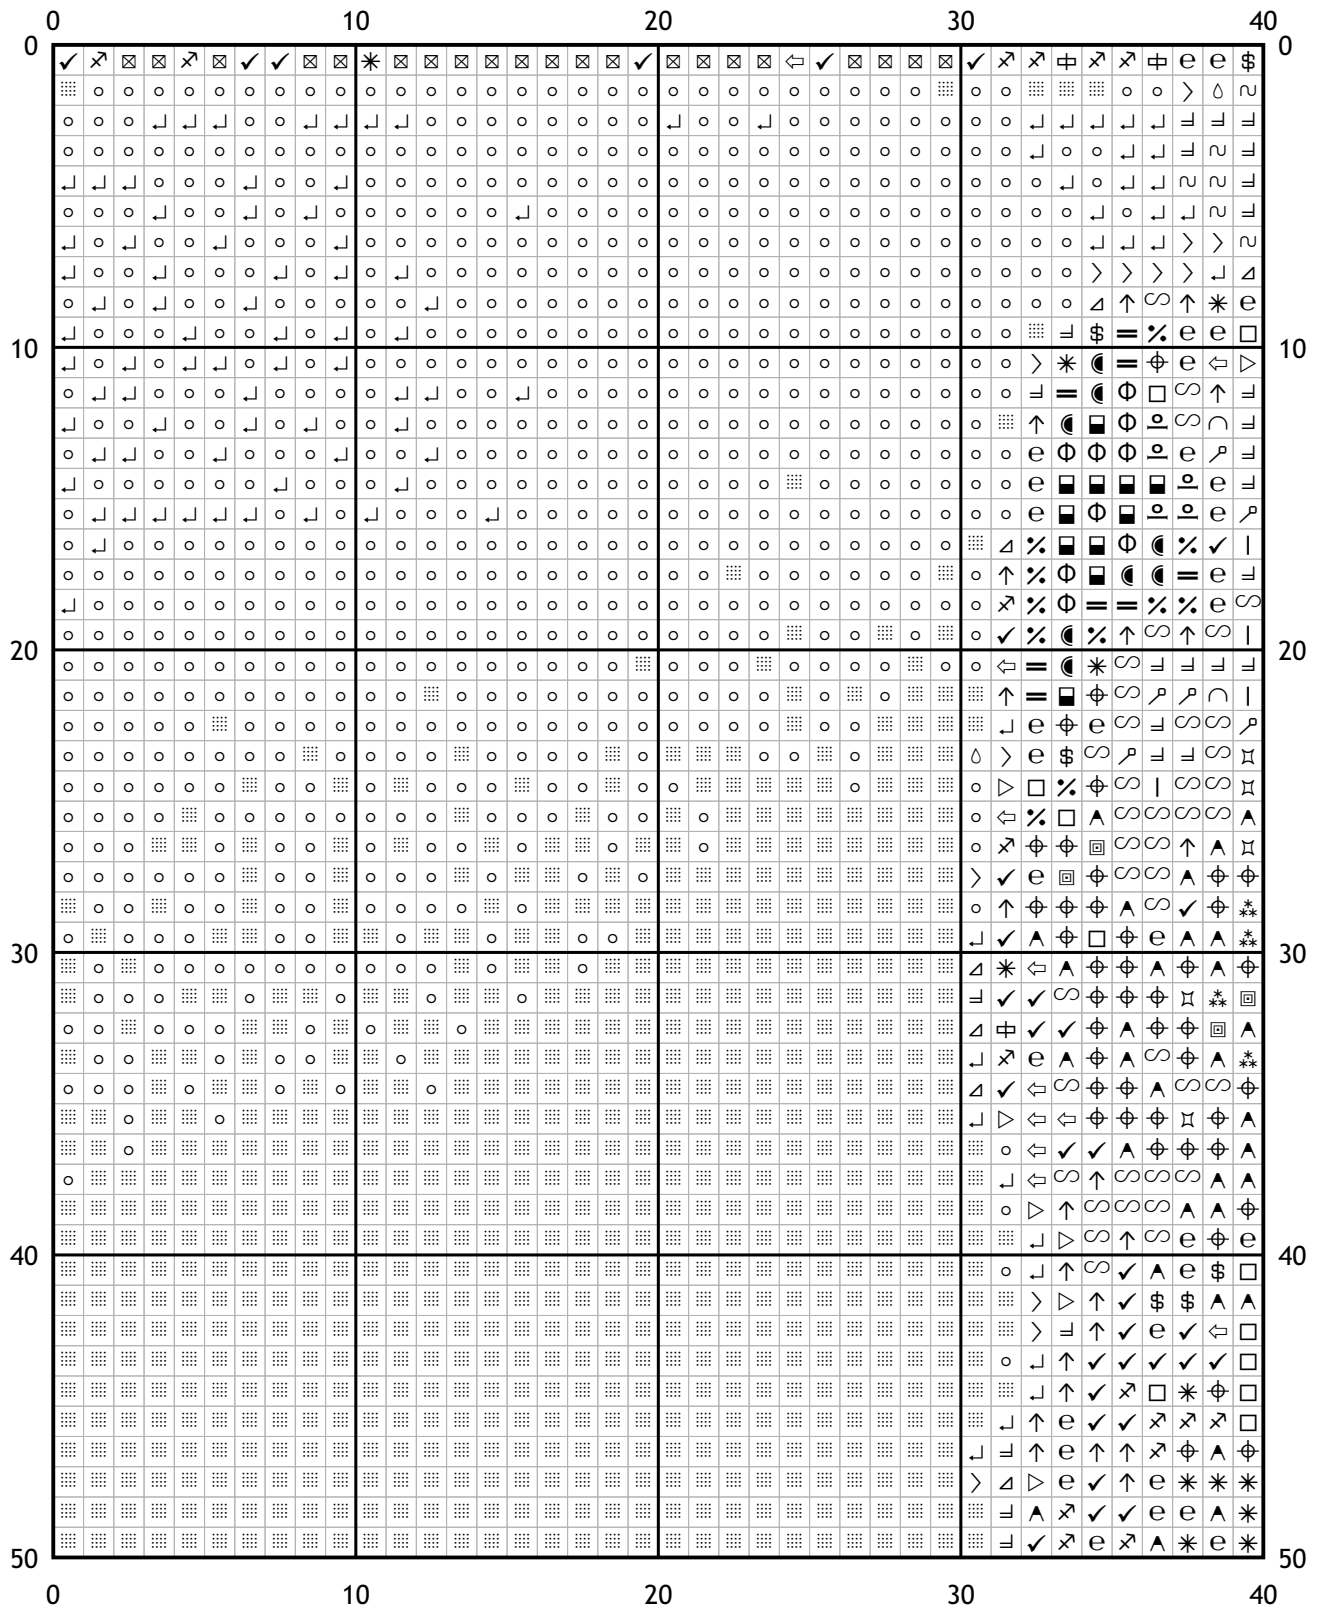

[Мулине DMC от 20 руб. и канва в ассортименте с доставкой по России в интернет-магазине Низанка. www.nizanka.ru]

40	50	60	70	80
0	0	0	0	0
10	10	10	10	10
20	20	20	20	20
30	30	30	30	30
40	40	40	40	40
50	50	50	50	50
40	50	60	70	80

[Мулине DMC от 20 руб. и канва в ассортименте с доставкой по России в интернет-магазине Низанка. www.nizanka.ru]